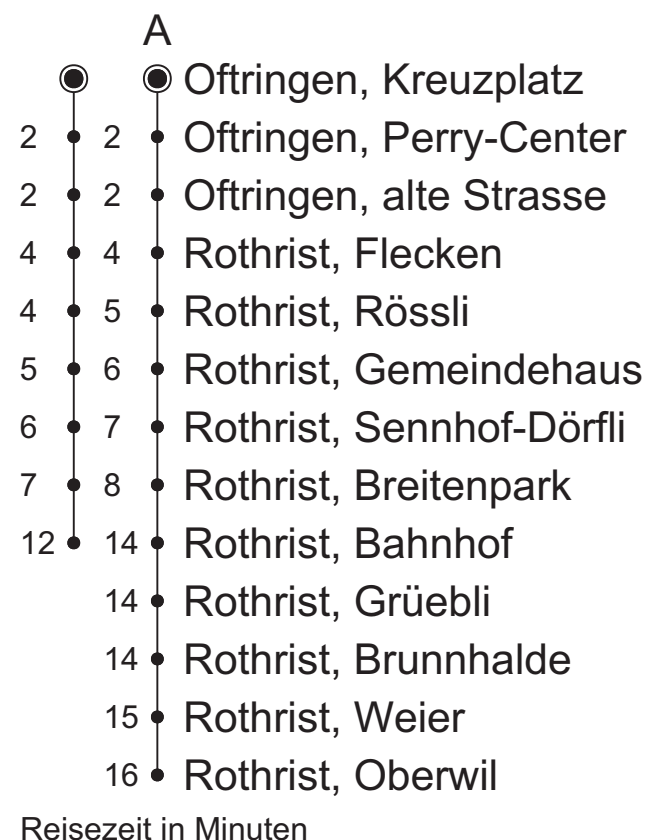

603

Oftringen, Kreuzplatz

Richtung: Rothrist, Bahnhof–Rothrist, Oberwil

Gültig: 15.12.2024 bis 13.12.2025

Live-Fahrplan

kundenservice@aargauverkehr.ch, 0800 888 800, aargauverkehr.ch/betriebslage

🕒	Montag - Freitag	Samstag	Sonntag
5	27^A 42 57^A	56	
6	12 27^A 42 57	12 57	12^A 42
7	12 27 42 57	12 27 42 57	12 42
8	12 27 42 57	12 27 42 57	12 42
9	12 27 42^A 57	12 27 42 57	12 42
10	12 27 42^A 57	12 27 42 57	12 42
11	12 27 42 57^A	12 27 42 57	12 42
12	12 27^A 42 57	12 27 42 57	12 42
13	12 27^A 42 57	12 27 42 57	12 42
14	12 27 42^A 57	12 27 42 57	12 42
15	12 27 42^A 57	12 27 42 57	12 42
16	12 27^A 42 57	12 27 42 57	12 42
17	12 27 42^A 57	12 27 42 57	12 42
18	12^A 27 42 57	12 27 42 57	12 42
19	12^A 27 42 57^A	12 27 42 57^A	12 42
20	12 41	12 41	12^A 41
21	11 41	11 41	11 41
22	11 41	11 41	11 41
23	11 41	11 41	11 41
0	11 56^B	11 56	11

Sonntagsfahrplan: 01. / 02. Jan., Karfreitag, Ostermontag, Auffahrt, Pfingstmontag, 01. Aug., 25. / 26. Dez.

A = fährt Weg A   B = nur freitags

Aargau
Verkehr