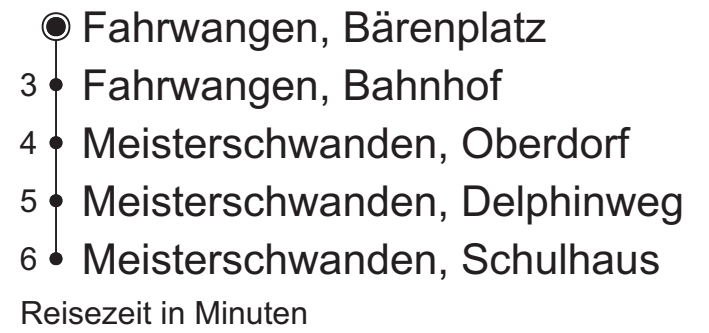

340

Fahrwangen, Bärenplatz Richtung: Meisterschwanden, Schulhaus Gültig: 15.12.2024 bis 13.12.2025

Live-Fahrplan

kundenservice@aargauverkehr.ch, 0800 888 800, aargauverkehr.ch/betriebslage

Montag - Freitag	Samstag	Sonntag
6 04 34	34	34
7 04 34	04 34	04 34
8 04 34	04 34	04 34
9 04 34	04 34	04 34
10 04 34	04 34	04 34
11 04 34	04 34	04 34
12 04 34	04 34	04 34
13 04 34	04 34	04 34
14 04 34	04 34	04 34
15 04 34	04 34	04 34
16 04 34	04 34	04 34
17 04 34 54	04 34	04 34
18 04 34	04 34	04 34
19 04 34	04 34	04 34
20 04 34	04 34	04 34
21 04 34	04 34	04 34
22 04 34	04 34	04 34
23 04 34	04 34	04 34
0 04	04	04
1 04^A	04	

Sonntagsfahrplan: 01. / 02. Jan., Karfreitag, Ostermontag,
Auffahrt, Pfingstmontag, 01. Aug.,
25. / 26. Dez.

A = nur freitags

Aargau
Verkehr