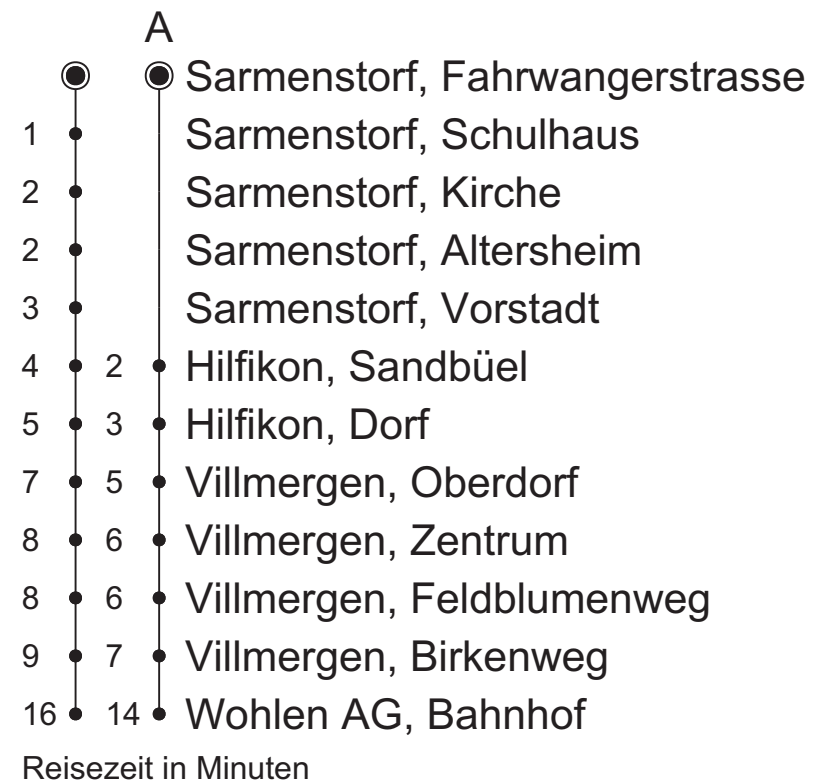

- Sarmenstorf, Fahrwangerstrasse
  - 1 ● Fahrwangen, Spitzacker
  - 2 ● Fahrwangen, Bärenplatz
  - 5 ● Fahrwangen, Bahnhof
  - 6 ● Meisterschwanden, Oberdorf
  - 7 ● Meisterschwanden, Delphinweg
  - 8 ● Meisterschwanden, Schulhaus
- Reisezeit in Minuten

## Sarmenstorf, Fahrwangerstrasse Richtung: Wohlen AG, Bahnhof Gültig: 10.12.2023 bis 14.12.2024

Live-Fahrplan

kundenservice@aargauverkehr.ch, 0800 888 800, aargauverkehr.ch/betriebslage

 Montag - Freitag	Samstag	Sonntag
5 20 50	50	50
6 20 49 <sup>B</sup> 50	20 49	49
7 20 49 <sup>B</sup> 50	20 49	49
8 21 51	21 49	49
9 21 51	21 51	49
10 21 51	21 51	49
11 21 51	21 51	49
12 21 51	21 51	21 51
13 21 51	21 51	21 51
14 21 51	21 51	21 51
15 21 51	21 51	21 51
16 21 51	21 51	21 51
17 21 51	21 51	21 51
18 21 51	21 51	21 51
19 21 51	21 51	21 51
20 21 51	21 51	21
21 21 51	21 51	21
22 21 51	21 51	21
23 21	21	21
0 21 <sup>C</sup>	21	

Sonntagsfahrplan: 01. / 02. Jan., Karfreitag, Ostermontag,  
Auffahrt, Pfingstmontag, 01. Aug.,  
25. / 26. Dez.

A = fährt Weg A

B = not 27.12.23 to 5.1.24, 29.1. to 9.2., 8.4. to 19.4., 10.5., 8.7. to  
9.8., 30.9. to 11.10.