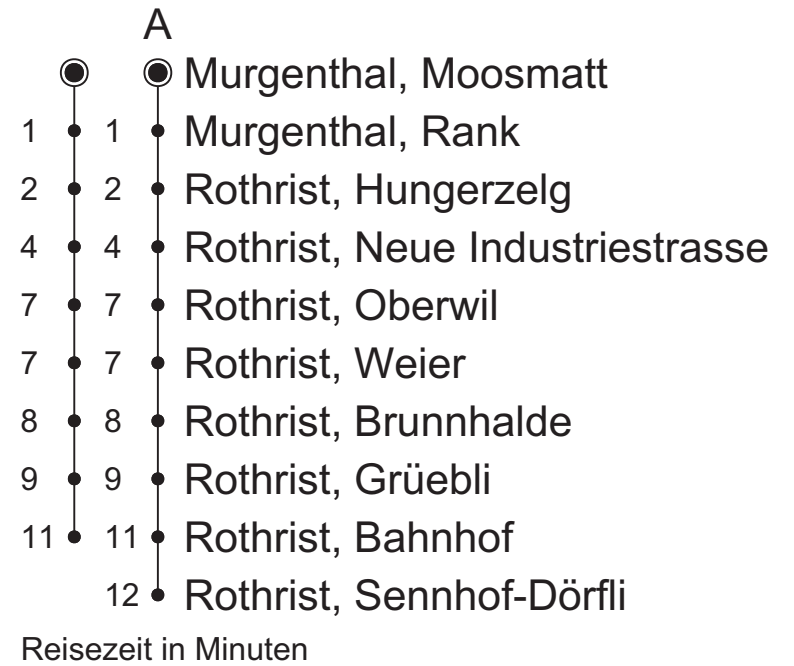

# 612

Murgenthal, Moosmatt

**Richtung: Rothrist, Sennhof-Dörfli**

Gültig: 15.12.2024 bis 13.12.2025

Live-Fahrplan

kundenservice@aargauverkehr.ch, 0800 888 800, aargauverkehr.ch/betriebslage

	Montag - Freitag	Samstag	Sonntag
6	19	36	
7	05 05 <sup>B</sup> 51 51 <sup>B</sup>	36	41
8	36	36	41
9	36	36	41
10	36	36	41
11	36	36	41
12	23	36	41
13	06 06 <sup>B</sup> 51	36	41
14	36	36	41
15	36	36	41
16	51	36	41
17	36	36	41
18	36	36	41
19	36	36	41

Sonntagsfahrplan: 01. / 02. Jan., Karfreitag, Ostermontag,  
Auffahrt, Pfingstmontag, 01. Aug.,  
25. / 26. Dez.

A = fährt Weg A

B = fährt nicht: 23.12.24 - 03.01.25, 27.01. - 07.02., 07.04. - 17.04.,  
30.05., 07.07. - 08.08., 29.09. - 10.10.