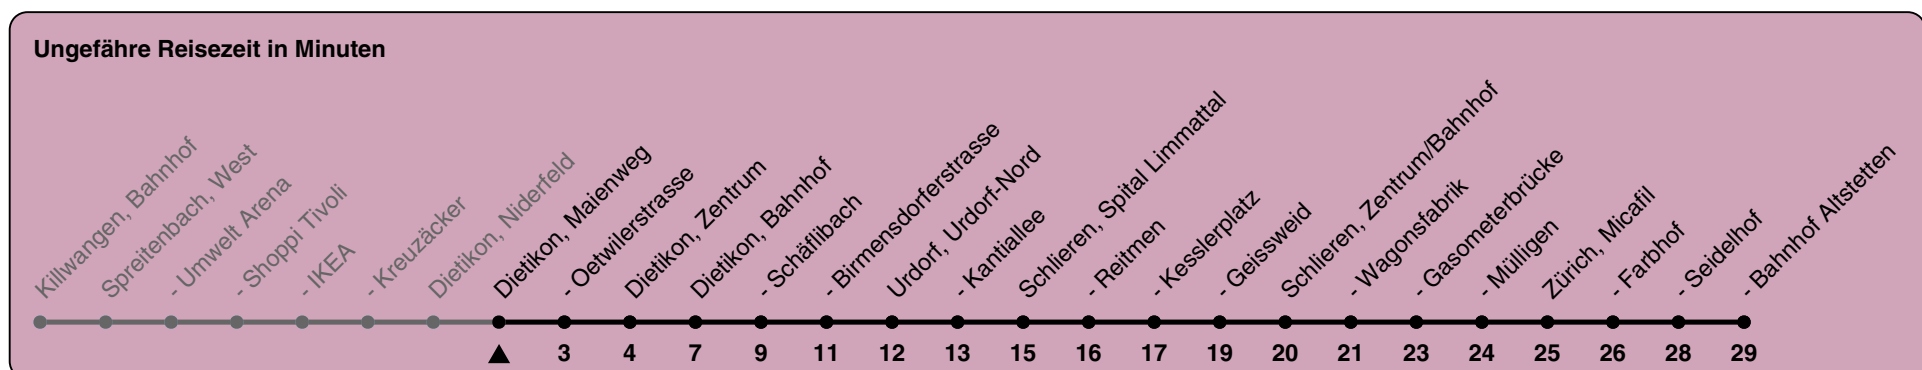

Maienweg

Richtung Zürich, Bahnhof Altstetten

h	Montag-Freitag	Samstag	Sonn- und Feiertag
5	05 20 35 50	05 20 35 50	05 20 35 50
6	05 20 35 50	05 20 35 50	05 20 35 50
7	05 20 35 50	05 20 35 50	05 20 35 50
8	05 20 35 50	05 20 35 50	05 20 35 50
9	05 20 35 50	05 20 35 50	05 20 35 50
10	05 20 35 50	05 20 35 50	05 20 35 50
11	05 20 35 50	05 20 35 50	05 20 35 50
12	05 20 35 50	05 20 35 50	05 20 35 50
13	05 20 35 50	05 20 35 50	05 20 35 50
14	05 20 35 50	05 20 35 50	05 20 35 50
15	05 20 35 50	05 20 35 50	05 20 35 50
16	05 20 35 50	05 20 35 50	05 20 35 50
17	05 20 35 50	05 20 35 50	05 20 35 50
18	05 20 35 50	05 20 35 50	05 20 35 50
19	05 20 35 50	05 20 35 50	05 20 35 50
20	05 20 35 50	05 20 35 50	05 20 35 50
21	05 20 35 50	05 20 35 50	05 20 35 50
22	05 20 35 50	05 20 35 50	05 20 35 50
23	05 20 35 50	05 20 35 50	05 20 35 50
0			

Als Feiertage gelten: 25./26. Dezember, 1./2. Januar, Karfreitag, Ostermontag, Auffahrt, Pfingstmontag, 1. August

Maienweg

Richtung Killwangen, Bahnhof

h	Montag-Freitag	Samstag	Sonn- und Feiertag
5			
6	06 21 36 51	06 21 36 51	06 21 36 51
7	06 21 36 51	06 21 36 51	06 21 36 51
8	06 21 36 51	06 21 36 51	06 21 36 51
9	06 21 36 51	06 21 36 51	06 21 36 51
10	06 21 36 51	06 21 36 51	06 21 36 51
11	06 21 36 51	06 21 36 51	06 21 36 51
12	06 21 36 51	06 21 36 51	06 21 36 51
13	06 21 36 51	06 21 36 51	06 21 36 51
14	06 21 36 51	06 21 36 51	06 21 36 51
15	06 21 36 51	06 21 36 51	06 21 36 51
16	06 21 36 51	06 21 36 51	06 21 36 51
17	06 21 36 51	06 21 36 51	06 21 36 51
18	06 21 36 51	06 21 36 51	06 21 36 51
19	06 21 36 51	06 21 36 51	06 21 36 51
20	06 21 36 51	06 21 36 51	06 21 36 51
21	06 21 36 51	06 21 36 51	06 21 36 51
22	06 21 36 51	06 21 36 51	06 21 36 51
23	06 21 36 51a	06 21 36 51a	06 21 36 51a
0	06a 21a 36a 51a	06a 21a 36a 51a	06a 21a 36a 51a

a) bis Spreitenbach, Kreuzäcker

Als Feiertage gelten: 25./26. Dezember, 1./2. Januar, Karfreitag, Ostermontag, Auffahrt, Pfingstmontag, 1. August