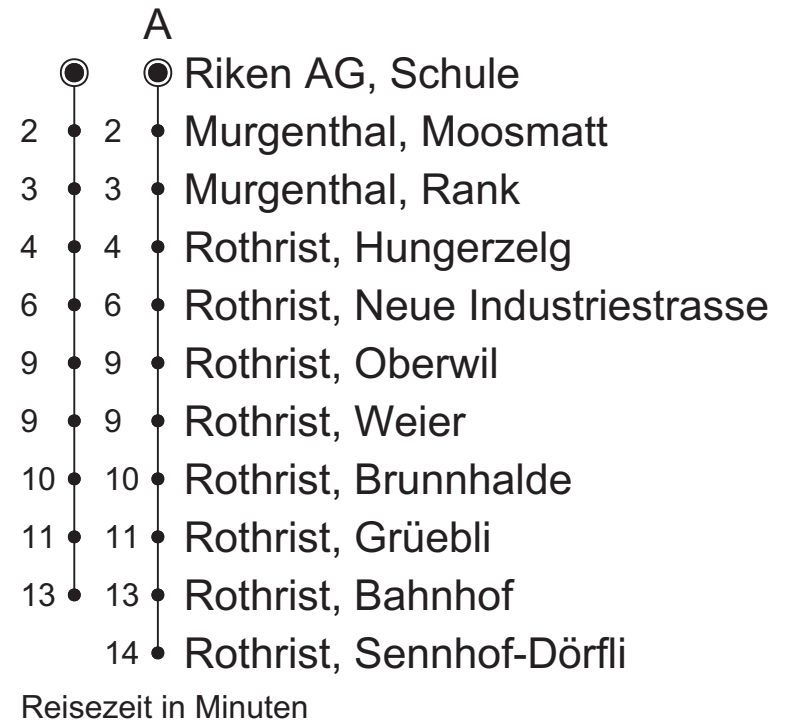

- Riken AG, Schule
 - 1 ● Riken AG, Neustadt
 - 3 ● Murgenthal, Gemeindehaus
 - 6 ● Murgenthal, Bahnhof
 - 6 ● Murgenthal, Fahracker
 - 7 ● Murgenthal, Hohwart
 - 8 ● Murgenthal, Gadligen
 - 12 ● Glashütten, Kirche
- Reisezeit in Minuten

Sonntagsfahrplan: 01. / 02. Jan., Karfreitag, Ostermontag,
Auffahrt, Pfingstmontag, 01. Aug.,
25. / 26. Dez.

Aargau
Verkehr

612

Riken AG, Schule

Richtung: Rothrist, Sennhof-Dörfli

Gültig: 15.12.2024 bis 13.12.2025

Sonntagsfahrplan: 01. / 02. Jan., Karfreitag, Ostermontag,
Auffahrt, Pfingstmontag, 01. Aug.,
25. / 26. Dez.

A = fährt Weg A

B = fährt nicht: 23.12.24 - 03.01.25, 27.01. - 07.02., 07.04. - 17.04.,
30.05., 07.07. - 08.08., 29.09. - 10.10.