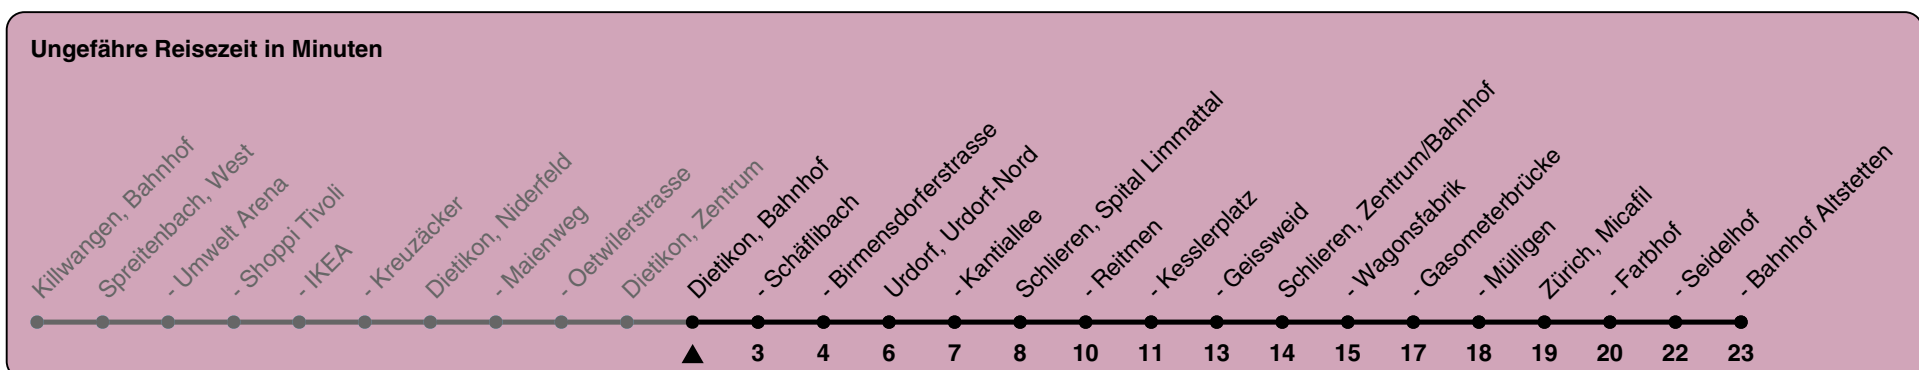

Bahnhof

# Richtung Zürich, Bahnhof Altstetten

h	Montag-Freitag	Samstag	Sonn- und Feiertag
5	12 27 42 57	12 27 42 57	12 27 42 57
6	12 27 42 57	12 27 42 57	12 27 42 57
7	12 27 42 57	12 27 42 57	12 27 42 57
8	12 27 42 57	12 27 42 57	12 27 42 57
9	12 27 42 57	12 27 42 57	12 27 42 57
10	12 27 42 57	12 27 42 57	12 27 42 57
11	12 27 42 57	12 27 42 57	12 27 42 57
12	12 27 42 57	12 27 42 57	12 27 42 57
13	12 27 42 57	12 27 42 57	12 27 42 57
14	12 27 42 57	12 27 42 57	12 27 42 57
15	12 27 42 57	12 27 42 57	12 27 42 57
16	12 27 42 57	12 27 42 57	12 27 42 57
17	12 27 42 57	12 27 42 57	12 27 42 57
18	12 27 42 57	12 27 42 57	12 27 42 57
19	12 27 42 57	12 27 42 57	12 27 42 57
20	12 27 42 57	12 27 42 57	12 27 42 57
21	12 27 42 57	12 27 42 57	12 27 42 57
22	12 27 42 57	12 27 42 57	12 27 42 57
23	12 27 42 57	12 27 42 57	12 27 42 57
0			

Als Feiertage gelten: 25./26. Dezember, 1./2. Januar, Karfreitag, Ostermontag, Auffahrt, Pfingstmontag, 1. August

Gültig ab 15.12.2024

Bahnhof

a) bis Spreitenbach, Kreuzäcker

Als Feiertage gelten: 25./26. Dezember, 1./2. Januar, Karfreitag, Ostermontag, Auffahrt, Pfingstmontag, 1. August