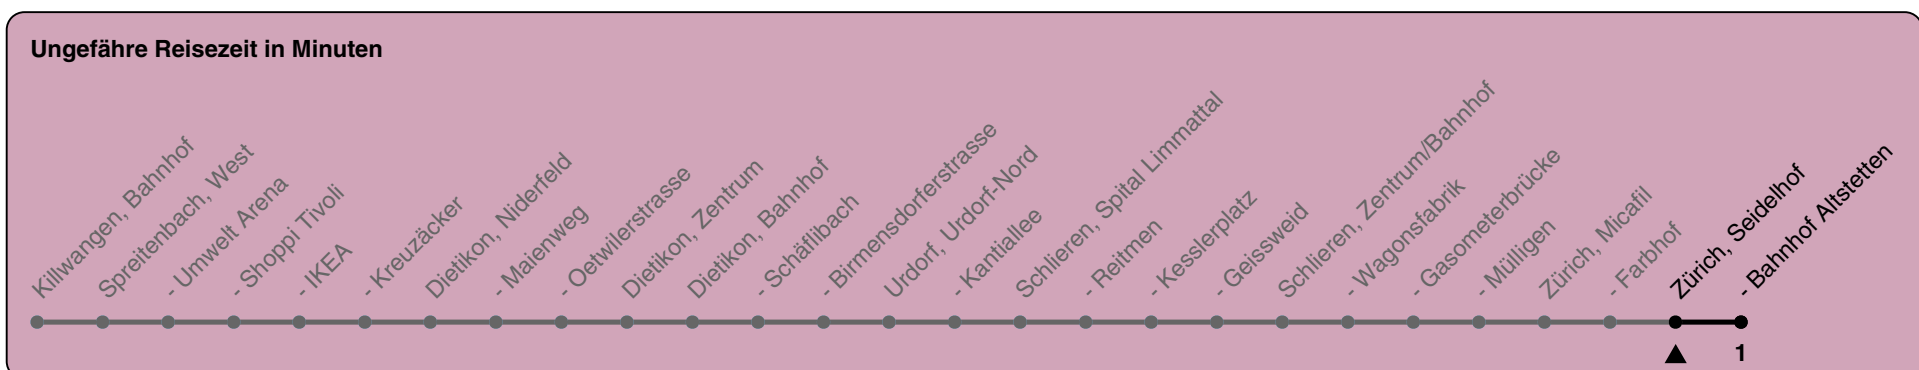

Seidelhof

Richtung Zürich, Bahnhof Altstetten

h	Montag-Freitag	Samstag	Sonn- und Feiertag
5	33 48	33 48	33 48
6	03 18 33 48	03 18 33 48	03 18 33 48
7	03 18 33 48	03 18 33 48	03 18 33 48
8	03 18 33 48	03 18 33 48	03 18 33 48
9	03 18 33 48	03 18 33 48	03 18 33 48
10	03 18 33 48	03 18 33 48	03 18 33 48
11	03 18 33 48	03 18 33 48	03 18 33 48
12	03 18 33 48	03 18 33 48	03 18 33 48
13	03 18 33 48	03 18 33 48	03 18 33 48
14	03 18 33 48	03 18 33 48	03 18 33 48
15	03 18 33 48	03 18 33 48	03 18 33 48
16	03 18 33 48	03 18 33 48	03 18 33 48
17	03 18 33 48	03 18 33 48	03 18 33 48
18	03 18 33 48	03 18 33 48	03 18 33 48
19	03 18 33 48	03 18 33 48	03 18 33 48
20	03 18 33 48	03 18 33 48	03 18 33 48
21	03 18 33 48	03 18 33 48	03 18 33 48
22	03 18 33 48	03 18 33 48	03 18 33 48
23	03 18 33 48	03 18 33 48	03 18 33 48
0	03 18	03 18	03 18

Als Feiertage gelten: 25./26. Dezember, 1./2. Januar, Karfreitag, Ostermontag, Auffahrt, Pfingstmontag, 1. August

Seidelhof

Richtung Killwangen, Bahnhof

h	Montag-Freitag	Samstag	Sonn- und Feiertag
5	39 54	39 54	39 54
6	09 24 39 54	09 24 39 54	09 24 39 54
7	09 24 39 54	09 24 39 54	09 24 39 54
8	09 24 39 54	09 24 39 54	09 24 39 54
9	09 24 39 54	09 24 39 54	09 24 39 54
10	09 24 39 54	09 24 39 54	09 24 39 54
11	09 24 39 54	09 24 39 54	09 24 39 54
12	09 24 39 54	09 24 39 54	09 24 39 54
13	09 24 39 54	09 24 39 54	09 24 39 54
14	09 24 39 54	09 24 39 54	09 24 39 54
15	09 24 39 54	09 24 39 54	09 24 39 54
16	09 24 39 54	09 24 39 54	09 24 39 54
17	09 24 39 54	09 24 39 54	09 24 39 54
18	09 24 39 54	09 24 39 54	09 24 39 54
19	09 24 39 54	09 24 39 54	09 24 39 54
20	09 24 39 54	09 24 39 54	09 24 39 54
21	09 24 39 54	09 24 39 54	09 24 39 54
22	09 24 39 54	09 24 39 54	09 24 39 54
23	09 24a 39a 54a	09 24a 39a 54a	09 24a 39a 54a
0	09a 24a	09a 24a	09a 24a

a) bis Spreitenbach, Kreuzäcker

Als Feiertage gelten: 25./26. Dezember, 1./2. Januar, Karfreitag, Ostermontag, Auffahrt, Pfingstmontag, 1. August