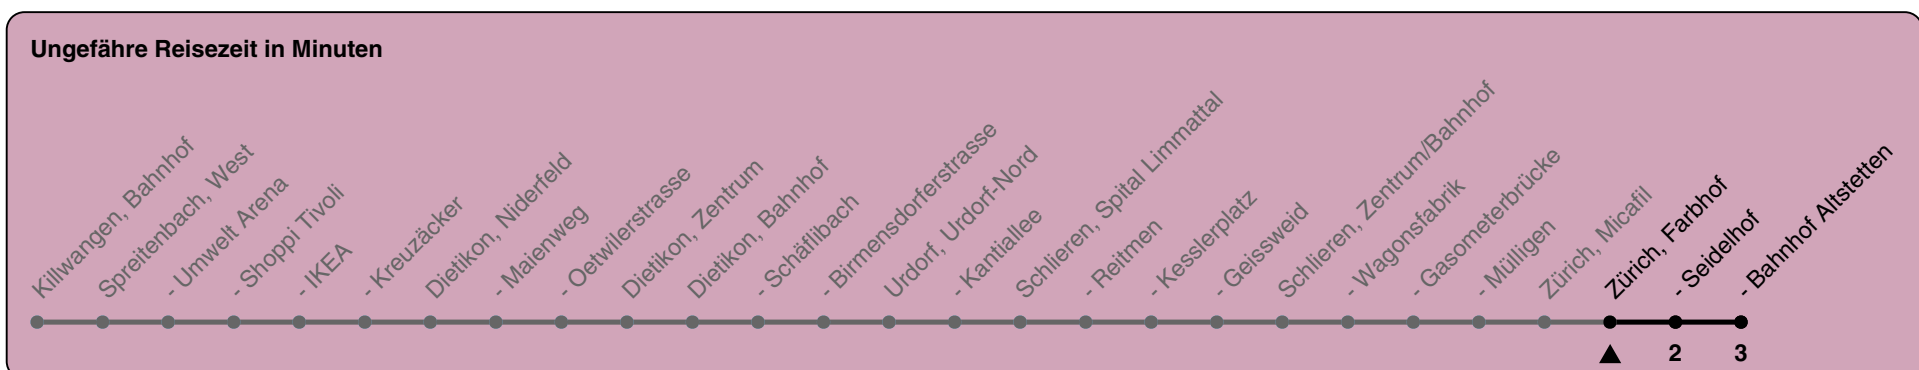

Farbhof

Richtung Zürich, Bahnhof Altstetten

h	Montag-Freitag	Samstag	Sonn- und Feiertag
5	31 46	31 46	31 46
6	01 16 31 46	01 16 31 46	01 16 31 46
7	01 16 31 46	01 16 31 46	01 16 31 46
8	01 16 31 46	01 16 31 46	01 16 31 46
9	01 16 31 46	01 16 31 46	01 16 31 46
10	01 16 31 46	01 16 31 46	01 16 31 46
11	01 16 31 46	01 16 31 46	01 16 31 46
12	01 16 31 46	01 16 31 46	01 16 31 46
13	01 16 31 46	01 16 31 46	01 16 31 46
14	01 16 31 46	01 16 31 46	01 16 31 46
15	01 16 31 46	01 16 31 46	01 16 31 46
16	01 16 31 46	01 16 31 46	01 16 31 46
17	01 16 31 46	01 16 31 46	01 16 31 46
18	01 16 31 46	01 16 31 46	01 16 31 46
19	01 16 31 46	01 16 31 46	01 16 31 46
20	01 16 31 46	01 16 31 46	01 16 31 46
21	01 16 31 46	01 16 31 46	01 16 31 46
22	01 16 31 46	01 16 31 46	01 16 31 46
23	01 16 31 46	01 16 31 46	01 16 31 46
0	01 16	01 16	01 16

Als Feiertage gelten: 25./26. Dezember, 1./2. Januar, Karfreitag, Ostermontag, Auffahrt, Pfingstmontag, 1. August

Farbhof

Richtung Killwangen, Bahnhof

h	Montag-Freitag	Samstag	Sonn- und Feiertag
5	41 56	41 56	41 56
6	11 26 41 56	11 26 41 56	11 26 41 56
7	11 26 41 56	11 26 41 56	11 26 41 56
8	11 26 41 56	11 26 41 56	11 26 41 56
9	11 26 41 56	11 26 41 56	11 26 41 56
10	11 26 41 56	11 26 41 56	11 26 41 56
11	11 26 41 56	11 26 41 56	11 26 41 56
12	11 26 41 56	11 26 41 56	11 26 41 56
13	11 26 41 56	11 26 41 56	11 26 41 56
14	11 26 41 56	11 26 41 56	11 26 41 56
15	11 26 41 56	11 26 41 56	11 26 41 56
16	11 26 41 56	11 26 41 56	11 26 41 56
17	11 26 41 56	11 26 41 56	11 26 41 56
18	11 26 41 56	11 26 41 56	11 26 41 56
19	11 26 41 56	11 26 41 56	11 26 41 56
20	11 26 41 56	11 26 41 56	11 26 41 56
21	11 26 41 56	11 26 41 56	11 26 41 56
22	11 26 41 56	11 26 41 56	11 26 41 56
23	11 26a 41a 56a	11 26a 41a 56a	11 26a 41a 56a
0	11a 26a	11a 26a	11a 26a

a) bis Spreitenbach, Kreuzäcker

Als Feiertage gelten: 25./26. Dezember, 1./2. Januar, Karfreitag, Ostermontag, Auffahrt, Pfingstmontag, 1. August