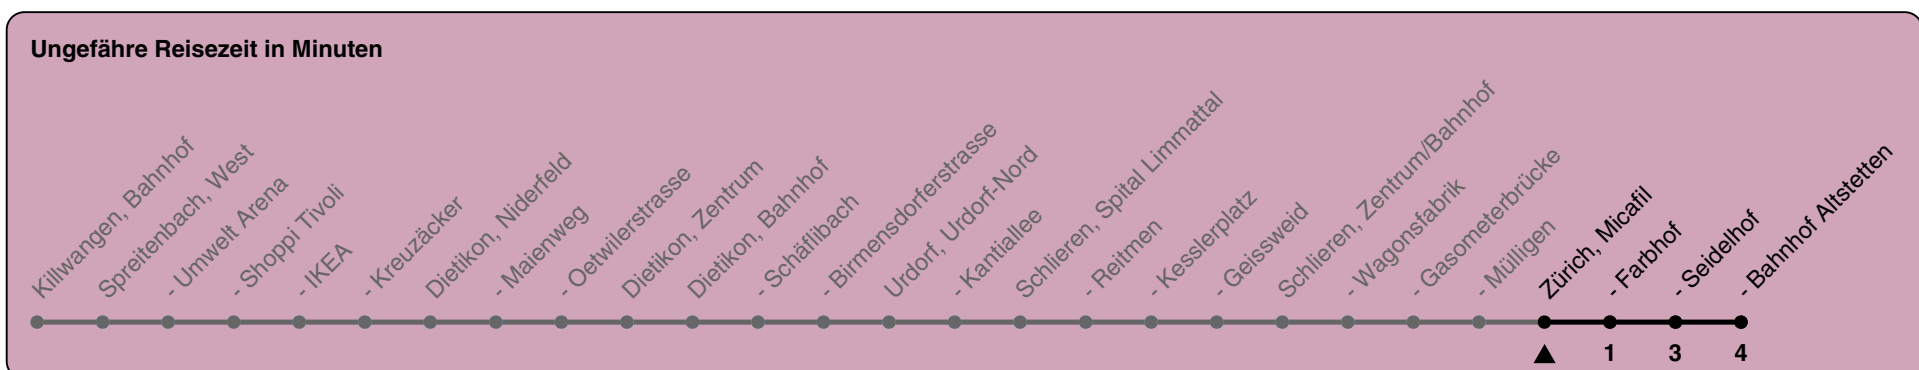

Micafil

Richtung Zürich, Bahnhof Altstetten

h	Montag-Freitag	Samstag	Sonn- und Feiertag
5	30 45	30 45	30 45
6	00 15 30 45	00 15 30 45	00 15 30 45
7	00 15 30 45	00 15 30 45	00 15 30 45
8	00 15 30 45	00 15 30 45	00 15 30 45
9	00 15 30 45	00 15 30 45	00 15 30 45
10	00 15 30 45	00 15 30 45	00 15 30 45
11	00 15 30 45	00 15 30 45	00 15 30 45
12	00 15 30 45	00 15 30 45	00 15 30 45
13	00 15 30 45	00 15 30 45	00 15 30 45
14	00 15 30 45	00 15 30 45	00 15 30 45
15	00 15 30 45	00 15 30 45	00 15 30 45
16	00 15 30 45	00 15 30 45	00 15 30 45
17	00 15 30 45	00 15 30 45	00 15 30 45
18	00 15 30 45	00 15 30 45	00 15 30 45
19	00 15 30 45	00 15 30 45	00 15 30 45
20	00 15 30 45	00 15 30 45	00 15 30 45
21	00 15 30 45	00 15 30 45	00 15 30 45
22	00 15 30 45	00 15 30 45	00 15 30 45
23	00 15 30 45	00 15 30 45	00 15 30 45
0	00 15	00 15	00 15

Als Feiertage gelten: 25./26. Dezember, 1./2. Januar, Karfreitag, Ostermontag, Auffahrt, Pfingstmontag, 1. August

Micafil

Richtung Killwangen, Bahnhof

h	Montag-Freitag	Samstag	Sonn- und Feiertag
5	42 57	42 57	42 57
6	12 27 42 57	12 27 42 57	12 27 42 57
7	12 27 42 57	12 27 42 57	12 27 42 57
8	12 27 42 57	12 27 42 57	12 27 42 57
9	12 27 42 57	12 27 42 57	12 27 42 57
10	12 27 42 57	12 27 42 57	12 27 42 57
11	12 27 42 57	12 27 42 57	12 27 42 57
12	12 27 42 57	12 27 42 57	12 27 42 57
13	12 27 42 57	12 27 42 57	12 27 42 57
14	12 27 42 57	12 27 42 57	12 27 42 57
15	12 27 42 57	12 27 42 57	12 27 42 57
16	12 27 42 57	12 27 42 57	12 27 42 57
17	12 27 42 57	12 27 42 57	12 27 42 57
18	12 27 42 57	12 27 42 57	12 27 42 57
19	12 27 42 57	12 27 42 57	12 27 42 57
20	12 27 42 57	12 27 42 57	12 27 42 57
21	12 27 42 57	12 27 42 57	12 27 42 57
22	12 27 42 57	12 27 42 57	12 27 42 57
23	12 27a 42a 57a	12 27a 42a 57a	12 27a 42a 57a
0	12a 27a	12a 27a	12a 27a

a) bis Spreitenbach, Kreuzäcker

Als Feiertage gelten: 25./26. Dezember, 1./2. Januar, Karfreitag, Ostermontag, Auffahrt, Pfingstmontag, 1. August

Gültig ab 15.12.2024