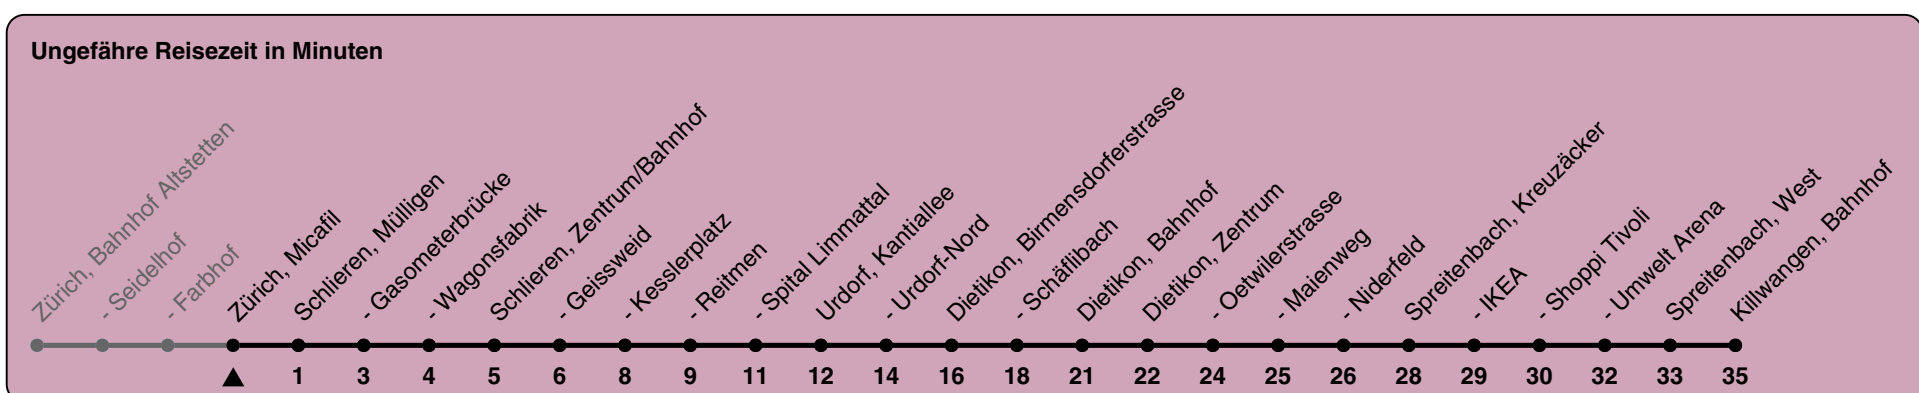

Micafil

Richtung Zürich, Bahnhof Altstetten

h	Montag-Freitag	Samstag	Sonn- und Feiertag
5	30 45	30 45	30 45
6	00 15 30 45	00 15 30 45	00 15 30 45
7	00 15 30 45	00 15 30 45	00 15 30 45
8	00 15 30 45	00 15 30 45	00 15 30 45
9	00 15 30 45	00 15 30 45	00 15 30 45
10	00 15 30 45	00 15 30 45	00 15 30 45
11	00 15 30 45	00 15 30 45	00 15 30 45
12	00 15 30 45	00 15 30 45	00 15 30 45
13	00 15 30 45	00 15 30 45	00 15 30 45
14	00 15 30 45	00 15 30 45	00 15 30 45
15	00 15 30 45	00 15 30 45	00 15 30 45
16	00 15 30 45	00 15 30 45	00 15 30 45
17	00 15 30 45	00 15 30 45	00 15 30 45
18	00 15 30 45	00 15 30 45	00 15 30 45
19	00 15 30 45	00 15 30 45	00 15 30 45
20	00 15 30 45	00 15 30 45	00 15 30 45
21	00 15 30 45	00 15 30 45	00 15 30 45
22	00 15 30 45	00 15 30 45	00 15 30 45
23	00 15 30 45	00 15 30 45	00 15 30 45
0	00 15	00 15	00 15

Als Feiertage gelten: 25./26. Dezember, 1./2. Januar, Karfreitag, Ostermontag, Auffahrt, Pfingstmontag, 1. August

Micafil

Richtung Killwangen, Bahnhof

h	Montag-Freitag	Samstag	Sonn- und Feiertag
5	42 57	42 57	42 57
6	12 27 42 57	12 27 42 57	12 27 42 57
7	12 27 42 57	12 27 42 57	12 27 42 57
8	12 27 42 57	12 27 42 57	12 27 42 57
9	12 27 42 57	12 27 42 57	12 27 42 57
10	12 27 42 57	12 27 42 57	12 27 42 57
11	12 27 42 57	12 27 42 57	12 27 42 57
12	12 27 42 57	12 27 42 57	12 27 42 57
13	12 27 42 57	12 27 42 57	12 27 42 57
14	12 27 42 57	12 27 42 57	12 27 42 57
15	12 27 42 57	12 27 42 57	12 27 42 57
16	12 27 42 57	12 27 42 57	12 27 42 57
17	12 27 42 57	12 27 42 57	12 27 42 57
18	12 27 42 57	12 27 42 57	12 27 42 57
19	12 27 42 57	12 27 42 57	12 27 42 57
20	12 27 42 57	12 27 42 57	12 27 42 57
21	12 27 42 57	12 27 42 57	12 27 42 57
22	12 27 42 57	12 27 42 57	12 27 42 57
23	12 27a 42a 57a	12 27a 42a 57a	12 27a 42a 57a
0	12a 27a	12a 27a	12a 27a

a) bis Spreitenbach, Kreuzäcker

Als Feiertage gelten: 25./26. Dezember, 1./2. Januar, Karfreitag, Ostermontag, Auffahrt, Pfingstmontag, 1. August

Gültig ab 15.12.2024