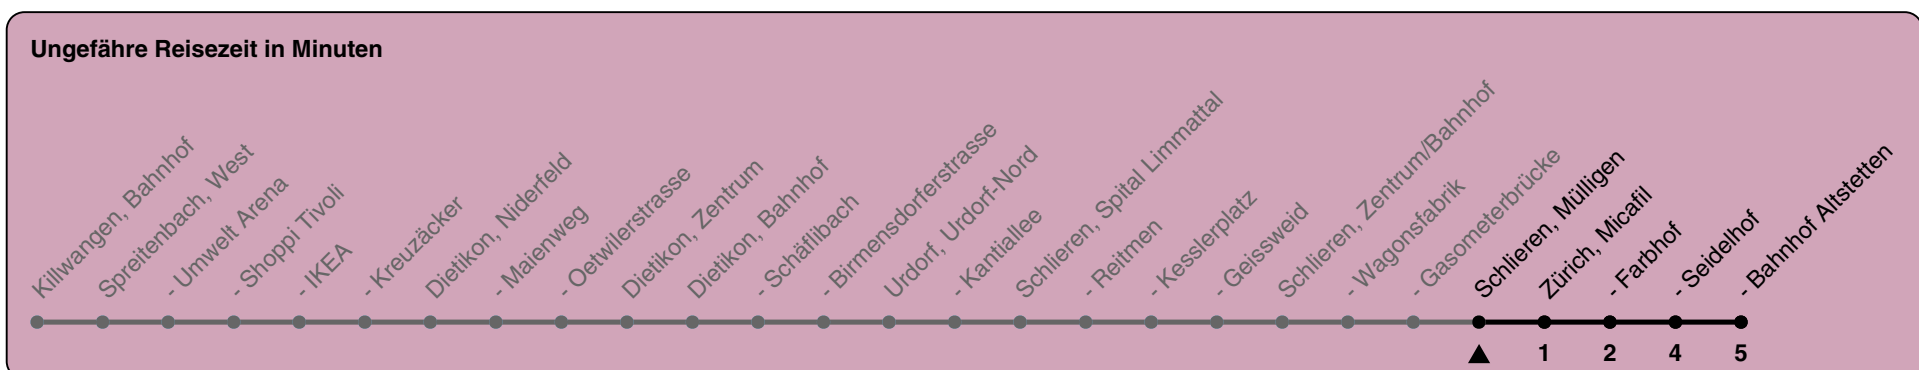

Mülligen

Richtung Zürich, Bahnhof Altstetten

h	Montag-Freitag	Samstag	Sonn- und Feiertag
5	29 44 59	29 44 59	29 44 59
6	14 29 44 59	14 29 44 59	14 29 44 59
7	14 29 44 59	14 29 44 59	14 29 44 59
8	14 29 44 59	14 29 44 59	14 29 44 59
9	14 29 44 59	14 29 44 59	14 29 44 59
10	14 29 44 59	14 29 44 59	14 29 44 59
11	14 29 44 59	14 29 44 59	14 29 44 59
12	14 29 44 59	14 29 44 59	14 29 44 59
13	14 29 44 59	14 29 44 59	14 29 44 59
14	14 29 44 59	14 29 44 59	14 29 44 59
15	14 29 44 59	14 29 44 59	14 29 44 59
16	14 29 44 59	14 29 44 59	14 29 44 59
17	14 29 44 59	14 29 44 59	14 29 44 59
18	14 29 44 59	14 29 44 59	14 29 44 59
19	14 29 44 59	14 29 44 59	14 29 44 59
20	14 29 44 59	14 29 44 59	14 29 44 59
21	14 29 44 59	14 29 44 59	14 29 44 59
22	14 29 44 59	14 29 44 59	14 29 44 59
23	14 29 44 59	14 29 44 59	14 29 44 59
0	14	14	14

Als Feiertage gelten: 25./26. Dezember, 1./2. Januar, Karfreitag, Ostermontag, Auffahrt, Pfingstmontag, 1. August

Mülligen

Richtung Killwangen, Bahnhof

h	Montag-Freitag	Samstag	Sonn- und Feiertag
5	43 58	43 58	43 58
6	13 28 43 58	13 28 43 58	13 28 43 58
7	13 28 43 58	13 28 43 58	13 28 43 58
8	13 28 43 58	13 28 43 58	13 28 43 58
9	13 28 43 58	13 28 43 58	13 28 43 58
10	13 28 43 58	13 28 43 58	13 28 43 58
11	13 28 43 58	13 28 43 58	13 28 43 58
12	13 28 43 58	13 28 43 58	13 28 43 58
13	13 28 43 58	13 28 43 58	13 28 43 58
14	13 28 43 58	13 28 43 58	13 28 43 58
15	13 28 43 58	13 28 43 58	13 28 43 58
16	13 28 43 58	13 28 43 58	13 28 43 58
17	13 28 43 58	13 28 43 58	13 28 43 58
18	13 28 43 58	13 28 43 58	13 28 43 58
19	13 28 43 58	13 28 43 58	13 28 43 58
20	13 28 43 58	13 28 43 58	13 28 43 58
21	13 28 43 58	13 28 43 58	13 28 43 58
22	13 28 43 58	13 28 43 58	13 28 43 58
23	13 28a 43a 58a	13 28a 43a 58a	13 28a 43a 58a
0	13a 28a	13a 28a	13a 28a

a) bis Spreitenbach, Kreuzäcker

Als Feiertage gelten: 25./26. Dezember, 1./2. Januar, Karfreitag, Ostermontag, Auffahrt, Pfingstmontag, 1. August