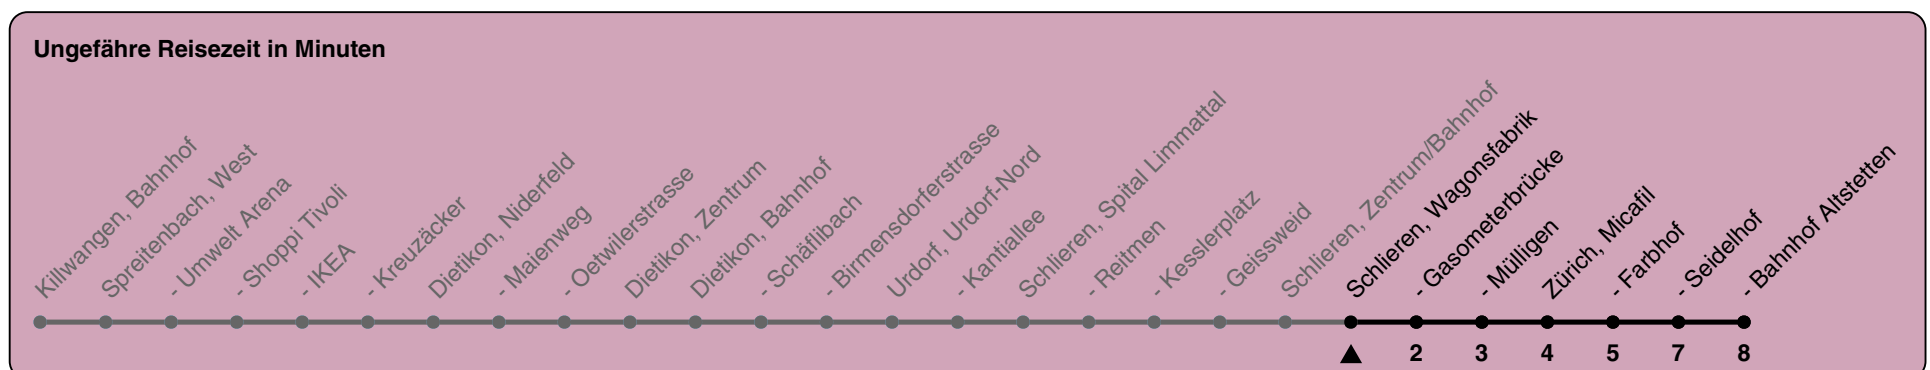

Wagonsfabrik

Richtung Zürich, Bahnhof Altstetten

h	Montag-Freitag	Samstag	Sonn- und Feiertag
5	26 41 56	26 41 56	26 41 56
6	11 26 41 56	11 26 41 56	11 26 41 56
7	11 26 41 56	11 26 41 56	11 26 41 56
8	11 26 41 56	11 26 41 56	11 26 41 56
9	11 26 41 56	11 26 41 56	11 26 41 56
10	11 26 41 56	11 26 41 56	11 26 41 56
11	11 26 41 56	11 26 41 56	11 26 41 56
12	11 26 41 56	11 26 41 56	11 26 41 56
13	11 26 41 56	11 26 41 56	11 26 41 56
14	11 26 41 56	11 26 41 56	11 26 41 56
15	11 26 41 56	11 26 41 56	11 26 41 56
16	11 26 41 56	11 26 41 56	11 26 41 56
17	11 26 41 56	11 26 41 56	11 26 41 56
18	11 26 41 56	11 26 41 56	11 26 41 56
19	11 26 41 56	11 26 41 56	11 26 41 56
20	11 26 41 56	11 26 41 56	11 26 41 56
21	11 26 41 56	11 26 41 56	11 26 41 56
22	11 26 41 56	11 26 41 56	11 26 41 56
23	11 26 41 56	11 26 41 56	11 26 41 56
0	11	11	11

Als Feiertage gelten: 25./26. Dezember, 1./2. Januar, Karfreitag, Ostermontag, Auffahrt, Pfingstmontag, 1. August