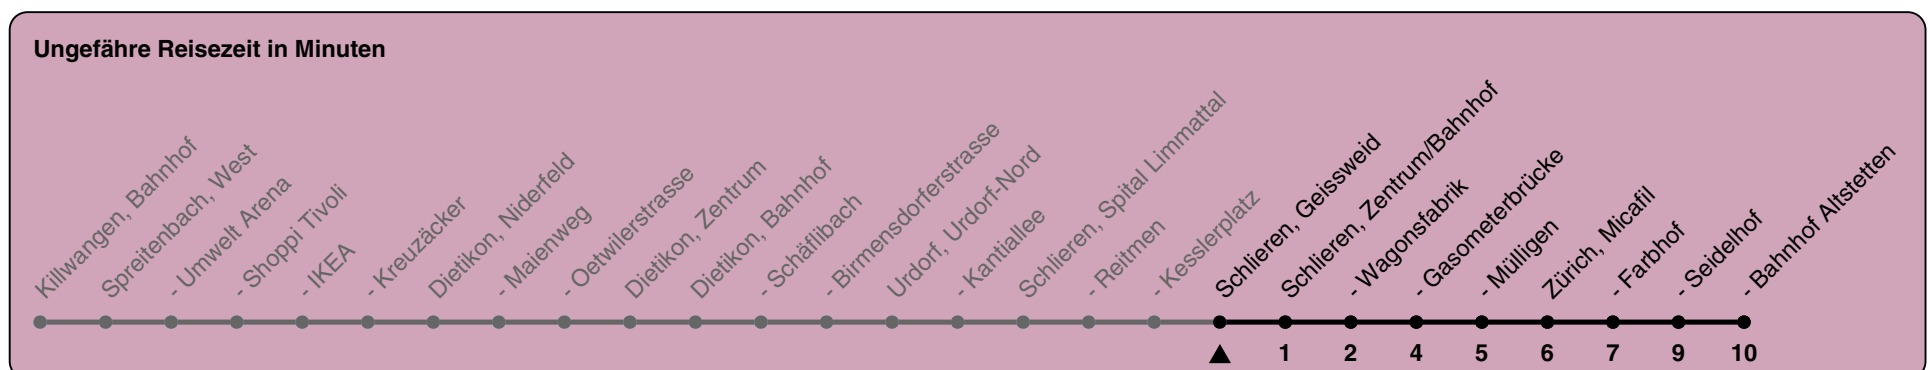

Geissweid

Richtung Zürich, Bahnhof Altstetten

h	Montag-Freitag	Samstag	Sonn- und Feiertag
5	24 39 54	24 39 54	24 39 54
6	09 24 39 54	09 24 39 54	09 24 39 54
7	09 24 39 54	09 24 39 54	09 24 39 54
8	09 24 39 54	09 24 39 54	09 24 39 54
9	09 24 39 54	09 24 39 54	09 24 39 54
10	09 24 39 54	09 24 39 54	09 24 39 54
11	09 24 39 54	09 24 39 54	09 24 39 54
12	09 24 39 54	09 24 39 54	09 24 39 54
13	09 24 39 54	09 24 39 54	09 24 39 54
14	09 24 39 54	09 24 39 54	09 24 39 54
15	09 24 39 54	09 24 39 54	09 24 39 54
16	09 24 39 54	09 24 39 54	09 24 39 54
17	09 24 39 54	09 24 39 54	09 24 39 54
18	09 24 39 54	09 24 39 54	09 24 39 54
19	09 24 39 54	09 24 39 54	09 24 39 54
20	09 24 39 54	09 24 39 54	09 24 39 54
21	09 24 39 54	09 24 39 54	09 24 39 54
22	09 24 39 54	09 24 39 54	09 24 39 54
23	09 24 39 54	09 24 39 54	09 24 39 54
0	09	09	09

Als Feiertage gelten: 25./26. Dezember, 1./2. Januar, Karfreitag, Ostermontag, Auffahrt, Pfingstmontag, 1. August

Geissweid

Richtung Killwangen, Bahnhof

h	Montag-Freitag	Samstag	Sonn- und Feiertag
5	47	47	47
6	02 17 32 47	02 17 32 47	02 17 32 47
7	02 17 32 47	02 17 32 47	02 17 32 47
8	02 17 32 47	02 17 32 47	02 17 32 47
9	02 17 32 47	02 17 32 47	02 17 32 47
10	02 17 32 47	02 17 32 47	02 17 32 47
11	02 17 32 47	02 17 32 47	02 17 32 47
12	02 17 32 47	02 17 32 47	02 17 32 47
13	02 17 32 47	02 17 32 47	02 17 32 47
14	02 17 32 47	02 17 32 47	02 17 32 47
15	02 17 32 47	02 17 32 47	02 17 32 47
16	02 17 32 47	02 17 32 47	02 17 32 47
17	02 17 32 47	02 17 32 47	02 17 32 47
18	02 17 32 47	02 17 32 47	02 17 32 47
19	02 17 32 47	02 17 32 47	02 17 32 47
20	02 17 32 47	02 17 32 47	02 17 32 47
21	02 17 32 47	02 17 32 47	02 17 32 47
22	02 17 32 47	02 17 32 47	02 17 32 47
23	02 17 32a 47a	02 17 32a 47a	02 17 32a 47a
0	02a 17a 32a	02a 17a 32a	02a 17a 32a

a) bis Spreitenbach, Kreuzäcker

Als Feiertage gelten: 25./26. Dezember, 1./2. Januar, Karfreitag, Ostermontag, Auffahrt, Pfingstmontag, 1. August