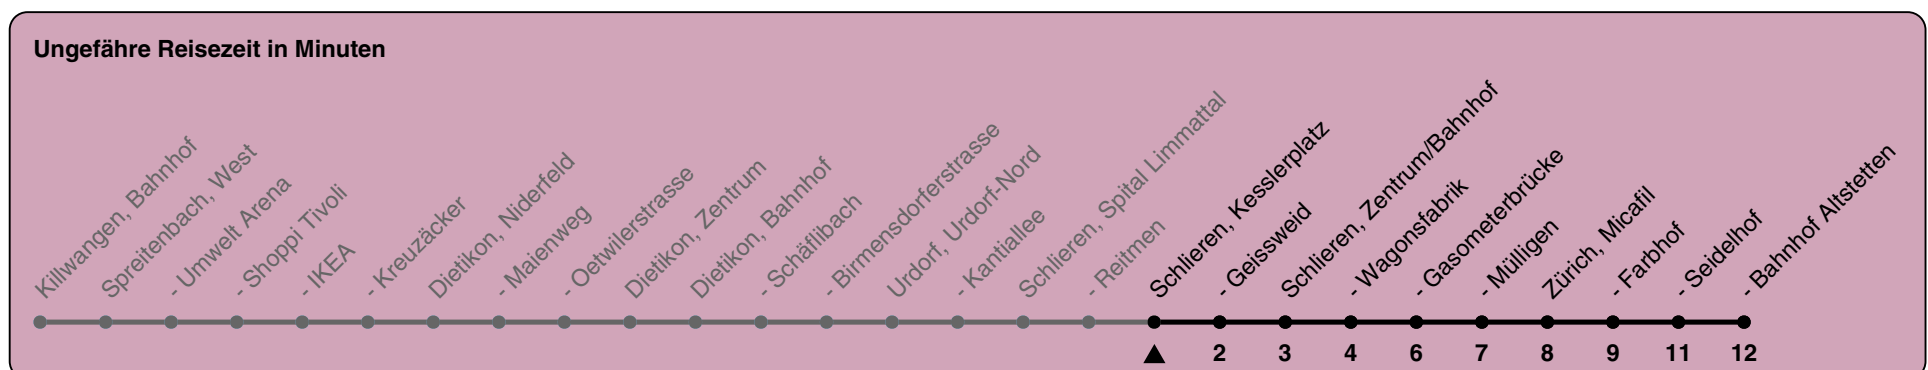

Kesslerplatz

Richtung Zürich, Bahnhof Altstetten

h	Montag-Freitag	Samstag	Sonn- und Feiertag
5	22 37 52	22 37 52	22 37 52
6	07 22 37 52	07 22 37 52	07 22 37 52
7	07 22 37 52	07 22 37 52	07 22 37 52
8	07 22 37 52	07 22 37 52	07 22 37 52
9	07 22 37 52	07 22 37 52	07 22 37 52
10	07 22 37 52	07 22 37 52	07 22 37 52
11	07 22 37 52	07 22 37 52	07 22 37 52
12	07 22 37 52	07 22 37 52	07 22 37 52
13	07 22 37 52	07 22 37 52	07 22 37 52
14	07 22 37 52	07 22 37 52	07 22 37 52
15	07 22 37 52	07 22 37 52	07 22 37 52
16	07 22 37 52	07 22 37 52	07 22 37 52
17	07 22 37 52	07 22 37 52	07 22 37 52
18	07 22 37 52	07 22 37 52	07 22 37 52
19	07 22 37 52	07 22 37 52	07 22 37 52
20	07 22 37 52	07 22 37 52	07 22 37 52
21	07 22 37 52	07 22 37 52	07 22 37 52
22	07 22 37 52	07 22 37 52	07 22 37 52
23	07 22 37 52	07 22 37 52	07 22 37 52
0	07	07	07

Als Feiertage gelten: 25./26. Dezember, 1./2. Januar, Karfreitag, Ostermontag, Auffahrt, Pfingstmontag, 1. August

Gültig ab 04.03. - 14.12.2024

GEMEINSAM VORWÄRTS.