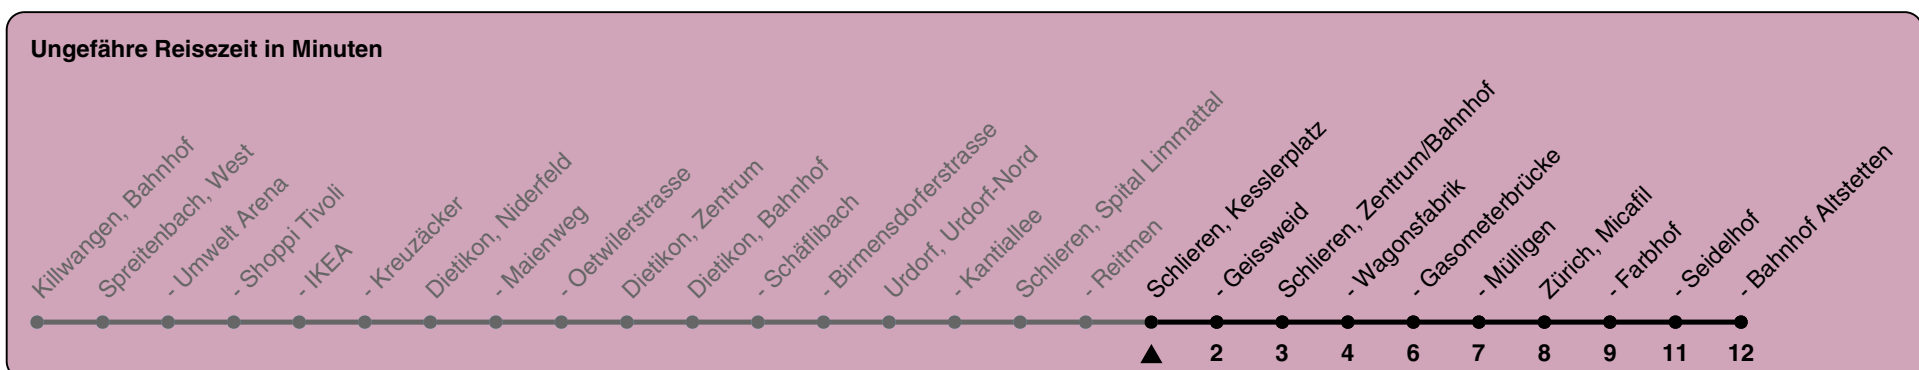

Kesslerplatz

# Richtung Zürich, Bahnhof Altstetten

h	Montag-Freitag	Samstag	Sonn- und Feiertag
5	22 37 52	22 37 52	22 37 52
6	07 22 37 52	07 22 37 52	07 22 37 52
7	07 22 37 52	07 22 37 52	07 22 37 52
8	07 22 37 52	07 22 37 52	07 22 37 52
9	07 22 37 52	07 22 37 52	07 22 37 52
10	07 22 37 52	07 22 37 52	07 22 37 52
11	07 22 37 52	07 22 37 52	07 22 37 52
12	07 22 37 52	07 22 37 52	07 22 37 52
13	07 22 37 52	07 22 37 52	07 22 37 52
14	07 22 37 52	07 22 37 52	07 22 37 52
15	07 22 37 52	07 22 37 52	07 22 37 52
16	07 22 37 52	07 22 37 52	07 22 37 52
17	07 22 37 52	07 22 37 52	07 22 37 52
18	07 22 37 52	07 22 37 52	07 22 37 52
19	07 22 37 52	07 22 37 52	07 22 37 52
20	07 22 37 52	07 22 37 52	07 22 37 52
21	07 22 37 52	07 22 37 52	07 22 37 52
22	07 22 37 52	07 22 37 52	07 22 37 52
23	07 22 37 52	07 22 37 52	07 22 37 52
0	07	07	07

Als Feiertage gelten: 25./26. Dezember, 1./2. Januar, Karfreitag, Ostermontag, Auffahrt, Pfingstmontag, 1. August

Kesslerplatz

a) bis Spreitenbach, Kreuzäcker

Als Feiertage gelten: 25./26. Dezember, 1./2. Januar, Karfreitag, Ostermontag, Auffahrt, Pfingstmontag, 1. August