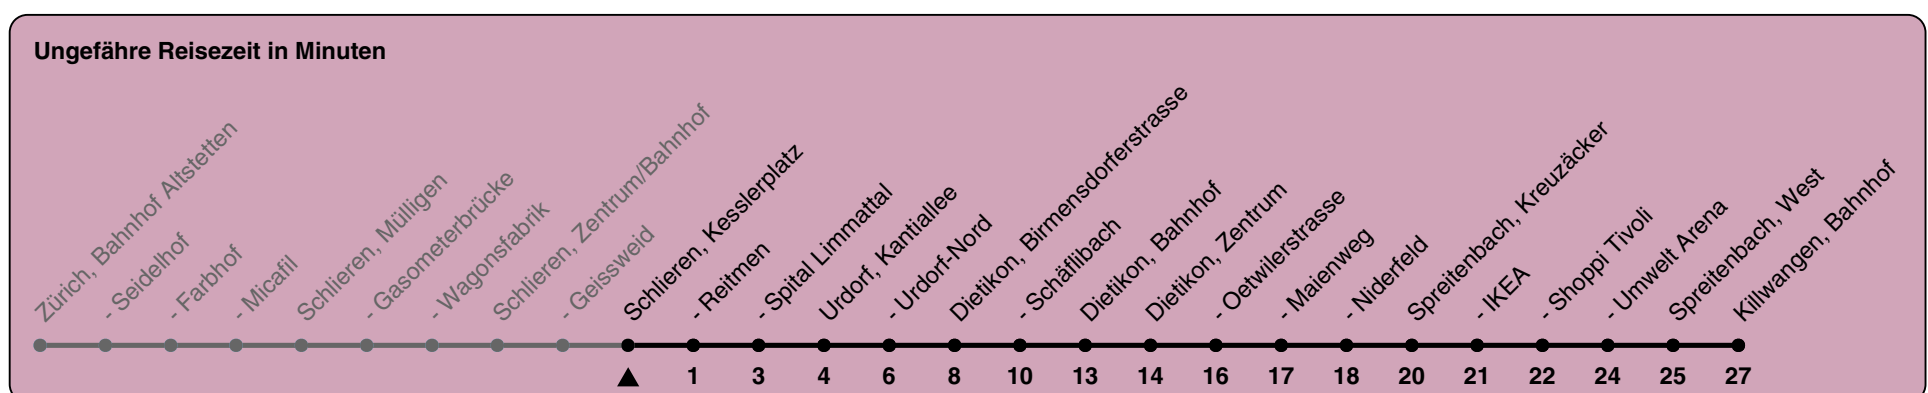

Kesslerplatz

Richtung Killwangen, Bahnhof

h	Montag-Freitag	Samstag	Sonn- und Feiertag
5	49	49	49
6	04 19 34 49	04 19 34 49	04 19 34 49
7	04 19 34 49	04 19 34 49	04 19 34 49
8	04 19 34 49	04 19 34 49	04 19 34 49
9	04 19 34 49	04 19 34 49	04 19 34 49
10	04 19 34 49	04 19 34 49	04 19 34 49
11	04 19 34 49	04 19 34 49	04 19 34 49
12	04 19 34 49	04 19 34 49	04 19 34 49
13	04 19 34 49	04 19 34 49	04 19 34 49
14	04 19 34 49	04 19 34 49	04 19 34 49
15	04 19 34 49	04 19 34 49	04 19 34 49
16	04 19 34 49	04 19 34 49	04 19 34 49
17	04 19 34 49	04 19 34 49	04 19 34 49
18	04 19 34 49	04 19 34 49	04 19 34 49
19	04 19 34 49	04 19 34 49	04 19 34 49
20	04 19 34 49	04 19 34 49	04 19 34 49
21	04 19 34 49	04 19 34 49	04 19 34 49
22	04 19 34 49	04 19 34 49	04 19 34 49
23	04 19 34a 49a	04 19 34a 49a	04 19 34a 49a
0	04a 19a 34a	04a 19a 34a	04a 19a 34a

a) bis Spreitenbach, Kreuzäcker

Als Feiertage gelten: 25./26. Dezember, 1./2. Januar, Karfreitag, Ostermontag, Auffahrt, Pfingstmontag, 1. August

Gültig ab 04.03. - 14.12.2024

GEMEINSAM VORWÄRTS.

Kesslerplatz

Richtung Zürich, Bahnhof Altstetten

h	Montag-Freitag	Samstag	Sonn- und Feiertag
5	22 37 52	22 37 52	22 37 52
6	07 22 37 52	07 22 37 52	07 22 37 52
7	07 22 37 52	07 22 37 52	07 22 37 52
8	07 22 37 52	07 22 37 52	07 22 37 52
9	07 22 37 52	07 22 37 52	07 22 37 52
10	07 22 37 52	07 22 37 52	07 22 37 52
11	07 22 37 52	07 22 37 52	07 22 37 52
12	07 22 37 52	07 22 37 52	07 22 37 52
13	07 22 37 52	07 22 37 52	07 22 37 52
14	07 22 37 52	07 22 37 52	07 22 37 52
15	07 22 37 52	07 22 37 52	07 22 37 52
16	07 22 37 52	07 22 37 52	07 22 37 52
17	07 22 37 52	07 22 37 52	07 22 37 52
18	07 22 37 52	07 22 37 52	07 22 37 52
19	07 22 37 52	07 22 37 52	07 22 37 52
20	07 22 37 52	07 22 37 52	07 22 37 52
21	07 22 37 52	07 22 37 52	07 22 37 52
22	07 22 37 52	07 22 37 52	07 22 37 52
23	07 22 37 52	07 22 37 52	07 22 37 52
0	07	07	07