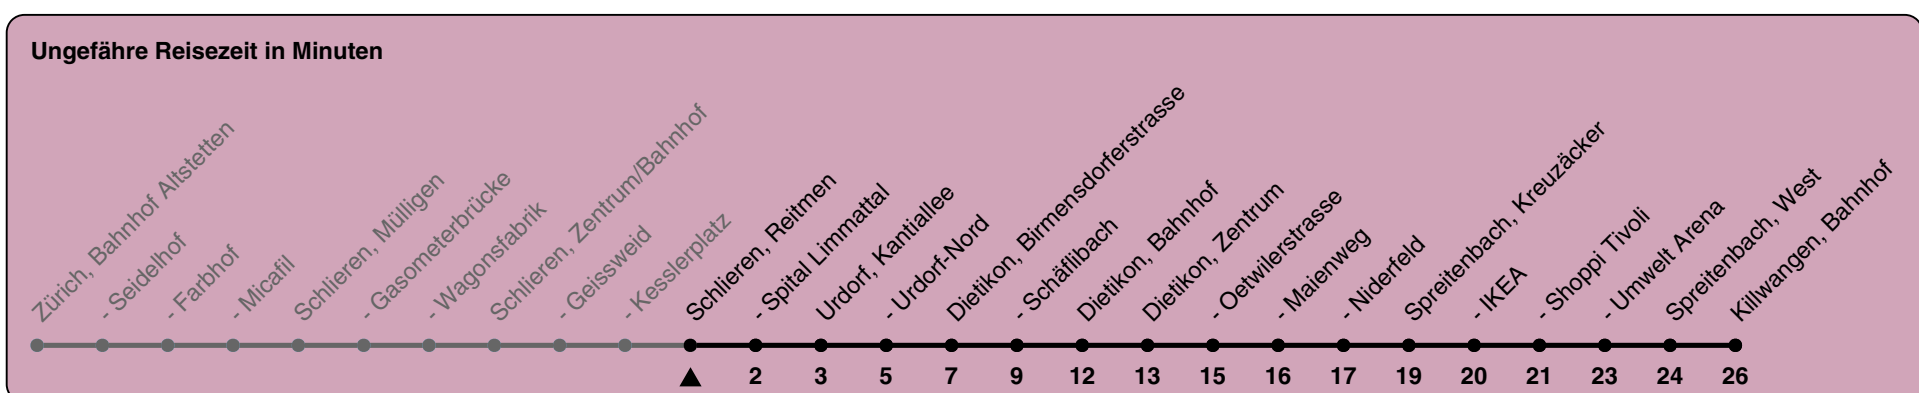

# Richtung Killwangen, Bahnhof

h	Montag-Freitag	Samstag	Sonn- und Feiertag
5	50	50	50
6	05 20 35 50	05 20 35 50	05 20 35 50
7	05 20 35 50	05 20 35 50	05 20 35 50
8	05 20 35 50	05 20 35 50	05 20 35 50
9	05 20 35 50	05 20 35 50	05 20 35 50
10	05 20 35 50	05 20 35 50	05 20 35 50
11	05 20 35 50	05 20 35 50	05 20 35 50
12	05 20 35 50	05 20 35 50	05 20 35 50
13	05 20 35 50	05 20 35 50	05 20 35 50
14	05 20 35 50	05 20 35 50	05 20 35 50
15	05 20 35 50	05 20 35 50	05 20 35 50
16	05 20 35 50	05 20 35 50	05 20 35 50
17	05 20 35 50	05 20 35 50	05 20 35 50
18	05 20 35 50	05 20 35 50	05 20 35 50
19	05 20 35 50	05 20 35 50	05 20 35 50
20	05 20 35 50	05 20 35 50	05 20 35 50
21	05 20 35 50	05 20 35 50	05 20 35 50
22	05 20 35 50	05 20 35 50	05 20 35 50
23	05 20 35a 50a	05 20 35a 50a	05 20 35a 50a
0	05a 20a 35a	05a 20a 35a	05a 20a 35a

a) bis Spreitenbach, Kreuzäcker

Als Feiertage gelten: 25./26. Dezember, 1./2. Januar, Karfreitag, Ostermontag, Auffahrt, Pfingstmontag, 1. August

Gültig ab 04.03. - 14.12.2024

GEMEINSAM VORWÄRTS.

Reitmen