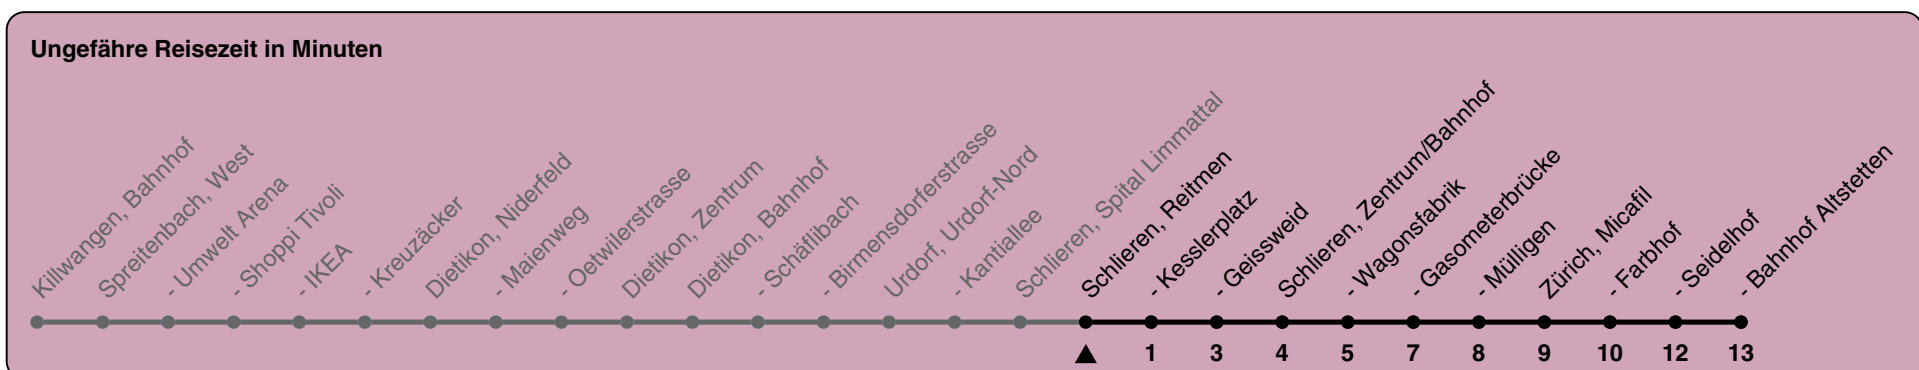

Reitmen

Richtung Zürich, Bahnhof Altstetten

h	Montag-Freitag	Samstag	Sonn- und Feiertag
5	21 36 51	21 36 51	21 36 51
6	06 21 36 51	06 21 36 51	06 21 36 51
7	06 21 36 51	06 21 36 51	06 21 36 51
8	06 21 36 51	06 21 36 51	06 21 36 51
9	06 21 36 51	06 21 36 51	06 21 36 51
10	06 21 36 51	06 21 36 51	06 21 36 51
11	06 21 36 51	06 21 36 51	06 21 36 51
12	06 21 36 51	06 21 36 51	06 21 36 51
13	06 21 36 51	06 21 36 51	06 21 36 51
14	06 21 36 51	06 21 36 51	06 21 36 51
15	06 21 36 51	06 21 36 51	06 21 36 51
16	06 21 36 51	06 21 36 51	06 21 36 51
17	06 21 36 51	06 21 36 51	06 21 36 51
18	06 21 36 51	06 21 36 51	06 21 36 51
19	06 21 36 51	06 21 36 51	06 21 36 51
20	06 21 36 51	06 21 36 51	06 21 36 51
21	06 21 36 51	06 21 36 51	06 21 36 51
22	06 21 36 51	06 21 36 51	06 21 36 51
23	06 21 36 51	06 21 36 51	06 21 36 51
0	06	06	06

Als Feiertage gelten: 25./26. Dezember, 1./2. Januar, Karfreitag, Ostermontag, Auffahrt, Pfingstmontag, 1. August

Gültig ab 04.03. - 14.12.2024