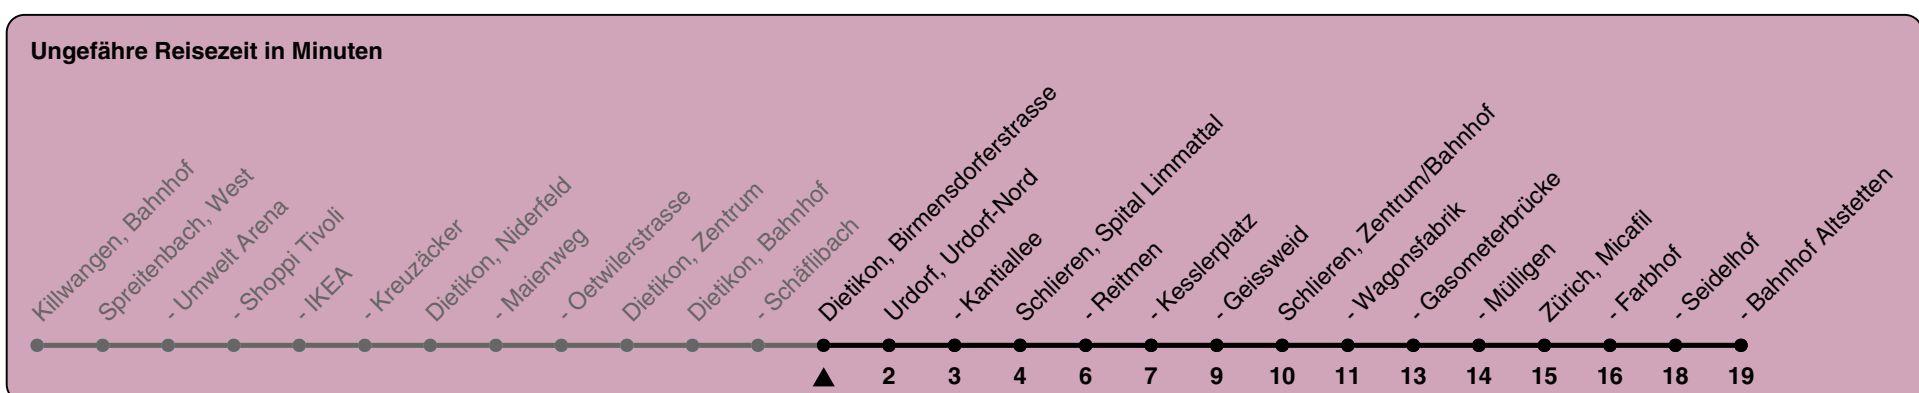

Birmensdorferstrasse

# Richtung Zürich, Bahnhof Altstetten

h	Montag-Freitag	Samstag	Sonn- und Feiertag
5	16 31 46	16 31 46	16 31 46
6	01 16 31 46	01 16 31 46	01 16 31 46
7	01 16 31 46	01 16 31 46	01 16 31 46
8	01 16 31 46	01 16 31 46	01 16 31 46
9	01 16 31 46	01 16 31 46	01 16 31 46
10	01 16 31 46	01 16 31 46	01 16 31 46
11	01 16 31 46	01 16 31 46	01 16 31 46
12	01 16 31 46	01 16 31 46	01 16 31 46
13	01 16 31 46	01 16 31 46	01 16 31 46
14	01 16 31 46	01 16 31 46	01 16 31 46
15	01 16 31 46	01 16 31 46	01 16 31 46
16	01 16 31 46	01 16 31 46	01 16 31 46
17	01 16 31 46	01 16 31 46	01 16 31 46
18	01 16 31 46	01 16 31 46	01 16 31 46
19	01 16 31 46	01 16 31 46	01 16 31 46
20	01 16 31 46	01 16 31 46	01 16 31 46
21	01 16 31 46	01 16 31 46	01 16 31 46
22	01 16 31 46	01 16 31 46	01 16 31 46
23	01 16 31 46	01 16 31 46	01 16 31 46
0	01	01	01

Als Feiertage gelten: 25./26. Dezember, 1./2. Januar, Karfreitag, Ostermontag, Auffahrt, Pfingstmontag, 1. August

Gültig ab 15.12.2024

Birmensdorferstrasse

a) bis Spreitenbach, Kreuzäcker

Als Feiertage gelten: 25./26. Dezember, 1./2. Januar, Karfreitag, Ostermontag, Auffahrt, Pfingstmontag, 1. August