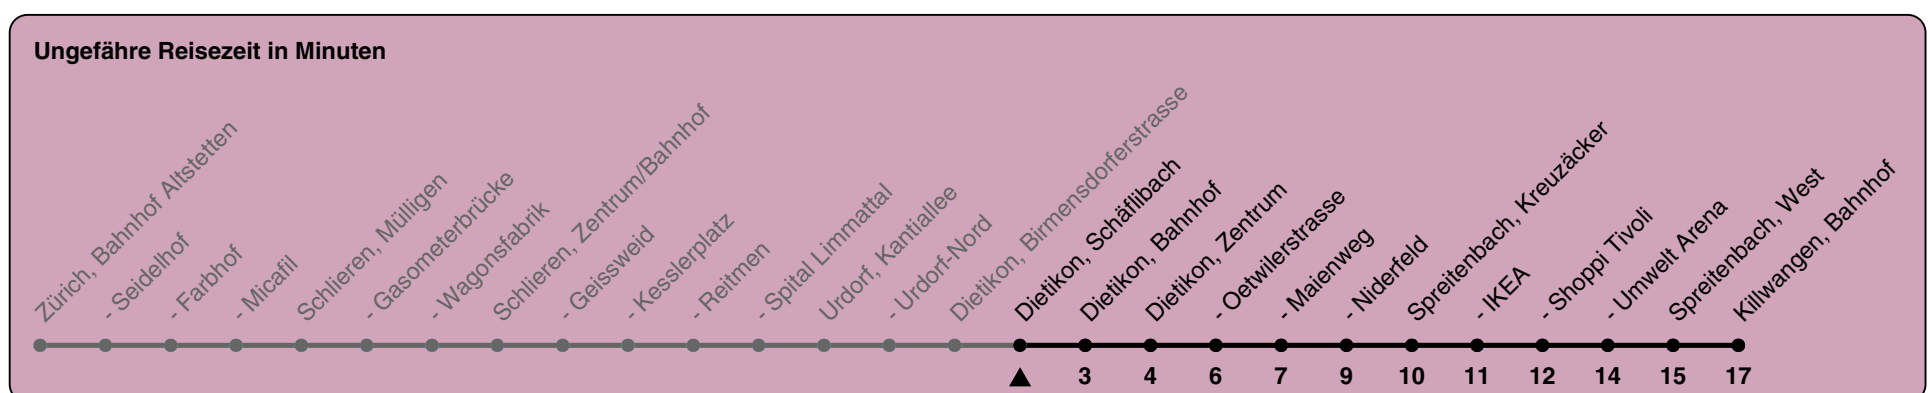

Schäflibach

Richtung Killwangen, Bahnhof

h	Montag-Freitag	Samstag	Sonn- und Feiertag
5	59	59	59
6	14 29 44 59	14 29 44 59	14 29 44 59
7	14 29 44 59	14 29 44 59	14 29 44 59
8	14 29 44 59	14 29 44 59	14 29 44 59
9	14 29 44 59	14 29 44 59	14 29 44 59
10	14 29 44 59	14 29 44 59	14 29 44 59
11	14 29 44 59	14 29 44 59	14 29 44 59
12	14 29 44 59	14 29 44 59	14 29 44 59
13	14 29 44 59	14 29 44 59	14 29 44 59
14	14 29 44 59	14 29 44 59	14 29 44 59
15	14 29 44 59	14 29 44 59	14 29 44 59
16	14 29 44 59	14 29 44 59	14 29 44 59
17	14 29 44 59	14 29 44 59	14 29 44 59
18	14 29 44 59	14 29 44 59	14 29 44 59
19	14 29 44 59	14 29 44 59	14 29 44 59
20	14 29 44 59	14 29 44 59	14 29 44 59
21	14 29 44 59	14 29 44 59	14 29 44 59
22	14 29 44 59	14 29 44 59	14 29 44 59
23	14 29 44a 59a	14 29 44a 59a	14 29 44a 59a
0	14a 29a 44a	14a 29a 44a	14a 29a 44a

a) bis Spreitenbach, Kreuzäcker

Als Feiertage gelten: 25./26. Dezember, 1./2. Januar, Karfreitag, Ostermontag, Auffahrt, Pfingstmontag, 1. August

Gültig ab 04.03. - 14.12.2024

GEMEINSAM VORWÄRTS.

Schäflibach

Richtung Zürich, Bahnhof Altstetten

h	Montag-Freitag	Samstag	Sonn- und Feiertag
5	14 29 44 59	14 29 44 59	14 29 44 59
6	14 29 44 59	14 29 44 59	14 29 44 59
7	14 29 44 59	14 29 44 59	14 29 44 59
8	14 29 44 59	14 29 44 59	14 29 44 59
9	14 29 44 59	14 29 44 59	14 29 44 59
10	14 29 44 59	14 29 44 59	14 29 44 59
11	14 29 44 59	14 29 44 59	14 29 44 59
12	14 29 44 59	14 29 44 59	14 29 44 59
13	14 29 44 59	14 29 44 59	14 29 44 59
14	14 29 44 59	14 29 44 59	14 29 44 59
15	14 29 44 59	14 29 44 59	14 29 44 59
16	14 29 44 59	14 29 44 59	14 29 44 59
17	14 29 44 59	14 29 44 59	14 29 44 59
18	14 29 44 59	14 29 44 59	14 29 44 59
19	14 29 44 59	14 29 44 59	14 29 44 59
20	14 29 44 59	14 29 44 59	14 29 44 59
21	14 29 44 59	14 29 44 59	14 29 44 59
22	14 29 44 59	14 29 44 59	14 29 44 59
23	14 29 44 59	14 29 44 59	14 29 44 59
0			