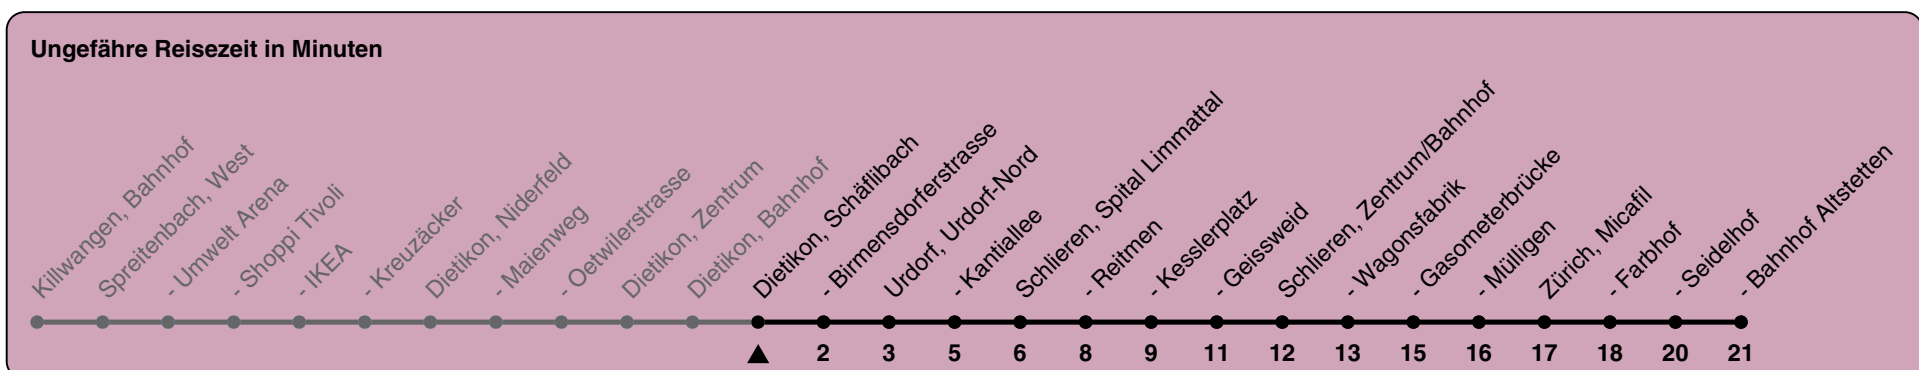

Schäflibach

Richtung Zürich, Bahnhof Altstetten

h	Montag-Freitag	Samstag	Sonn- und Feiertag
5	14 29 44 59	14 29 44 59	14 29 44 59
6	14 29 44 59	14 29 44 59	14 29 44 59
7	14 29 44 59	14 29 44 59	14 29 44 59
8	14 29 44 59	14 29 44 59	14 29 44 59
9	14 29 44 59	14 29 44 59	14 29 44 59
10	14 29 44 59	14 29 44 59	14 29 44 59
11	14 29 44 59	14 29 44 59	14 29 44 59
12	14 29 44 59	14 29 44 59	14 29 44 59
13	14 29 44 59	14 29 44 59	14 29 44 59
14	14 29 44 59	14 29 44 59	14 29 44 59
15	14 29 44 59	14 29 44 59	14 29 44 59
16	14 29 44 59	14 29 44 59	14 29 44 59
17	14 29 44 59	14 29 44 59	14 29 44 59
18	14 29 44 59	14 29 44 59	14 29 44 59
19	14 29 44 59	14 29 44 59	14 29 44 59
20	14 29 44 59	14 29 44 59	14 29 44 59
21	14 29 44 59	14 29 44 59	14 29 44 59
22	14 29 44 59	14 29 44 59	14 29 44 59
23	14 29 44 59	14 29 44 59	14 29 44 59
0			

Als Feiertage gelten: 25./26. Dezember, 1./2. Januar, Karfreitag, Ostermontag, Auffahrt, Pfingstmontag, 1. August

Schäflibach

Richtung Killwangen, Bahnhof

h	Montag-Freitag	Samstag	Sonn- und Feiertag
5	59	59	59
6	14 29 44 59	14 29 44 59	14 29 44 59
7	14 29 44 59	14 29 44 59	14 29 44 59
8	14 29 44 59	14 29 44 59	14 29 44 59
9	14 29 44 59	14 29 44 59	14 29 44 59
10	14 29 44 59	14 29 44 59	14 29 44 59
11	14 29 44 59	14 29 44 59	14 29 44 59
12	14 29 44 59	14 29 44 59	14 29 44 59
13	14 29 44 59	14 29 44 59	14 29 44 59
14	14 29 44 59	14 29 44 59	14 29 44 59
15	14 29 44 59	14 29 44 59	14 29 44 59
16	14 29 44 59	14 29 44 59	14 29 44 59
17	14 29 44 59	14 29 44 59	14 29 44 59
18	14 29 44 59	14 29 44 59	14 29 44 59
19	14 29 44 59	14 29 44 59	14 29 44 59
20	14 29 44 59	14 29 44 59	14 29 44 59
21	14 29 44 59	14 29 44 59	14 29 44 59
22	14 29 44 59	14 29 44 59	14 29 44 59
23	14 29 44a 59a	14 29 44a 59a	14 29 44a 59a
0	14a 29a 44a	14a 29a 44a	14a 29a 44a

a) bis Spreitenbach, Kreuzäcker

Als Feiertage gelten: 25./26. Dezember, 1./2. Januar, Karfreitag, Ostermontag, Auffahrt, Pfingstmontag, 1. August