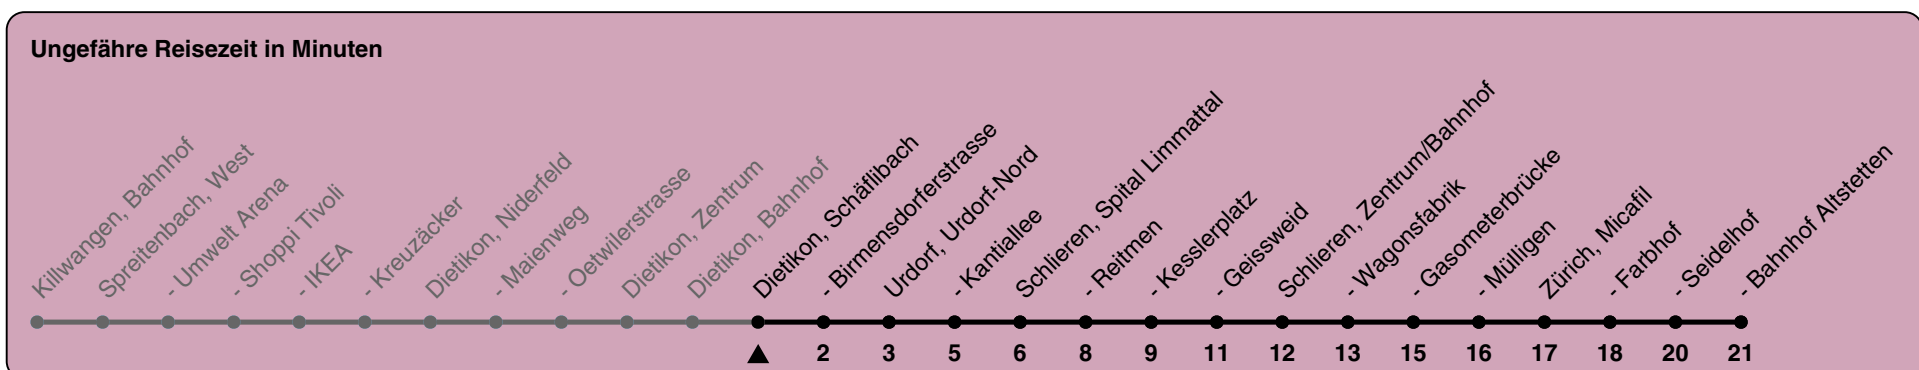

Schäflibach

Richtung Zürich, Bahnhof Altstetten

h	Montag-Freitag	Samstag	Sonn- und Feiertag
5	14 29 44 59	14 29 44 59	14 29 44 59
6	14 29 44 59	14 29 44 59	14 29 44 59
7	14 29 44 59	14 29 44 59	14 29 44 59
8	14 29 44 59	14 29 44 59	14 29 44 59
9	14 29 44 59	14 29 44 59	14 29 44 59
10	14 29 44 59	14 29 44 59	14 29 44 59
11	14 29 44 59	14 29 44 59	14 29 44 59
12	14 29 44 59	14 29 44 59	14 29 44 59
13	14 29 44 59	14 29 44 59	14 29 44 59
14	14 29 44 59	14 29 44 59	14 29 44 59
15	14 29 44 59	14 29 44 59	14 29 44 59
16	14 29 44 59	14 29 44 59	14 29 44 59
17	14 29 44 59	14 29 44 59	14 29 44 59
18	14 29 44 59	14 29 44 59	14 29 44 59
19	14 29 44 59	14 29 44 59	14 29 44 59
20	14 29 44 59	14 29 44 59	14 29 44 59
21	14 29 44 59	14 29 44 59	14 29 44 59
22	14 29 44 59	14 29 44 59	14 29 44 59
23	14 29 44 59	14 29 44 59	14 29 44 59
0			

Als Feiertage gelten: 25./26. Dezember, 1./2. Januar, Karfreitag, Ostermontag, Auffahrt, Pfingstmontag, 1. August

Gültig ab 04.03. - 14.12.2024