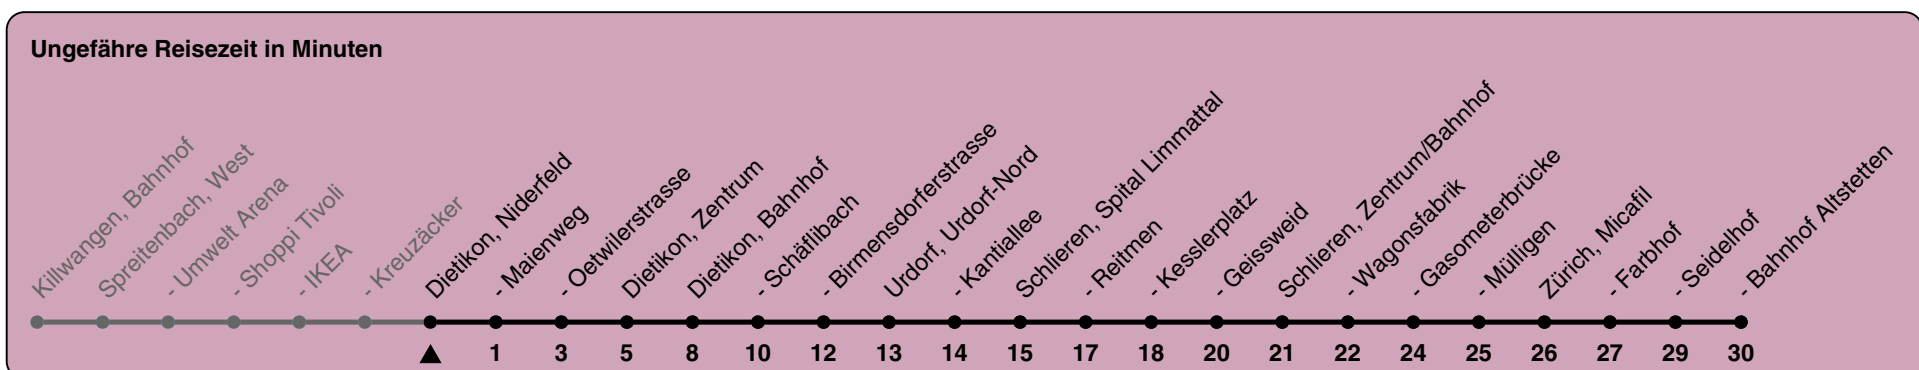

Niderfeld

Richtung Zürich, Bahnhof Altstetten

h	Montag-Freitag	Samstag	Sonn- und Feiertag
5	04 19 34 49	04 19 34 49	04 19 34 49
6	04 19 34 49	04 19 34 49	04 19 34 49
7	04 19 34 49	04 19 34 49	04 19 34 49
8	04 19 34 49	04 19 34 49	04 19 34 49
9	04 19 34 49	04 19 34 49	04 19 34 49
10	04 19 34 49	04 19 34 49	04 19 34 49
11	04 19 34 49	04 19 34 49	04 19 34 49
12	04 19 34 49	04 19 34 49	04 19 34 49
13	04 19 34 49	04 19 34 49	04 19 34 49
14	04 19 34 49	04 19 34 49	04 19 34 49
15	04 19 34 49	04 19 34 49	04 19 34 49
16	04 19 34 49	04 19 34 49	04 19 34 49
17	04 19 34 49	04 19 34 49	04 19 34 49
18	04 19 34 49	04 19 34 49	04 19 34 49
19	04 19 34 49	04 19 34 49	04 19 34 49
20	04 19 34 49	04 19 34 49	04 19 34 49
21	04 19 34 49	04 19 34 49	04 19 34 49
22	04 19 34 49	04 19 34 49	04 19 34 49
23	04 19 34 49	04 19 34 49	04 19 34 49
0			

Als Feiertage gelten: 25./26. Dezember, 1./2. Januar, Karfreitag, Ostermontag, Auffahrt, Pfingstmontag, 1. August

Gültig ab 15.12.2024

Niderfeld

Richtung Killwangen, Bahnhof

h	Montag-Freitag	Samstag	Sonn- und Feiertag
5			
6	07 22 37 52	07 22 37 52	07 22 37 52
7	07 22 37 52	07 22 37 52	07 22 37 52
8	07 22 37 52	07 22 37 52	07 22 37 52
9	07 22 37 52	07 22 37 52	07 22 37 52
10	07 22 37 52	07 22 37 52	07 22 37 52
11	07 22 37 52	07 22 37 52	07 22 37 52
12	07 22 37 52	07 22 37 52	07 22 37 52
13	07 22 37 52	07 22 37 52	07 22 37 52
14	07 22 37 52	07 22 37 52	07 22 37 52
15	07 22 37 52	07 22 37 52	07 22 37 52
16	07 22 37 52	07 22 37 52	07 22 37 52
17	07 22 37 52	07 22 37 52	07 22 37 52
18	07 22 37 52	07 22 37 52	07 22 37 52
19	07 22 37 52	07 22 37 52	07 22 37 52
20	07 22 37 52	07 22 37 52	07 22 37 52
21	07 22 37 52	07 22 37 52	07 22 37 52
22	07 22 37 52	07 22 37 52	07 22 37 52
23	07 22 37 52a	07 22 37 52a	07 22 37 52a
0	07a 22a 37a 52a	07a 22a 37a 52a	07a 22a 37a 52a

a) bis Spreitenbach, Kreuzäcker

Als Feiertage gelten: 25./26. Dezember, 1./2. Januar, Karfreitag, Ostermontag, Auffahrt, Pfingstmontag, 1. August