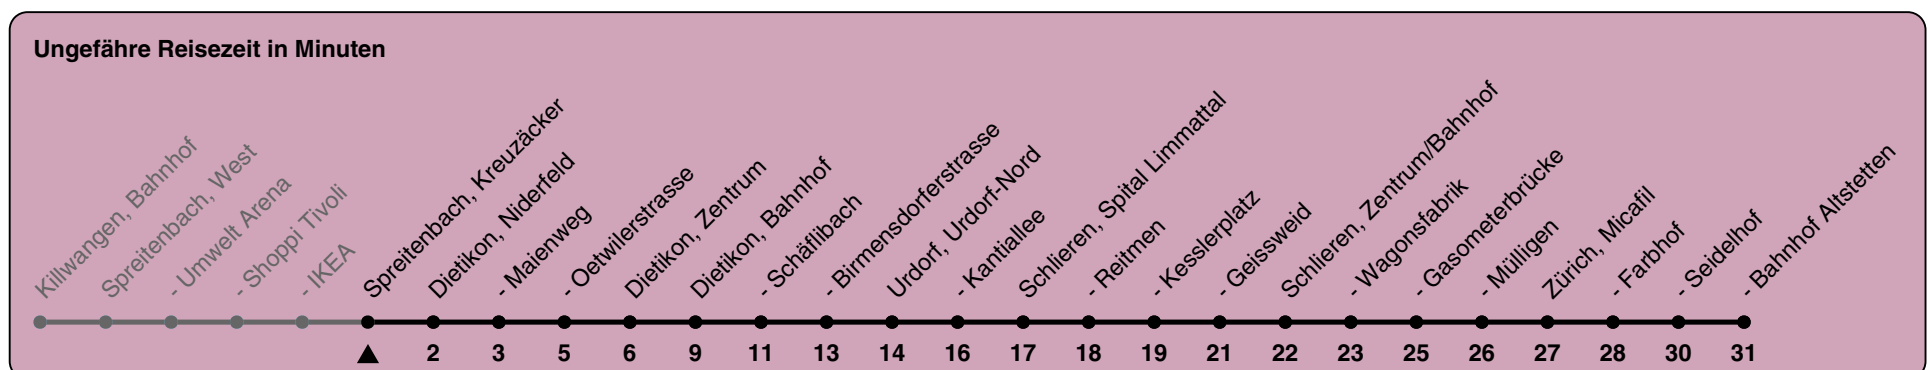

Kreuzäcker

Richtung Zürich, Bahnhof Altstetten

h	Montag-Freitag	Samstag	Sonn- und Feiertag
5	03 18 33 48	03 18 33 48	03 18 33 48
6	03 18 33 48	03 18 33 48	03 18 33 48
7	03 18 33 48	03 18 33 48	03 18 33 48
8	03 18 33 48	03 18 33 48	03 18 33 48
9	03 18 33 48	03 18 33 48	03 18 33 48
10	03 18 33 48	03 18 33 48	03 18 33 48
11	03 18 33 48	03 18 33 48	03 18 33 48
12	03 18 33 48	03 18 33 48	03 18 33 48
13	03 18 33 48	03 18 33 48	03 18 33 48
14	03 18 33 48	03 18 33 48	03 18 33 48
15	03 18 33 48	03 18 33 48	03 18 33 48
16	03 18 33 48	03 18 33 48	03 18 33 48
17	03 18 33 48	03 18 33 48	03 18 33 48
18	03 18 33 48	03 18 33 48	03 18 33 48
19	03 18 33 48	03 18 33 48	03 18 33 48
20	03 18 33 48	03 18 33 48	03 18 33 48
21	03 18 33 48	03 18 33 48	03 18 33 48
22	03 18 33 48	03 18 33 48	03 18 33 48
23	03 18 33 48	03 18 33 48	03 18 33 48
0			

Als Feiertage gelten: 25./26. Dezember, 1./2. Januar, Karfreitag, Ostermontag, Auffahrt, Pfingstmontag, 1. August

Gültig ab 04.03. - 14.12.2024