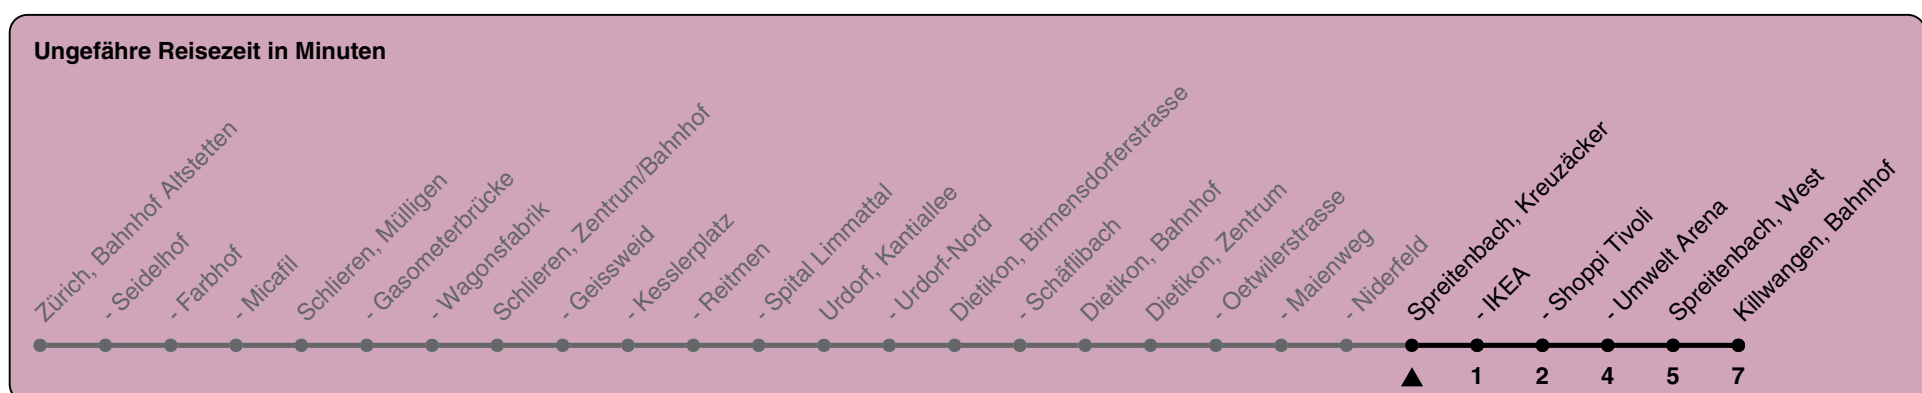

Kreuzäcker

# Richtung Killwangen, Bahnhof

h	Montag-Freitag	Samstag	Sonn- und Feiertag
5	39 54	39 54	39 54
6	09 24 39 54	09 24 39 54	09 24 39 54
7	09 24 39 54	09 24 39 54	09 24 39 54
8	09 24 39 54	09 24 39 54	09 24 39 54
9	09 24 39 54	09 24 39 54	09 24 39 54
10	09 24 39 54	09 24 39 54	09 24 39 54
11	09 24 39 54	09 24 39 54	09 24 39 54
12	09 24 39 54	09 24 39 54	09 24 39 54
13	09 24 39 54	09 24 39 54	09 24 39 54
14	09 24 39 54	09 24 39 54	09 24 39 54
15	09 24 39 54	09 24 39 54	09 24 39 54
16	09 24 39 54	09 24 39 54	09 24 39 54
17	09 24 39 54	09 24 39 54	09 24 39 54
18	09 24 39 54	09 24 39 54	09 24 39 54
19	09 24 39 54	09 24 39 54	09 24 39 54
20	09 24 39 54	09 24 39 54	09 24 39 54
21	09 24 39 54	09 24 39 54	09 24 39 54
22	09 24 39 54	09 24 39 54	09 24 39 54
23	09 24 39	09 24 39	09 24 39
0			

Als Feiertage gelten: 25./26. Dezember, 1./2. Januar, Karfreitag, Ostermontag, Auffahrt, Pfingstmontag, 1. August

Gültig ab 04.03. - 14.12.2024

GEMEINSAM VORWÄRTS.

Kreuzäcker

# Richtung Zürich, Bahnhof Altstetten

h	Montag-Freitag	Samstag	Sonn- und Feiertag
5	03 18 33 48	03 18 33 48	03 18 33 48
6	03 18 33 48	03 18 33 48	03 18 33 48
7	03 18 33 48	03 18 33 48	03 18 33 48
8	03 18 33 48	03 18 33 48	03 18 33 48
9	03 18 33 48	03 18 33 48	03 18 33 48
10	03 18 33 48	03 18 33 48	03 18 33 48
11	03 18 33 48	03 18 33 48	03 18 33 48
12	03 18 33 48	03 18 33 48	03 18 33 48
13	03 18 33 48	03 18 33 48	03 18 33 48
14	03 18 33 48	03 18 33 48	03 18 33 48
15	03 18 33 48	03 18 33 48	03 18 33 48
16	03 18 33 48	03 18 33 48	03 18 33 48
17	03 18 33 48	03 18 33 48	03 18 33 48
18	03 18 33 48	03 18 33 48	03 18 33 48
19	03 18 33 48	03 18 33 48	03 18 33 48
20	03 18 33 48	03 18 33 48	03 18 33 48
21	03 18 33 48	03 18 33 48	03 18 33 48
22	03 18 33 48	03 18 33 48	03 18 33 48
23	03 18 33 48	03 18 33 48	03 18 33 48
0			