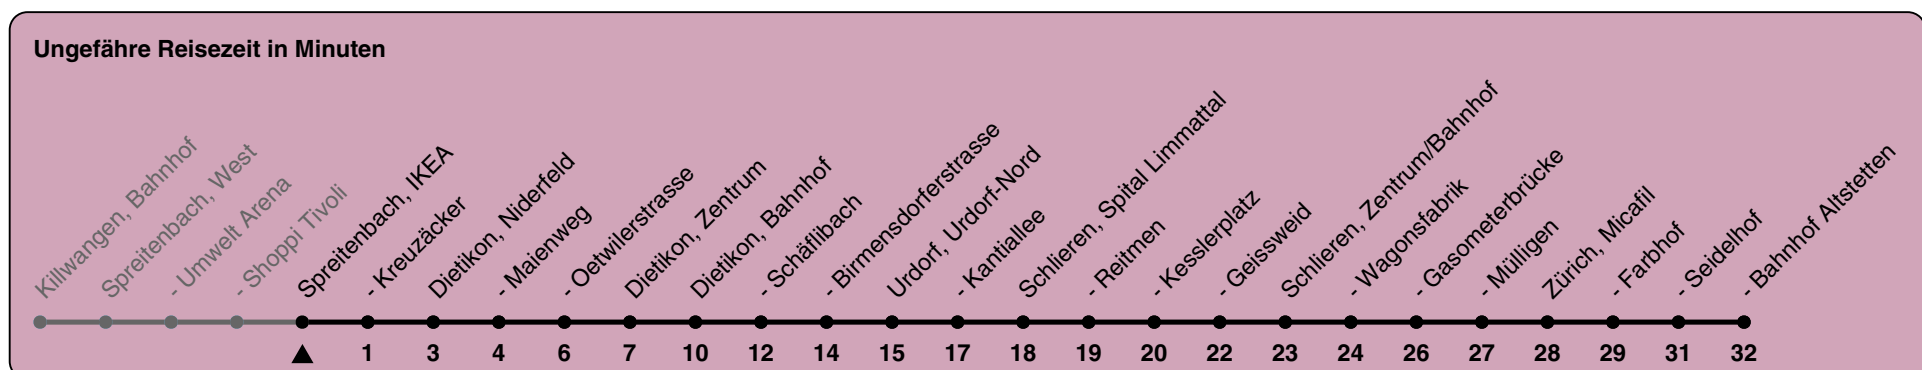

Als Feiertage gelten: 25./26. Dezember, 1./2. Januar, Karfreitag, Ostermontag, Auffahrt, Pfingstmontag, 1. August

IKEA

Richtung Zürich, Bahnhof Altstetten

h	Montag-Freitag	Samstag	Sonn- und Feiertag
5			
6	02 17 32 47	02 17 32 47	02 17 32 47
7	02 17 32 47	02 17 32 47	02 17 32 47
8	02 17 32 47	02 17 32 47	02 17 32 47
9	02 17 32 47	02 17 32 47	02 17 32 47
10	02 17 32 47	02 17 32 47	02 17 32 47
11	02 17 32 47	02 17 32 47	02 17 32 47
12	02 17 32 47	02 17 32 47	02 17 32 47
13	02 17 32 47	02 17 32 47	02 17 32 47
14	02 17 32 47	02 17 32 47	02 17 32 47
15	02 17 32 47	02 17 32 47	02 17 32 47
16	02 17 32 47	02 17 32 47	02 17 32 47
17	02 17 32 47	02 17 32 47	02 17 32 47
18	02 17 32 47	02 17 32 47	02 17 32 47
19	02 17 32 47	02 17 32 47	02 17 32 47
20	02 17 32 47	02 17 32 47	02 17 32 47
21	02 17 32 47	02 17 32 47	02 17 32 47
22	02 17 32 47	02 17 32 47	02 17 32 47
23	02 17 32 47	02 17 32 47	02 17 32 47
0	02a	02a	02a

a) bis Spreitenbach, Kreuzäcker

Als Feiertage gelten: 25./26. Dezember, 1./2. Januar, Karfreitag, Ostermontag, Auffahrt, Pfingstmontag, 1. August

Gültig ab 04.03. - 14.12.2024

GEMEINSAM VORWÄRTS.