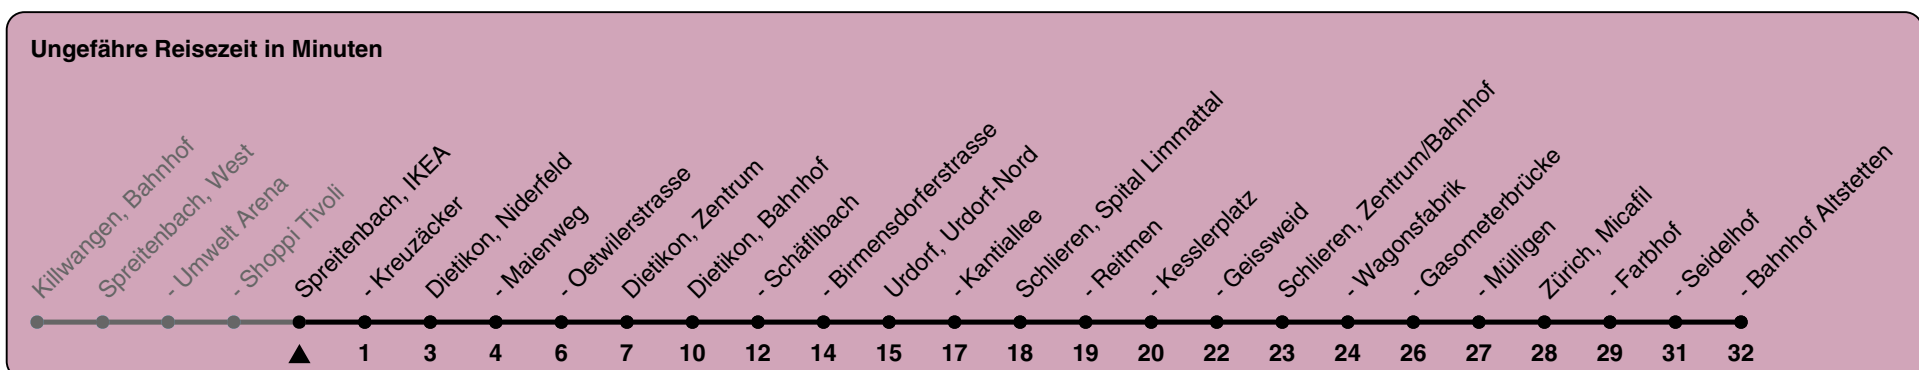

# Richtung Zürich, Bahnhof Altstetten

h	Montag-Freitag	Samstag	Sonn- und Feiertag
5			
6	02 17 32 47	02 17 32 47	02 17 32 47
7	02 17 32 47	02 17 32 47	02 17 32 47
8	02 17 32 47	02 17 32 47	02 17 32 47
9	02 17 32 47	02 17 32 47	02 17 32 47
10	02 17 32 47	02 17 32 47	02 17 32 47
11	02 17 32 47	02 17 32 47	02 17 32 47
12	02 17 32 47	02 17 32 47	02 17 32 47
13	02 17 32 47	02 17 32 47	02 17 32 47
14	02 17 32 47	02 17 32 47	02 17 32 47
15	02 17 32 47	02 17 32 47	02 17 32 47
16	02 17 32 47	02 17 32 47	02 17 32 47
17	02 17 32 47	02 17 32 47	02 17 32 47
18	02 17 32 47	02 17 32 47	02 17 32 47
19	02 17 32 47	02 17 32 47	02 17 32 47
20	02 17 32 47	02 17 32 47	02 17 32 47
21	02 17 32 47	02 17 32 47	02 17 32 47
22	02 17 32 47	02 17 32 47	02 17 32 47
23	02 17 32 47	02 17 32 47	02 17 32 47
0	02a	02a	02a

a) bis Spreitenbach, Kreuzäcker

Als Feiertage gelten: 25./26. Dezember, 1./2. Januar, Karfreitag, Ostermontag, Auffahrt, Pfingstmontag, 1. August

IKEA

# Richtung Killwangen, Bahnhof

h	Montag-Freitag	Samstag	Sonn- und Feiertag
5	40 55	40 55	40 55
6	10 25 40 55	10 25 40 55	10 25 40 55
7	10 25 40 55	10 25 40 55	10 25 40 55
8	10 25 40 55	10 25 40 55	10 25 40 55
9	10 25 40 55	10 25 40 55	10 25 40 55
10	10 25 40 55	10 25 40 55	10 25 40 55
11	10 25 40 55	10 25 40 55	10 25 40 55
12	10 25 40 55	10 25 40 55	10 25 40 55
13	10 25 40 55	10 25 40 55	10 25 40 55
14	10 25 40 55	10 25 40 55	10 25 40 55
15	10 25 40 55	10 25 40 55	10 25 40 55
16	10 25 40 55	10 25 40 55	10 25 40 55
17	10 25 40 55	10 25 40 55	10 25 40 55
18	10 25 40 55	10 25 40 55	10 25 40 55
19	10 25 40 55	10 25 40 55	10 25 40 55
20	10 25 40 55	10 25 40 55	10 25 40 55
21	10 25 40 55	10 25 40 55	10 25 40 55
22	10 25 40 55	10 25 40 55	10 25 40 55
23	10 25 40	10 25 40	10 25 40
0			