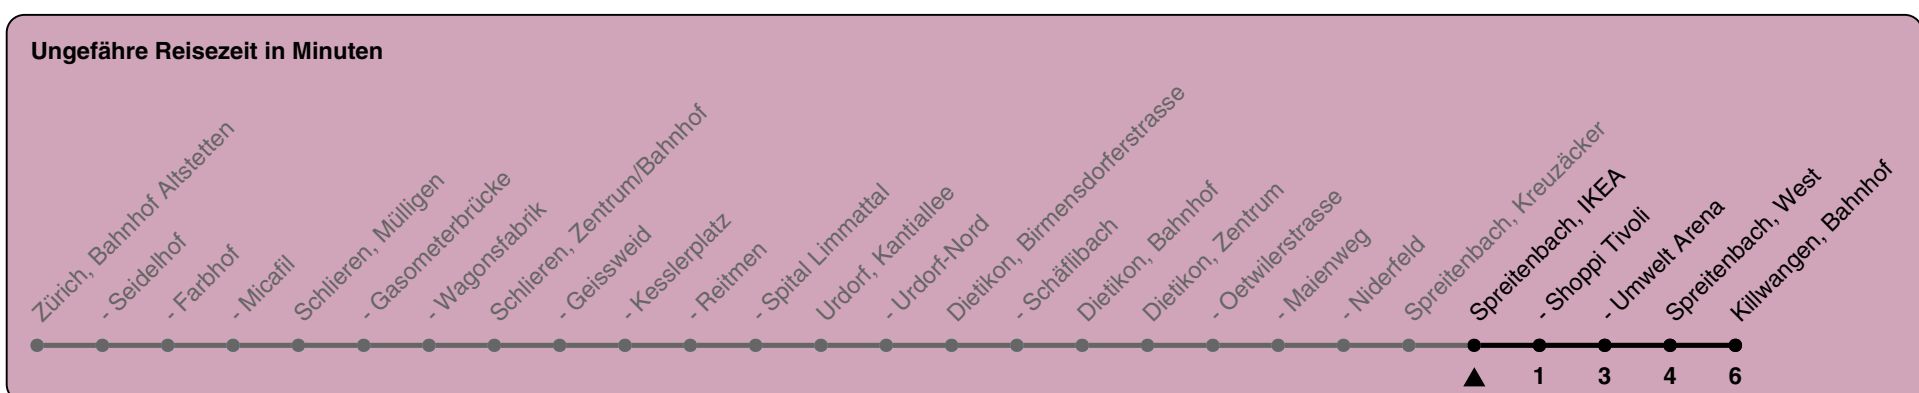

IKEA

Richtung Killwangen, Bahnhof

h	Montag-Freitag	Samstag	Sonn- und Feiertag
5	40 55	40 55	40 55
6	10 25 40 55	10 25 40 55	10 25 40 55
7	10 25 40 55	10 25 40 55	10 25 40 55
8	10 25 40 55	10 25 40 55	10 25 40 55
9	10 25 40 55	10 25 40 55	10 25 40 55
10	10 25 40 55	10 25 40 55	10 25 40 55
11	10 25 40 55	10 25 40 55	10 25 40 55
12	10 25 40 55	10 25 40 55	10 25 40 55
13	10 25 40 55	10 25 40 55	10 25 40 55
14	10 25 40 55	10 25 40 55	10 25 40 55
15	10 25 40 55	10 25 40 55	10 25 40 55
16	10 25 40 55	10 25 40 55	10 25 40 55
17	10 25 40 55	10 25 40 55	10 25 40 55
18	10 25 40 55	10 25 40 55	10 25 40 55
19	10 25 40 55	10 25 40 55	10 25 40 55
20	10 25 40 55	10 25 40 55	10 25 40 55
21	10 25 40 55	10 25 40 55	10 25 40 55
22	10 25 40 55	10 25 40 55	10 25 40 55
23	10 25 40	10 25 40	10 25 40
0			

Als Feiertage gelten: 25./26. Dezember, 1./2. Januar, Karfreitag, Ostermontag, Auffahrt, Pfingstmontag, 1. August

IKEA

Richtung Zürich, Bahnhof Altstetten

h	Montag-Freitag	Samstag	Sonn- und Feiertag
5			
6	02 17 32 47	02 17 32 47	02 17 32 47
7	02 17 32 47	02 17 32 47	02 17 32 47
8	02 17 32 47	02 17 32 47	02 17 32 47
9	02 17 32 47	02 17 32 47	02 17 32 47
10	02 17 32 47	02 17 32 47	02 17 32 47
11	02 17 32 47	02 17 32 47	02 17 32 47
12	02 17 32 47	02 17 32 47	02 17 32 47
13	02 17 32 47	02 17 32 47	02 17 32 47
14	02 17 32 47	02 17 32 47	02 17 32 47
15	02 17 32 47	02 17 32 47	02 17 32 47
16	02 17 32 47	02 17 32 47	02 17 32 47
17	02 17 32 47	02 17 32 47	02 17 32 47
18	02 17 32 47	02 17 32 47	02 17 32 47
19	02 17 32 47	02 17 32 47	02 17 32 47
20	02 17 32 47	02 17 32 47	02 17 32 47
21	02 17 32 47	02 17 32 47	02 17 32 47
22	02 17 32 47	02 17 32 47	02 17 32 47
23	02 17 32 47	02 17 32 47	02 17 32 47
0	02a	02a	02a

a) bis Spreitenbach, Kreuzäcker

Als Feiertage gelten: 25./26. Dezember, 1./2. Januar, Karfreitag, Ostermontag, Auffahrt, Pfingstmontag, 1. August

Gültig ab 04.03. - 14.12.2024

GEMEINSAM VORWÄRTS.