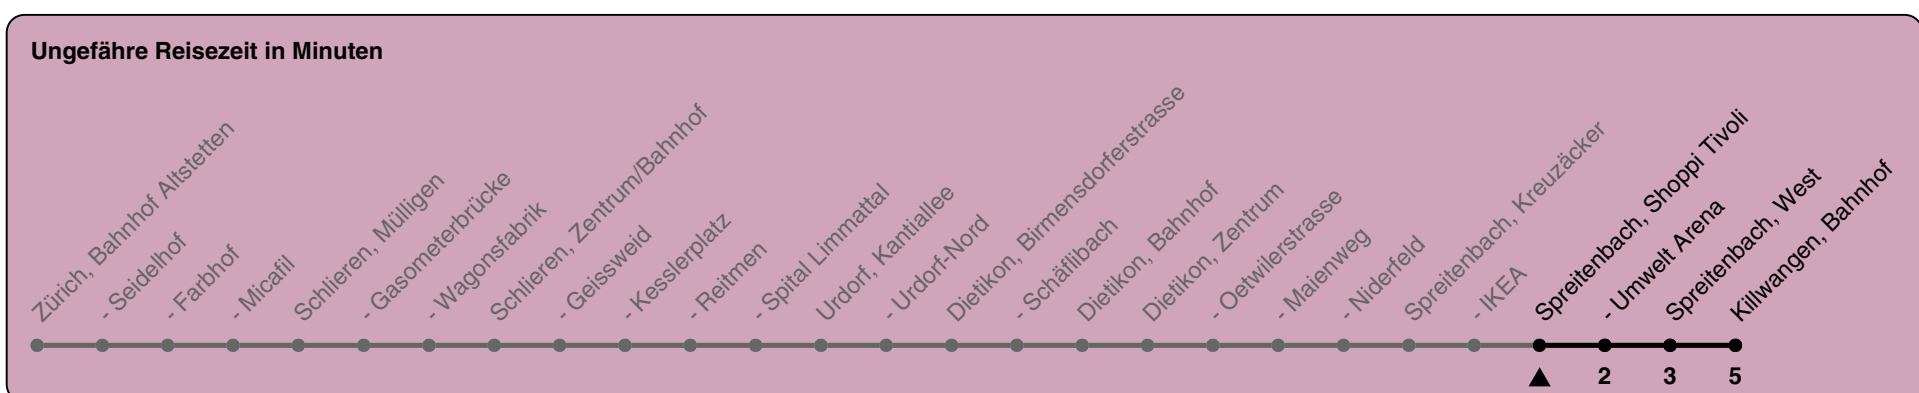

Shoppi Tivoli

Richtung Killwangen, Bahnhof

h	Montag-Freitag	Samstag	Sonn- und Feiertag
5	41 56	41 56	41 56
6	11 26 41 56	11 26 41 56	11 26 41 56
7	11 26 41 56	11 26 41 56	11 26 41 56
8	11 26 41 56	11 26 41 56	11 26 41 56
9	11 26 41 56	11 26 41 56	11 26 41 56
10	11 26 41 56	11 26 41 56	11 26 41 56
11	11 26 41 56	11 26 41 56	11 26 41 56
12	11 26 41 56	11 26 41 56	11 26 41 56
13	11 26 41 56	11 26 41 56	11 26 41 56
14	11 26 41 56	11 26 41 56	11 26 41 56
15	11 26 41 56	11 26 41 56	11 26 41 56
16	11 26 41 56	11 26 41 56	11 26 41 56
17	11 26 41 56	11 26 41 56	11 26 41 56
18	11 26 41 56	11 26 41 56	11 26 41 56
19	11 26 41 56	11 26 41 56	11 26 41 56
20	11 26 41 56	11 26 41 56	11 26 41 56
21	11 26 41 56	11 26 41 56	11 26 41 56
22	11 26 41 56	11 26 41 56	11 26 41 56
23	11 26 41	11 26 41	11 26 41
0			

Als Feiertage gelten: 25./26. Dezember, 1./2. Januar, Karfreitag, Ostermontag, Auffahrt, Pfingstmontag, 1. August

Gültig ab 04.03. - 14.12.2024

GEMEINSAM VORWÄRTS.

Shoppi Tivoli

Richtung Zürich, Bahnhof Altstetten

a) bis Spreitenbach, Kreuzäcker

Als Feiertage gelten: 25./26. Dezember, 1./2. Januar, Karfreitag, Ostermontag, Auffahrt, Pfingstmontag, 1. August

Gültig ab 04.03. - 14.12.2024

GEMEINSAM VORWÄRTS.