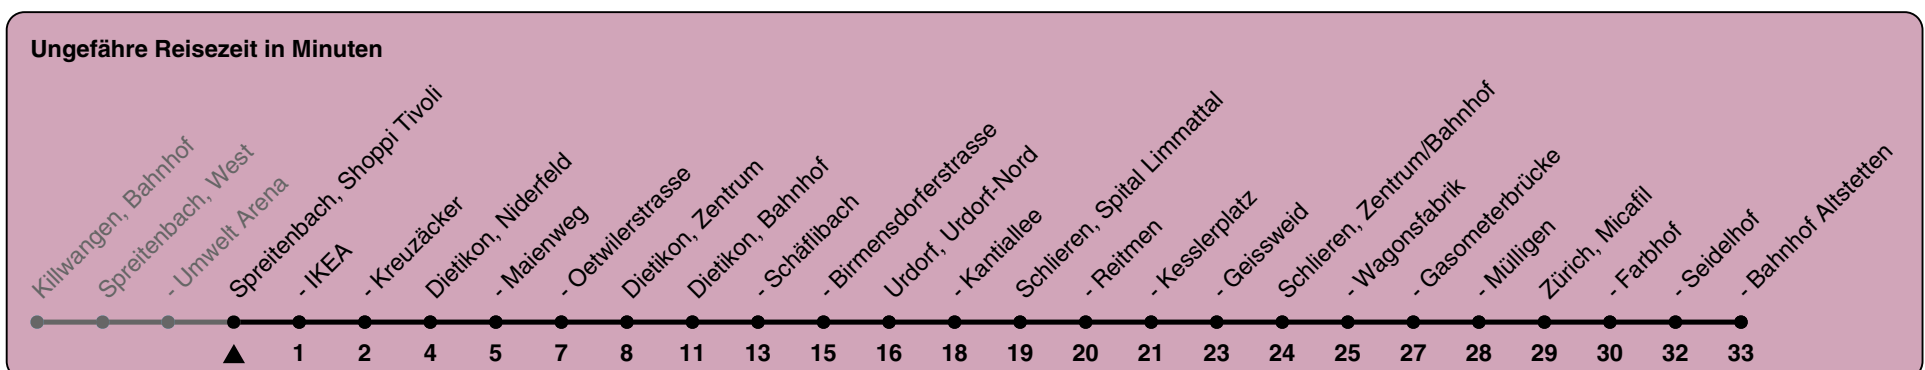

Shoppi Tivoli

Richtung Killwangen, Bahnhof

h	Montag-Freitag	Samstag	Sonn- und Feiertag
5	41 56	41 56	41 56
6	11 26 41 56	11 26 41 56	11 26 41 56
7	11 26 41 56	11 26 41 56	11 26 41 56
8	11 26 41 56	11 26 41 56	11 26 41 56
9	11 26 41 56	11 26 41 56	11 26 41 56
10	11 26 41 56	11 26 41 56	11 26 41 56
11	11 26 41 56	11 26 41 56	11 26 41 56
12	11 26 41 56	11 26 41 56	11 26 41 56
13	11 26 41 56	11 26 41 56	11 26 41 56
14	11 26 41 56	11 26 41 56	11 26 41 56
15	11 26 41 56	11 26 41 56	11 26 41 56
16	11 26 41 56	11 26 41 56	11 26 41 56
17	11 26 41 56	11 26 41 56	11 26 41 56
18	11 26 41 56	11 26 41 56	11 26 41 56
19	11 26 41 56	11 26 41 56	11 26 41 56
20	11 26 41 56	11 26 41 56	11 26 41 56
21	11 26 41 56	11 26 41 56	11 26 41 56
22	11 26 41 56	11 26 41 56	11 26 41 56
23	11 26 41	11 26 41	11 26 41
0			

Als Feiertage gelten: 25./26. Dezember, 1./2. Januar, Karfreitag, Ostermontag, Auffahrt, Pfingstmontag, 1. August

Gültig ab 04.03. - 14.12.2024

GEMEINSAM VORWÄRTS.

Shoppi Tivoli

Richtung Zürich, Bahnhof Altstetten

a) bis Spreitenbach, Kreuzäcker

Als Feiertage gelten: 25./26. Dezember, 1./2. Januar, Karfreitag, Ostermontag, Auffahrt, Pfingstmontag, 1. August

Gültig ab 04.03. - 14.12.2024

GEMEINSAM VORWÄRTS.