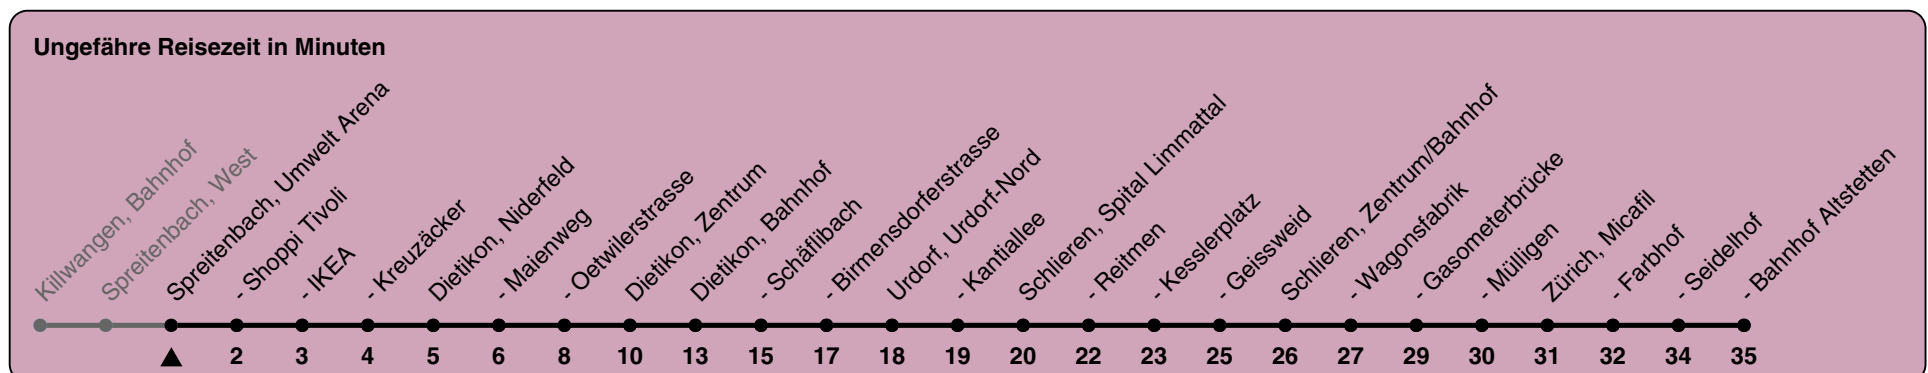

Umwelt Arena

Richtung Killwangen, Bahnhof

h	Montag-Freitag	Samstag	Sonn- und Feiertag
5	43 58	43 58	43 58
6	13 28 43 58	13 28 43 58	13 28 43 58
7	13 28 43 58	13 28 43 58	13 28 43 58
8	13 28 43 58	13 28 43 58	13 28 43 58
9	13 28 43 58	13 28 43 58	13 28 43 58
10	13 28 43 58	13 28 43 58	13 28 43 58
11	13 28 43 58	13 28 43 58	13 28 43 58
12	13 28 43 58	13 28 43 58	13 28 43 58
13	13 28 43 58	13 28 43 58	13 28 43 58
14	13 28 43 58	13 28 43 58	13 28 43 58
15	13 28 43 58	13 28 43 58	13 28 43 58
16	13 28 43 58	13 28 43 58	13 28 43 58
17	13 28 43 58	13 28 43 58	13 28 43 58
18	13 28 43 58	13 28 43 58	13 28 43 58
19	13 28 43 58	13 28 43 58	13 28 43 58
20	13 28 43 58	13 28 43 58	13 28 43 58
21	13 28 43 58	13 28 43 58	13 28 43 58
22	13 28 43 58	13 28 43 58	13 28 43 58
23	13 28 43	13 28 43	13 28 43
0			

Als Feiertage gelten: 25./26. Dezember, 1./2. Januar, Karfreitag, Ostermontag, Auffahrt, Pfingstmontag, 1. August

Gültig ab 04.03. - 14.12.2024

Umwelt Arena

Richtung Zürich, Bahnhof Altstetten

h	Montag-Freitag	Samstag	Sonn- und Feiertag
5			
6	00 15 30 45	00 15 30 45	00 15 30 45
7	00 15 30 45	00 15 30 45	00 15 30 45
8	00 15 30 45	00 15 30 45	00 15 30 45
9	00 15 30 45	00 15 30 45	00 15 30 45
10	00 15 30 45	00 15 30 45	00 15 30 45
11	00 15 30 45	00 15 30 45	00 15 30 45
12	00 15 30 45	00 15 30 45	00 15 30 45
13	00 15 30 45	00 15 30 45	00 15 30 45
14	00 15 30 45	00 15 30 45	00 15 30 45
15	00 15 30 45	00 15 30 45	00 15 30 45
16	00 15 30 45	00 15 30 45	00 15 30 45
17	00 15 30 45	00 15 30 45	00 15 30 45
18	00 15 30 45	00 15 30 45	00 15 30 45
19	00 15 30 45	00 15 30 45	00 15 30 45
20	00 15 30 45	00 15 30 45	00 15 30 45
21	00 15 30 45	00 15 30 45	00 15 30 45
22	00 15 30 45	00 15 30 45	00 15 30 45
23	00 15 30 45	00 15 30 45	00 15 30 45
0	00a	00a	00a

a) bis Spreitenbach, Kreuzäcker

Als Feiertage gelten: 25./26. Dezember, 1./2. Januar, Karfreitag, Ostermontag, Auffahrt, Pfingstmontag, 1. August

Gültig ab 04.03. - 14.12.2024

GEMEINSAM VORWÄRTS.