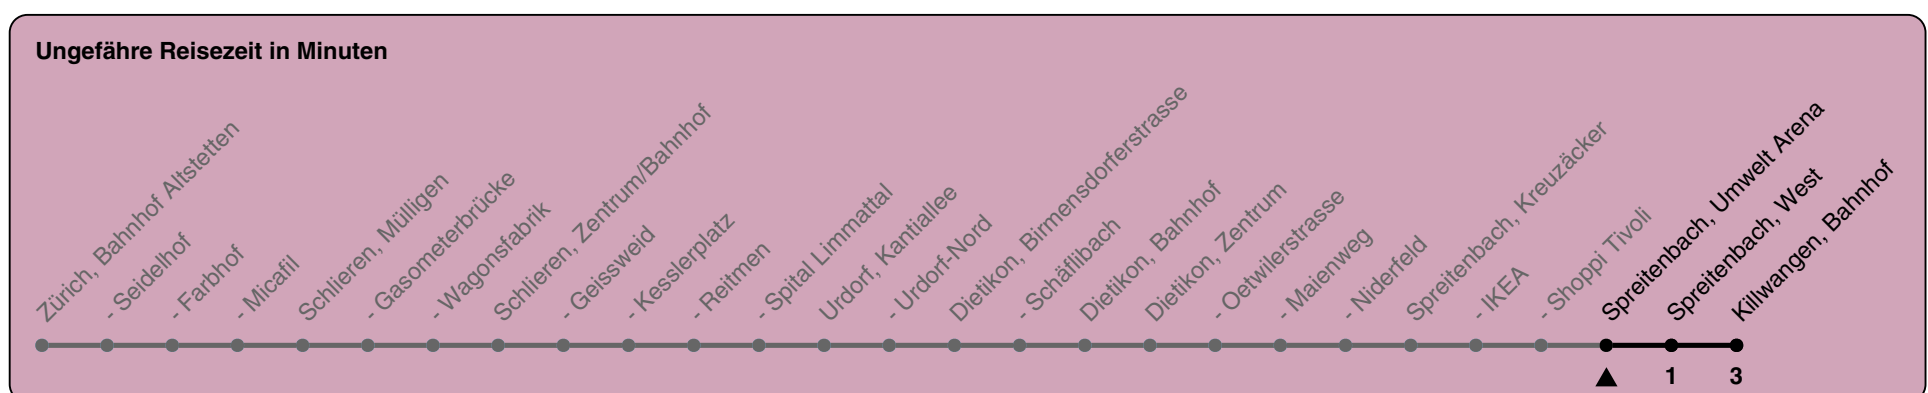

Umwelt Arena

Richtung Killwangen, Bahnhof

h	Montag-Freitag	Samstag	Sonn- und Feiertag
5	43 58	43 58	43 58
6	13 28 43 58	13 28 43 58	13 28 43 58
7	13 28 43 58	13 28 43 58	13 28 43 58
8	13 28 43 58	13 28 43 58	13 28 43 58
9	13 28 43 58	13 28 43 58	13 28 43 58
10	13 28 43 58	13 28 43 58	13 28 43 58
11	13 28 43 58	13 28 43 58	13 28 43 58
12	13 28 43 58	13 28 43 58	13 28 43 58
13	13 28 43 58	13 28 43 58	13 28 43 58
14	13 28 43 58	13 28 43 58	13 28 43 58
15	13 28 43 58	13 28 43 58	13 28 43 58
16	13 28 43 58	13 28 43 58	13 28 43 58
17	13 28 43 58	13 28 43 58	13 28 43 58
18	13 28 43 58	13 28 43 58	13 28 43 58
19	13 28 43 58	13 28 43 58	13 28 43 58
20	13 28 43 58	13 28 43 58	13 28 43 58
21	13 28 43 58	13 28 43 58	13 28 43 58
22	13 28 43 58	13 28 43 58	13 28 43 58
23	13 28 43	13 28 43	13 28 43
0			

Als Feiertage gelten: 25./26. Dezember, 1./2. Januar, Karfreitag, Ostermontag, Auffahrt, Pfingstmontag, 1. August

Gültig ab 04.03. - 14.12.2024

Umwelt Arena

Richtung Zürich, Bahnhof Altstetten

h	Montag-Freitag	Samstag	Sonn- und Feiertag
5			
6	00 15 30 45	00 15 30 45	00 15 30 45
7	00 15 30 45	00 15 30 45	00 15 30 45
8	00 15 30 45	00 15 30 45	00 15 30 45
9	00 15 30 45	00 15 30 45	00 15 30 45
10	00 15 30 45	00 15 30 45	00 15 30 45
11	00 15 30 45	00 15 30 45	00 15 30 45
12	00 15 30 45	00 15 30 45	00 15 30 45
13	00 15 30 45	00 15 30 45	00 15 30 45
14	00 15 30 45	00 15 30 45	00 15 30 45
15	00 15 30 45	00 15 30 45	00 15 30 45
16	00 15 30 45	00 15 30 45	00 15 30 45
17	00 15 30 45	00 15 30 45	00 15 30 45
18	00 15 30 45	00 15 30 45	00 15 30 45
19	00 15 30 45	00 15 30 45	00 15 30 45
20	00 15 30 45	00 15 30 45	00 15 30 45
21	00 15 30 45	00 15 30 45	00 15 30 45
22	00 15 30 45	00 15 30 45	00 15 30 45
23	00 15 30 45	00 15 30 45	00 15 30 45
0	00a	00a	00a

a) bis Spreitenbach, Kreuzäcker

Als Feiertage gelten: 25./26. Dezember, 1./2. Januar, Karfreitag, Ostermontag, Auffahrt, Pfingstmontag, 1. August

Gültig ab 04.03. - 14.12.2024

GEMEINSAM VORWÄRTS.