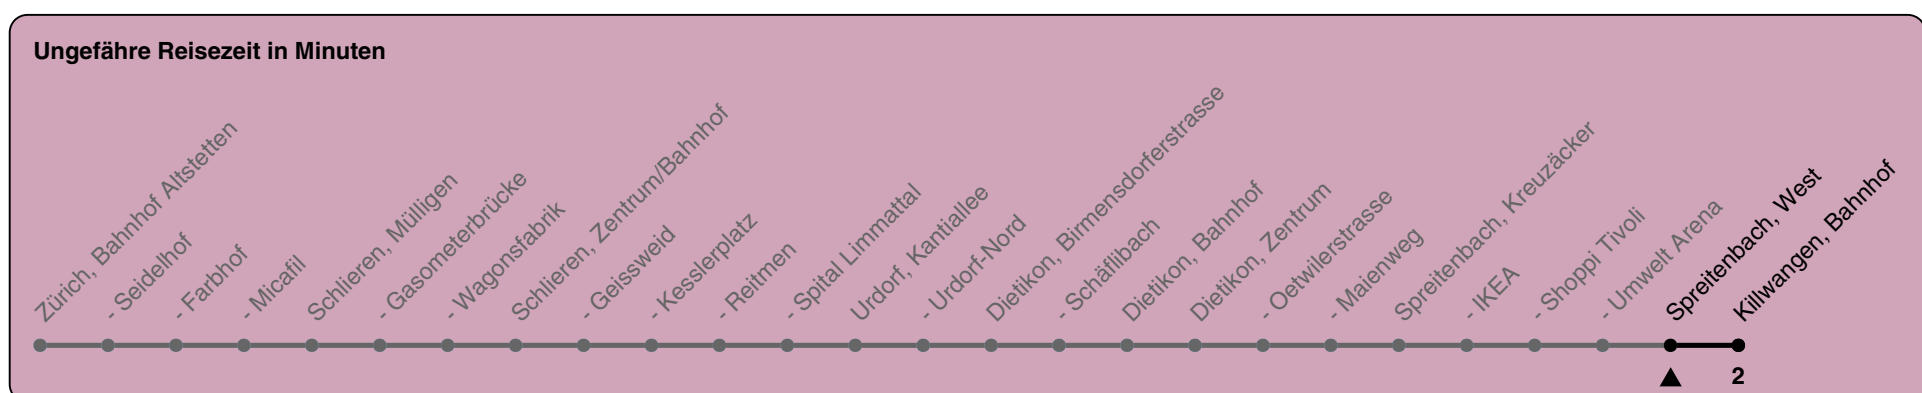

West

Richtung Killwangen, Bahnhof

h	Montag-Freitag	Samstag	Sonn- und Feiertag
5	44 59	44 59	44 59
6	14 29 44 59	14 29 44 59	14 29 44 59
7	14 29 44 59	14 29 44 59	14 29 44 59
8	14 29 44 59	14 29 44 59	14 29 44 59
9	14 29 44 59	14 29 44 59	14 29 44 59
10	14 29 44 59	14 29 44 59	14 29 44 59
11	14 29 44 59	14 29 44 59	14 29 44 59
12	14 29 44 59	14 29 44 59	14 29 44 59
13	14 29 44 59	14 29 44 59	14 29 44 59
14	14 29 44 59	14 29 44 59	14 29 44 59
15	14 29 44 59	14 29 44 59	14 29 44 59
16	14 29 44 59	14 29 44 59	14 29 44 59
17	14 29 44 59	14 29 44 59	14 29 44 59
18	14 29 44 59	14 29 44 59	14 29 44 59
19	14 29 44 59	14 29 44 59	14 29 44 59
20	14 29 44 59	14 29 44 59	14 29 44 59
21	14 29 44 59	14 29 44 59	14 29 44 59
22	14 29 44 59	14 29 44 59	14 29 44 59
23	14 29 44	14 29 44	14 29 44
0			

Als Feiertage gelten: 25./26. Dezember, 1./2. Januar, Karfreitag, Ostermontag, Auffahrt, Pfingstmontag, 1. August

West

Richtung Zürich, Bahnhof Altstetten

h	Montag-Freitag	Samstag	Sonn- und Feiertag
5	58	58	58
6	13 28 43 58	13 28 43 58	13 28 43 58
7	13 28 43 58	13 28 43 58	13 28 43 58
8	13 28 43 58	13 28 43 58	13 28 43 58
9	13 28 43 58	13 28 43 58	13 28 43 58
10	13 28 43 58	13 28 43 58	13 28 43 58
11	13 28 43 58	13 28 43 58	13 28 43 58
12	13 28 43 58	13 28 43 58	13 28 43 58
13	13 28 43 58	13 28 43 58	13 28 43 58
14	13 28 43 58	13 28 43 58	13 28 43 58
15	13 28 43 58	13 28 43 58	13 28 43 58
16	13 28 43 58	13 28 43 58	13 28 43 58
17	13 28 43 58	13 28 43 58	13 28 43 58
18	13 28 43 58	13 28 43 58	13 28 43 58
19	13 28 43 58	13 28 43 58	13 28 43 58
20	13 28 43 58	13 28 43 58	13 28 43 58
21	13 28 43 58	13 28 43 58	13 28 43 58
22	13 28 43 58	13 28 43 58	13 28 43 58
23	13 28 43 58a	13 28 43 58a	13 28 43 58a
0			

a) bis Spreitenbach, Kreuzäcker

Als Feiertage gelten: 25./26. Dezember, 1./2. Januar, Karfreitag, Ostermontag, Auffahrt, Pfingstmontag, 1. August