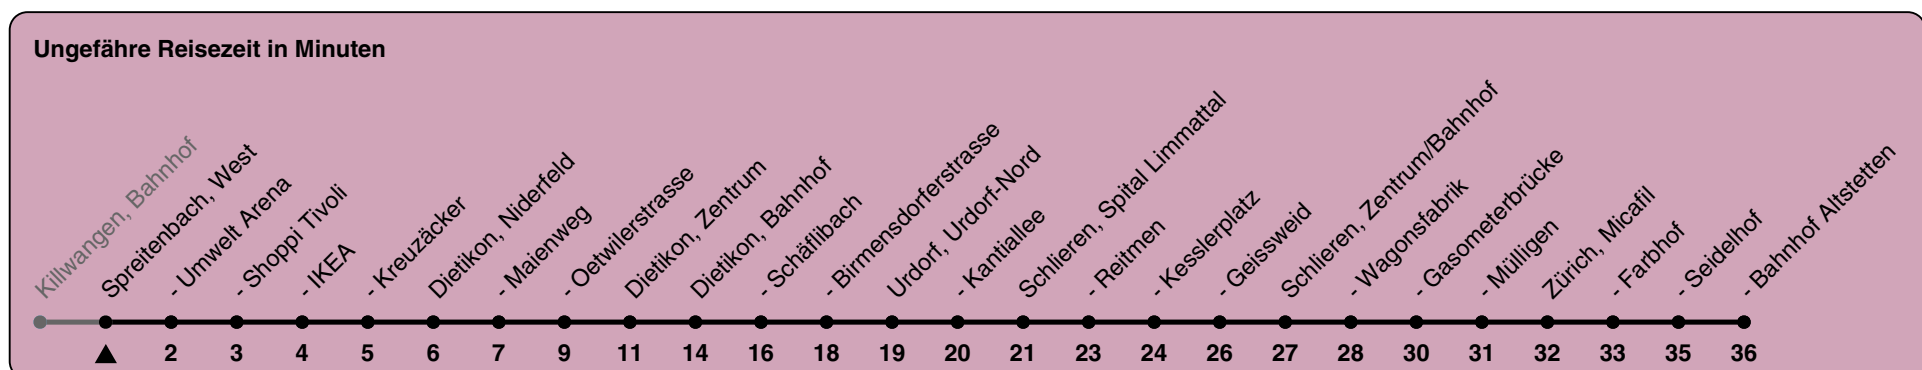

West

Richtung Zürich, Bahnhof Altstetten

h	Montag-Freitag	Samstag	Sonn- und Feiertag
5	58	58	58
6	13 28 43 58	13 28 43 58	13 28 43 58
7	13 28 43 58	13 28 43 58	13 28 43 58
8	13 28 43 58	13 28 43 58	13 28 43 58
9	13 28 43 58	13 28 43 58	13 28 43 58
10	13 28 43 58	13 28 43 58	13 28 43 58
11	13 28 43 58	13 28 43 58	13 28 43 58
12	13 28 43 58	13 28 43 58	13 28 43 58
13	13 28 43 58	13 28 43 58	13 28 43 58
14	13 28 43 58	13 28 43 58	13 28 43 58
15	13 28 43 58	13 28 43 58	13 28 43 58
16	13 28 43 58	13 28 43 58	13 28 43 58
17	13 28 43 58	13 28 43 58	13 28 43 58
18	13 28 43 58	13 28 43 58	13 28 43 58
19	13 28 43 58	13 28 43 58	13 28 43 58
20	13 28 43 58	13 28 43 58	13 28 43 58
21	13 28 43 58	13 28 43 58	13 28 43 58
22	13 28 43 58	13 28 43 58	13 28 43 58
23	13 28 43 58a	13 28 43 58a	13 28 43 58a
0			

a) bis Spreitenbach, Kreuzäcker

Als Feiertage gelten: 25./26. Dezember, 1./2. Januar, Karfreitag, Ostermontag, Auffahrt, Pfingstmontag, 1. August

West

Richtung Killwangen, Bahnhof

h	Montag-Freitag	Samstag	Sonn- und Feiertag
5	44 59	44 59	44 59
6	14 29 44 59	14 29 44 59	14 29 44 59
7	14 29 44 59	14 29 44 59	14 29 44 59
8	14 29 44 59	14 29 44 59	14 29 44 59
9	14 29 44 59	14 29 44 59	14 29 44 59
10	14 29 44 59	14 29 44 59	14 29 44 59
11	14 29 44 59	14 29 44 59	14 29 44 59
12	14 29 44 59	14 29 44 59	14 29 44 59
13	14 29 44 59	14 29 44 59	14 29 44 59
14	14 29 44 59	14 29 44 59	14 29 44 59
15	14 29 44 59	14 29 44 59	14 29 44 59
16	14 29 44 59	14 29 44 59	14 29 44 59
17	14 29 44 59	14 29 44 59	14 29 44 59
18	14 29 44 59	14 29 44 59	14 29 44 59
19	14 29 44 59	14 29 44 59	14 29 44 59
20	14 29 44 59	14 29 44 59	14 29 44 59
21	14 29 44 59	14 29 44 59	14 29 44 59
22	14 29 44 59	14 29 44 59	14 29 44 59
23	14 29 44	14 29 44	14 29 44
0			