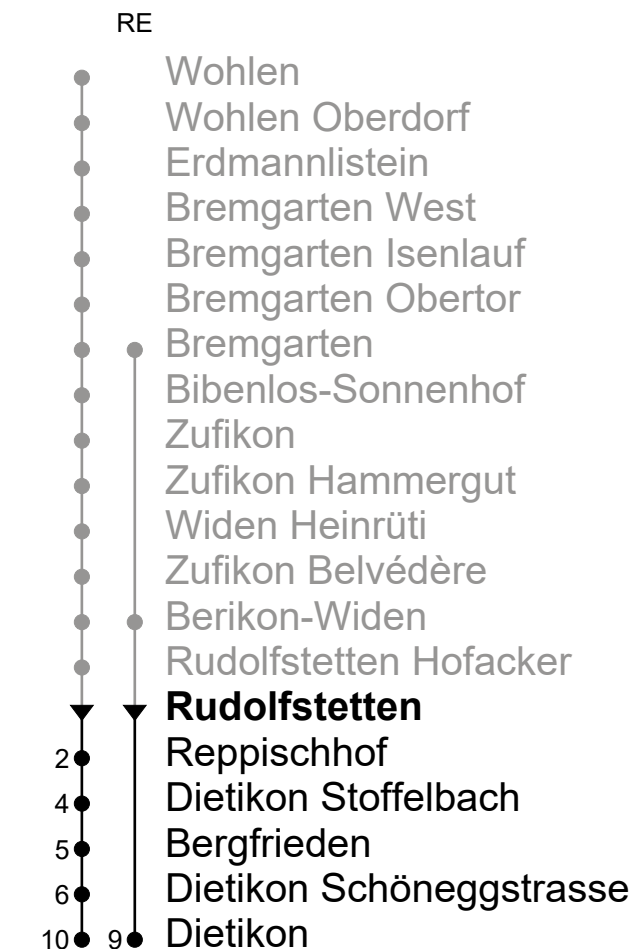

Rudolfstetten
Richtung Dietikon

Gültig von 15.12.2024 bis 13.12.2025

	Montag-Freitag	Samstag	Sonntag
5	17 47	47	
6	02 17 32 47 51 ^{RE}	02 17 32 47	17 47
7	02 17 21 ^{RE} 32 47	02 17 32 47	17 47
8	02 17 32 47	02 17 32 47	17 47
9	02 17 32 47	02 17 32 47	17 47
10	02 17 32 47	02 17 32 47	17 47
11	02 17 32 47	02 17 32 47	17 47
12	02 17 32 47	02 17 32 47	17 47
13	02 17 32 47	02 17 32 47	17 47
14	02 17 32 47	02 17 32 47	17 47
15	02 17 32 47	02 17 32 47	17 47
16	02 17 32 47	02 17 32 47	17 47
17	02 17 32 47	02 17 32 47	17 47
18	02 17 32 47	02 17 32 47	17 47
19	02 17 32 47	02 17 32 47	17 47
20	02 17 32 47	02 17 32 47	17 47
21	17 47	17 47	17 47
22	17 47	17 47	17 47
23	17 47	17 47	17 47
0	17	17	17

Rudolfstetten Richtung Wohlen

Gültig von 15.12.2024 bis 13.12.2025

	Montag-Freitag	Samstag	Sonntag
5	41		
6	11 26 _A 41 56 _A	11 26 _A 41 56 _A	41
7	11 26 _A 41 56 _A	11 26 _A 41 56 _A	11 41
8	11 26 _A 41 56 _A	11 26 _A 41 56 _A	11 41
9	11 26 _A 41 56 _A	11 26 _A 41 56 _A	11 41
10	11 26 _A 41 56 _A	11 26 _A 41 56 _A	11 41
11	11 26 _A 41 56 _A	11 26 _A 41 56 _A	11 41
12	11 26 _A 41 56 _A	11 26 _A 41 56 _A	11 41
13	11 26 _A 41 56 _A	11 26 _A 41 56 _A	11 41
14	11 26 _A 41 56 _A	11 26 _A 41 56 _A	11 41
15	11 26 _A 41 56 _A	11 26 _A 41 56 _A	11 41
16	11 26 _A 41 56 _A	11 26 _A 41 56 _A	11 41
17	11 26 _A 37 ^{RE} 41 56 _A	11 26 _A 41 56 _A	11 41
18	11 26 _A 41 56 _A	11 26 _A 41 56 _A	11 41
19	11 26 _A 41 56 _A	11 26 _A 41 56 _A	11 41
20	11 26 _A 41 56 _A	11 26 _A 41 56 _A	11 41
21	11 41	11 41	11 41
22	11 41	11 41	11 41
23	11 41	11 41	11 41
0	11 41 _A	11 41 _A	11 41 _A

«Halt auf Verlangen» an allen Haltestellen, ausser in Wohlen, Bremgarten West, Bremgarten, Berikon-Widen, Rudolfstetten und Dietikon