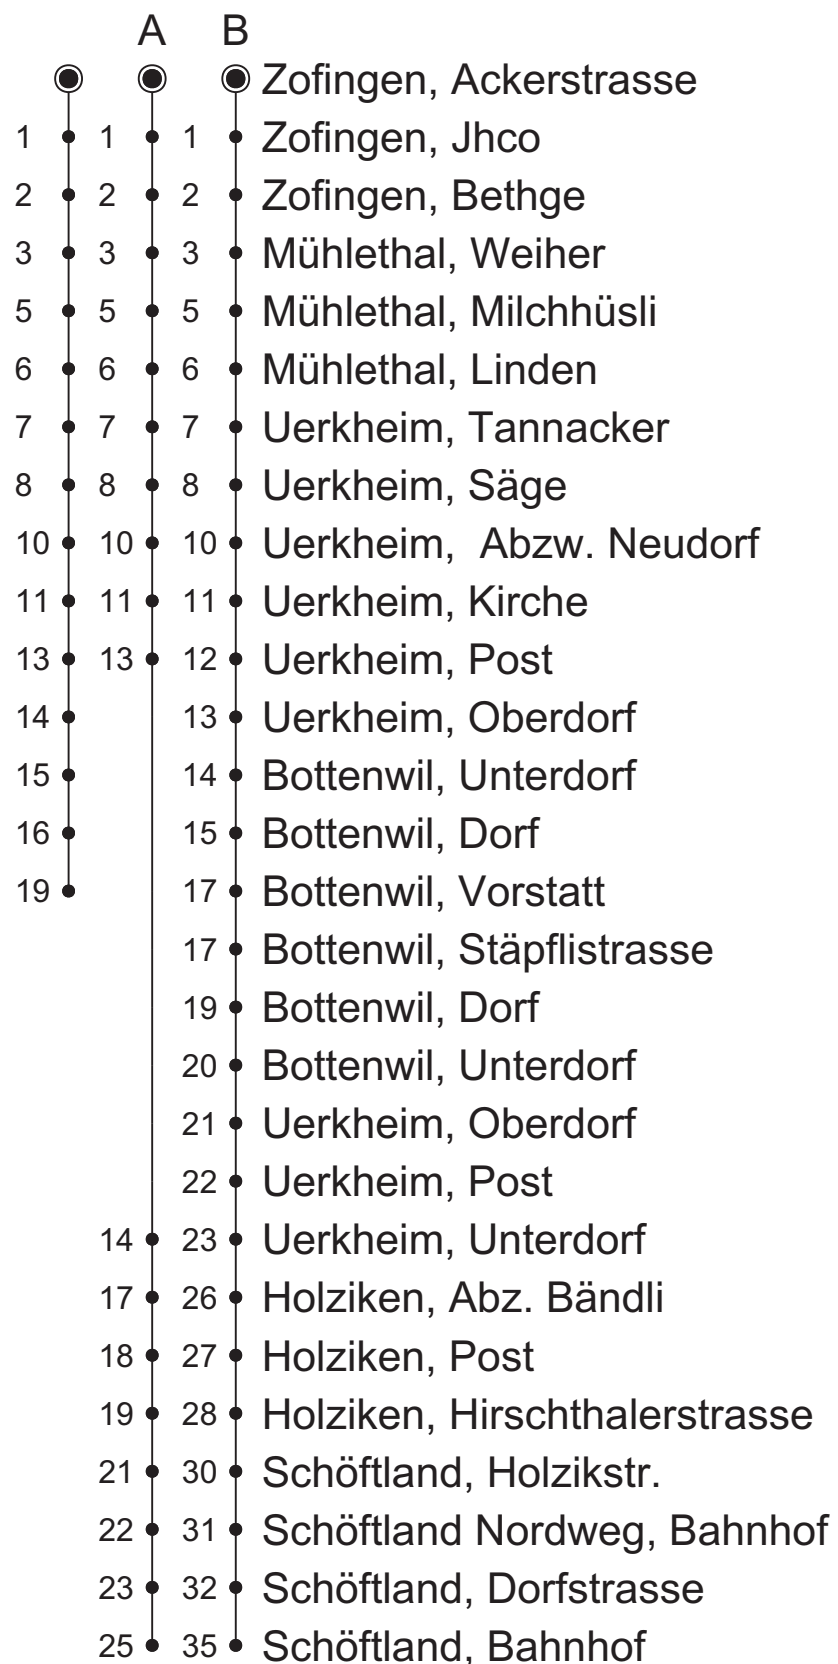

- Zofingen, Ackerstrasse
 - 1 ● Zofingen, Spital
 - 3 ● Zofingen, Bifangstrasse
 - 7 ● Zofingen, Bahnhofplatz
 - 8 ● Zofingen, Bahnhof
- Reisezeit in Minuten

Sonntagsfahrplan: 01. / 02. Jan., Karfreitag, Ostermontag,
Auffahrt, Pfingstmontag, 01. Aug.,
25. / 26. Dez.

A = fährt nicht 27.12.23 - 05.01.24, 29.01. - 09.02., 08.04. - 19.04., 10.05., 08.07. -
09.08., 30.09. - 11.10.

Aargau
Verkehr

613

Zofingen, Ackerstrasse

Richtung: Bottenwil, Vorstatt–Schöffland, Bahnhof

Gültig: 10.12.2023 bis 14.12.2024

Live-Fahrplan

kundenservice@aargauverkehr.ch, 0800 888 800, aargauverkehr.ch/betriebslage

🕒	Montag - Freitag	Samstag	Sonntag
5	58 ^A	53 ^B	
6	38 58 ^A	22 ^C 53 ^B	
7	14 ^C 38 58 ^A	22 ^C 53 ^B	28 ^A
8	14 ^C 38 58 ^A	22 ^C 53 ^B	40
9	14 ^C 38 58 ^A	22 ^C 53 ^B	28 ^A
10	14 ^C 38 58 ^A	22 ^C 53 ^B	40
11	14 ^C 38	22 ^C 53 ^B	28 ^A
12	00 ^D 00 ^A 14 ^C 38 58 ^A	22 ^C 53 ^B	40
13	14 ^C 38 58 ^A	22 ^C 53 ^B	28 ^A
14	23 ^C 38 58 ^A	22 ^C 53 ^B	40
15	23 ^C 38 58 ^A	22 ^C 53 ^B	40 ^A
16	23 ^C 38 58 ^D 58 ^A	22 ^C 42	40
17	23 ^C 38 58 ^A	40 ^A	40 ^A
18	23 ^C 38 58 ^A	40	40
19	23 ^C 38 58 ^A	40 ^A	40 ^A
20	40	40	40
21	40 ^A	40 ^A	40 ^A
22	40	40	40
23	40 ^A	40 ^A	

Sonntagsfahrplan: 01. / 02. Jan., Karfreitag, Ostermontag,
Auffahrt, Pfingstmontag, 01. Aug.,
25. / 26. Dez.

A = fährt Weg A

B = fährt Weg B

C = bis Mühlethal, Milchhüsli

D = fährt nicht 27.12.23 - 05.01.24, 29.01. - 09.02., 08.04. - 19.04.,
10.05., 08.07. - 09.08., 30.09. - 11.10.