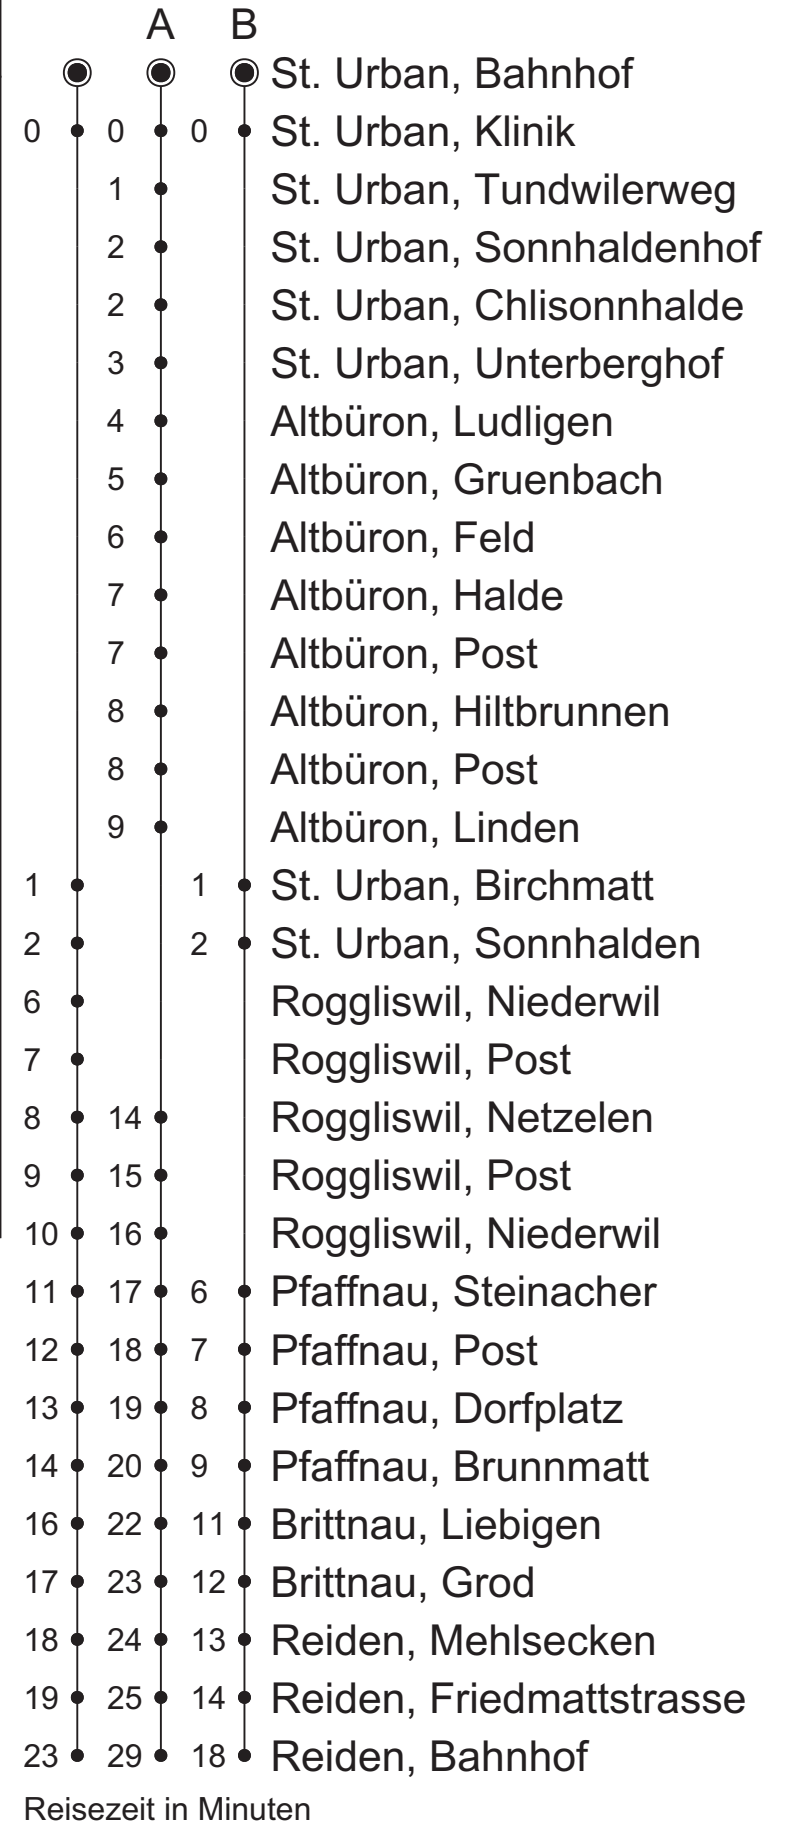

608

St. Urban, Bahnhof

Richtung: Pfaffnau, Post-Reiden, Bahnhof

Gültig: 15.12.2024 bis 13.12.2025

Live-Fahrplan

kundenservice@aargauverkehr.ch, 0800 888 800, aargauverkehr.ch/betriebslage

🕒	Montag - Freitag	Samstag	Sonntag
5	42		
6	05 ^A 48	50	50
7	05 ^A 48	50	50
8	05 ^A 48	50	50
9	48	50	50
10			
11	11	11	11
12	11 48	11	11
13	11	11	11
14	11	11 ^A	11 ^A
15	11	11 ^A	11 ^A
16	11 53 ^B	11 ^A	11 ^A
17	11 53 ^B	11 ^A	11 ^A
18	11 53 ^B	11 ^A	11 ^A
19	11 53 ^B	53 ^B	53 ^B
20			
21	13	13	13 ^B
22	49	49	49 ^B
23	49	49	
0			09 ^B

Sonntagsfahrplan: 01. / 02. Jan., Karfreitag, Ostermontag,
Auffahrt, Pfingstmontag, 01. Aug.,
25. / 26. Dez.

A = fährt Weg A B = fährt Weg B

**Aargau
Verkehr**