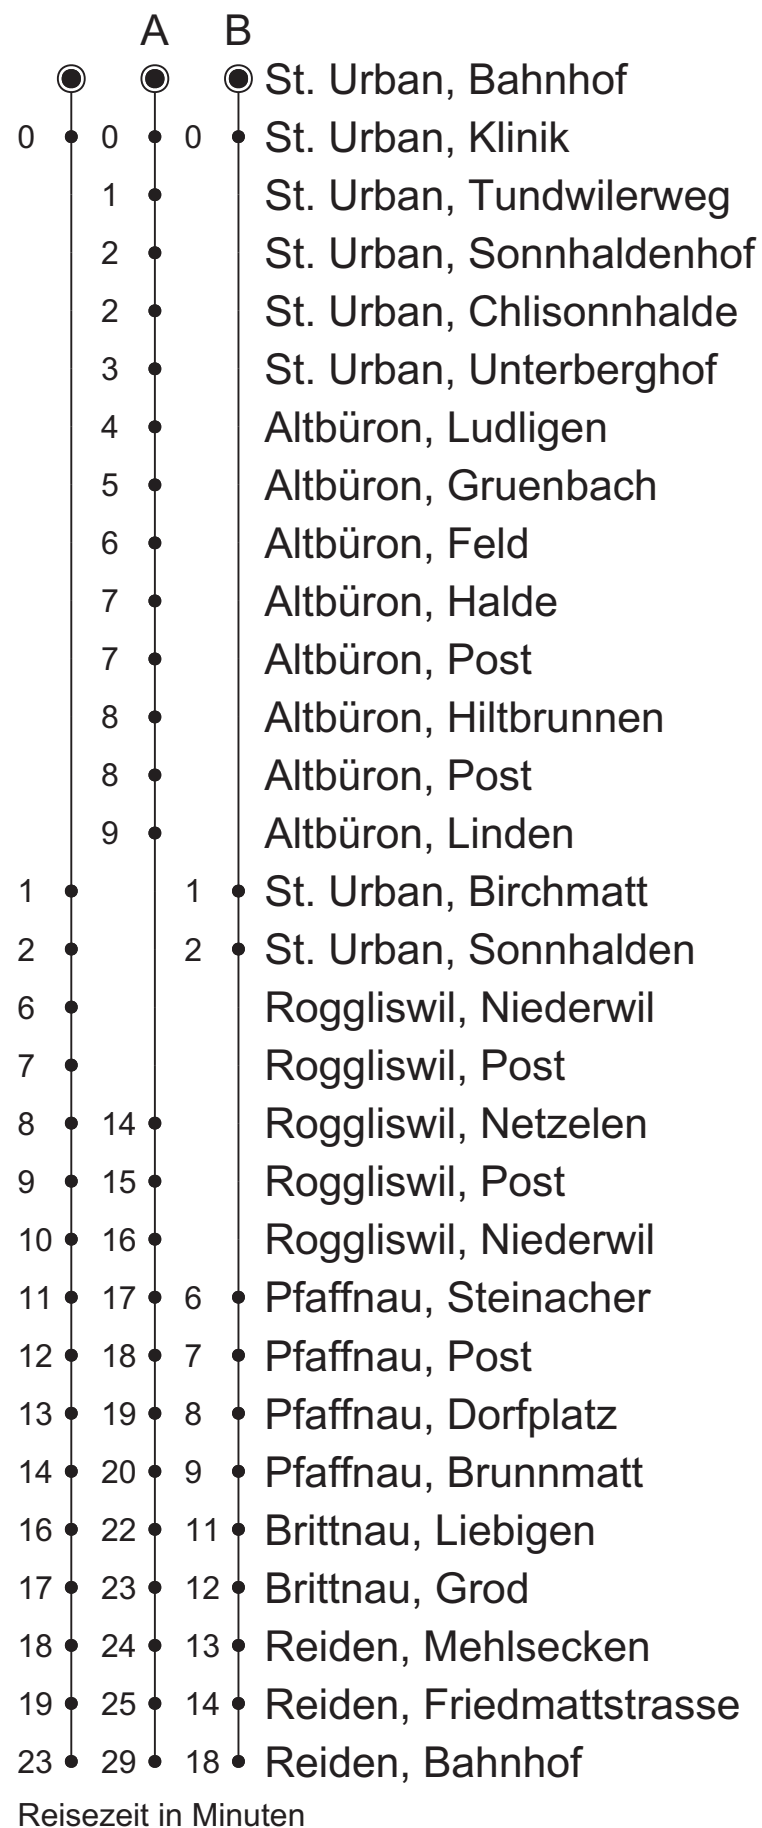

# 608

St. Urban, Bahnhof

**Richtung: Pfaffnau, Post-Reiden, Bahnhof**

Gültig: 10.12.2023 bis 14.12.2024

Live-Fahrplan

kundenservice@aargauverkehr.ch, 0800 888 800, aargauverkehr.ch/betriebslage

🕒	Montag - Freitag	Samstag	Sonntag
5	42		
6	05 <sup>A</sup> 48	50	50
7	05 <sup>A</sup> 48	50	50
8	05 <sup>A</sup> 48	50	50
9	48	50	50
10			
11	11	11	11
12	11 48	11	11
13	11	11	11
14	11	11 <sup>A</sup>	11 <sup>A</sup>
15	11	11 <sup>A</sup>	11 <sup>A</sup>
16	11 53 <sup>B</sup>	11 <sup>A</sup>	11 <sup>A</sup>
17	11 53 <sup>B</sup>	11 <sup>A</sup>	11 <sup>A</sup>
18	11 53 <sup>B</sup>	11 <sup>A</sup>	11 <sup>A</sup>
19	11 53 <sup>B</sup>	53 <sup>B</sup>	53 <sup>B</sup>
20			
21	13	13	13 <sup>B</sup>
22	49	49	49 <sup>B</sup>
23	49	49	
0			09 <sup>B</sup>

Sonntagsfahrplan: 01. / 02. Jan., Karfreitag, Ostermontag,  
Auffahrt, Pfingstmontag, 01. Aug.,  
25. / 26. Dez.

A = fährt Weg A    B = fährt Weg B

Dies ist eine Haltestelle vom «Avalino-Trail».  
Weitere Informationen dazu finden Sie unter  
[aargauverkehr.ch/entdecken](http://aargauverkehr.ch/entdecken)

**Aargau  
Verkehr**