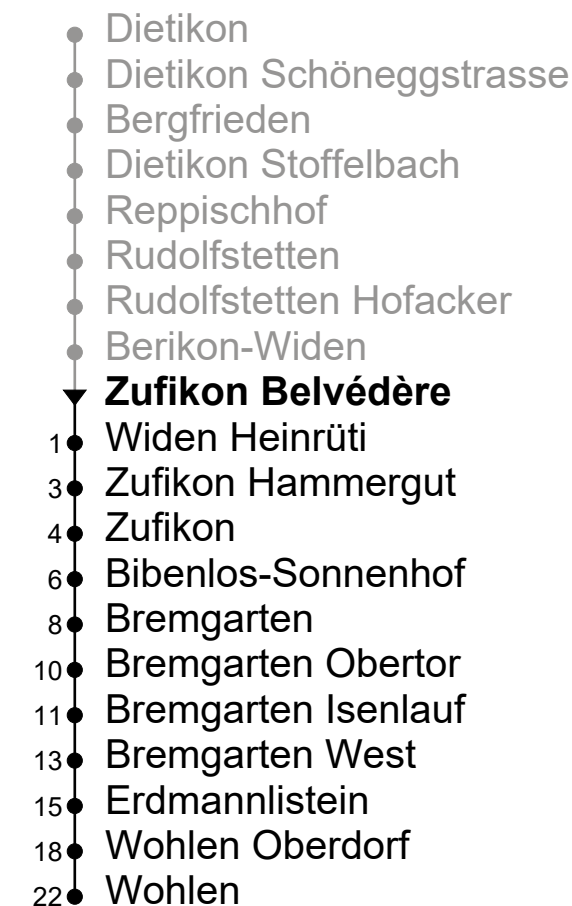

Zufikon Belvédère Richtung Dietikon

Gültig von 10.12.2023 bis 14.12.2024

	Montag-Freitag	Samstag	Sonntag
5	11 41 56	41 56	
6	11 26 41 56	11 26 41 56	11 41
7	11 26 41 56	11 26 41 56	11 41
8	11 26 41 56	11 26 41 56	11 41
9	11 26 41 56	11 26 41 56	11 41
10	11 26 41 56	11 26 41 56	11 41
11	11 26 41 56	11 26 41 56	11 41
12	11 26 41 56	11 26 41 56	11 41
13	11 26 41 56	11 26 41 56	11 41
14	11 26 41 56	11 26 41 56	11 41
15	11 26 41 56	11 26 41 56	11 41
16	11 26 41 56	11 26 41 56	11 41
17	11 26 41 56 58 _A	11 26 41 56	11 41
18	11 26 41 56	11 26 41 56	11 41
19	11 26 41 56	11 26 41 56	11 41
20	11 26 41	11 26 41	11 41
21	11 41	11 41	11 41
22	11 41	11 41	11 41
23	11 41	11 41	11 41
0	11	11	11

«Halt auf Verlangen» an allen Haltestellen, ausser in Wohlen, Bremgarten West, Bremgarten, Berikon-Widen, Rudolfstetten und Dietikon

Zufikon Belvédère Richtung Wohlen

Gültig von 10.12.2023 bis 14.12.2024

	Montag-Freitag	Samstag	Sonntag
5	46	46	
6	16 31 _A 46	16 31 _A 46	46
7	01 _A 16 31 _A 46	01 _A 16 31 _A 46	16 46
8	01 _A 16 31 _A 46	01 _A 16 31 _A 46	16 46
9	01 _A 16 31 _A 46	01 _A 16 31 _A 46	16 46
10	01 _A 16 31 _A 46	01 _A 16 31 _A 46	16 46
11	01 _A 16 31 _A 46	01 _A 16 31 _A 46	16 46
12	01 _A 16 31 _A 46	01 _A 16 31 _A 46	16 46
13	01 _A 16 31 _A 46	01 _A 16 31 _A 46	16 46
14	01 _A 16 31 _A 46	01 _A 16 31 _A 46	16 46
15	01 _A 16 31 _A 46	01 _A 16 31 _A 46	16 46
16	01 _A 16 31 _A 46	01 _A 16 31 _A 46	16 46
17	01 _A 16 31 _A 46	01 _A 16 31 _A 46	16 46
18	01 _A 16 31 _A 46	01 _A 16 31 _A 46	16 46
19	01 _A 16 31 _A 46	01 _A 16 31 _A 46	16 46
20	01 _A 16 31 _A 46	01 _A 16 31 _A 46	16 46
21	01 _A 16 46	01 _A 16 46	16 46
22	16 46	16 46	16 46
23	16 46	16 46	16 46
0	16 46 _A	16 46 _A	16 46 _A

«Halt auf Verlangen» an allen Haltestellen, ausser in Wohlen, Bremgarten West, Bremgarten, Berikon-Widen, Rudolfstetten und Dietikon