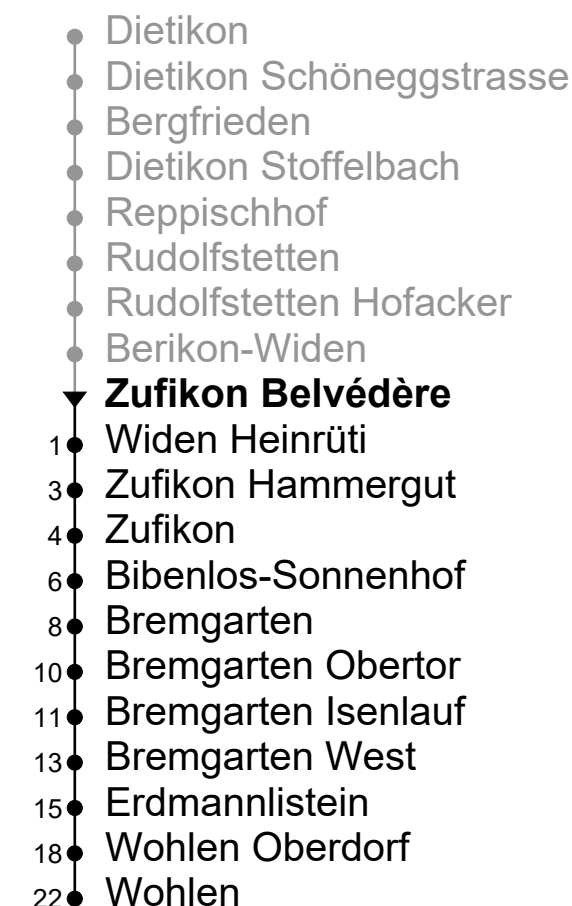

Zufikon Belvédère Richtung Dietikon

Gültig von 15.12.2024 bis 13.12.2025

	Montag-Freitag	Samstag	Sonntag
5	11 41 56	41 56	
6	11 26 41 56	11 26 41 56	11 41
7	11 26 41 56	11 26 41 56	11 41
8	11 26 41 56	11 26 41 56	11 41
9	11 26 41 56	11 26 41 56	11 41
10	11 26 41 56	11 26 41 56	11 41
11	11 26 41 56	11 26 41 56	11 41
12	11 26 41 56	11 26 41 56	11 41
13	11 26 41 56	11 26 41 56	11 41
14	11 26 41 56	11 26 41 56	11 41
15	11 26 41 56	11 26 41 56	11 41
16	11 26 41 56	11 26 41 56	11 41
17	11 26 41 56 58 _A	11 26 41 56	11 41
18	11 26 41 56	11 26 41 56	11 41
19	11 26 41 56	11 26 41 56	11 41
20	11 26 41	11 26 41	11 41
21	11 41	11 41	11 41
22	11 41	11 41	11 41
23	11 41	11 41	11 41
0	11	11	11

«Halt auf Verlangen» an allen Haltestellen, ausser in Wohlen, Bremgarten West, Bremgarten, Berikon-Widen, Rudolfstetten und Dietikon

Zufikon Belvédère Richtung Wohlen

Gültig von 15.12.2024 bis 13.12.2025

	Montag-Freitag	Samstag	Sonntag
5	46	46	
6	16 31 _A 46	16 31 _A 46	46
7	01 _A 16 31 _A 46	01 _A 16 31 _A 46	16 46
8	01 _A 16 31 _A 46	01 _A 16 31 _A 46	16 46
9	01 _A 16 31 _A 46	01 _A 16 31 _A 46	16 46
10	01 _A 16 31 _A 46	01 _A 16 31 _A 46	16 46
11	01 _A 16 31 _A 46	01 _A 16 31 _A 46	16 46
12	01 _A 16 31 _A 46	01 _A 16 31 _A 46	16 46
13	01 _A 16 31 _A 46	01 _A 16 31 _A 46	16 46
14	01 _A 16 31 _A 46	01 _A 16 31 _A 46	16 46
15	01 _A 16 31 _A 46	01 _A 16 31 _A 46	16 46
16	01 _A 16 31 _A 46	01 _A 16 31 _A 46	16 46
17	01 _A 16 31 _A 46	01 _A 16 31 _A 46	16 46
18	01 _A 16 31 _A 46	01 _A 16 31 _A 46	16 46
19	01 _A 16 31 _A 46	01 _A 16 31 _A 46	16 46
20	01 _A 16 31 _A 46	01 _A 16 31 _A 46	16 46
21	01 _A 16 46	01 _A 16 46	16 46
22	16 46	16 46	16 46
23	16 46	16 46	16 46
0	16 46 _A	16 46 _A	16 46 _A

«Halt auf Verlangen» an allen Haltestellen, ausser in Wohlen, Bremgarten West, Bremgarten, Berikon-Widen, Rudolfstetten und Dietikon