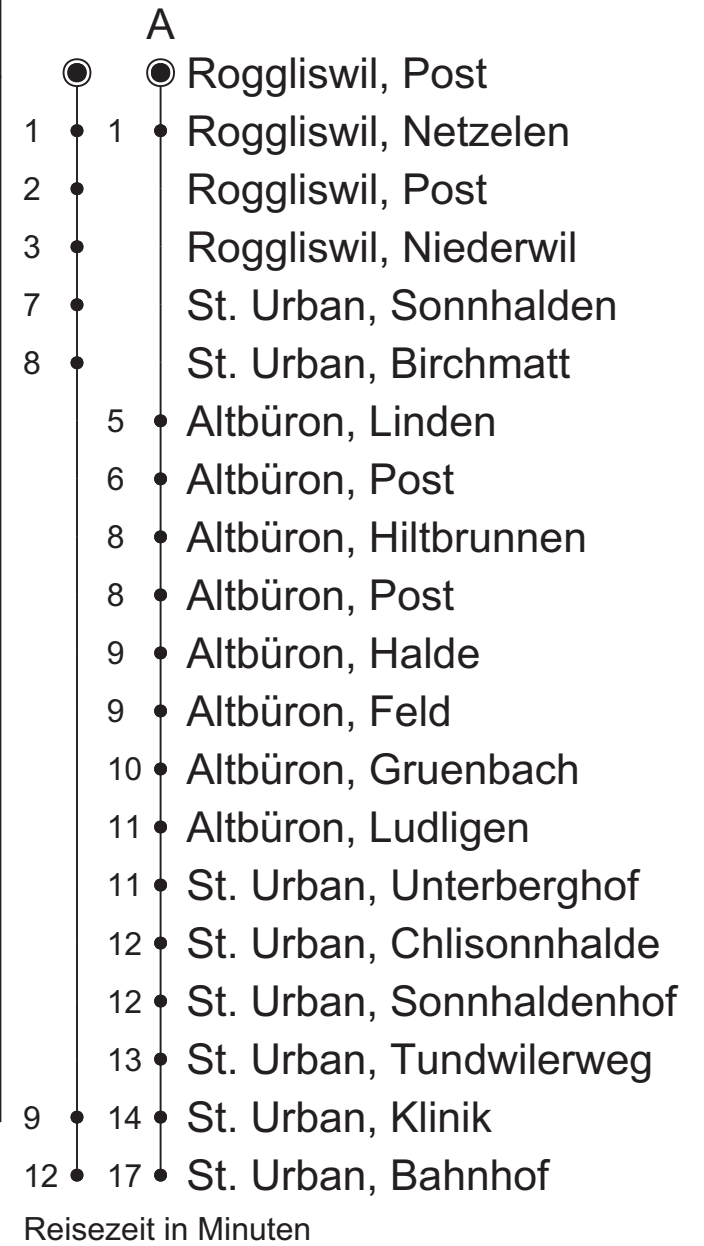

608

Roggliswil, Post
Richtung: St. Urban, Bahnhof
Gültig: 10.12.2023 bis 14.12.2024

Live-Fahrplan

kundenservice@aargauverkehr.ch, 0800 888 800, aargauverkehr.ch/betriebslage

🕒	Montag - Freitag	Samstag	Sonntag
6	32		
7	32	32^A	32^A
8	32	32	32
9	32	32	32
10	56	56	56
11	56	56	56
12	32 56	56	56
13	56	56	56
14	56	56	56
15	56	56	56
16	32^A 56	56	56
17	32^A 56	56	56
18	32^A 56		
19	32^A 56	35^A	35^A
20	56^A	56^A	56^A
21			
22	32^A	32^A	32^A
23	32^A	32^A	52^A

Sonntagsfahrplan: 01. / 02. Jan., Karfreitag, Ostermontag,
Auffahrt, Pfingstmontag, 01. Aug.,
25. / 26. Dez.

A = fährt Weg A

Aargau
Verkehr