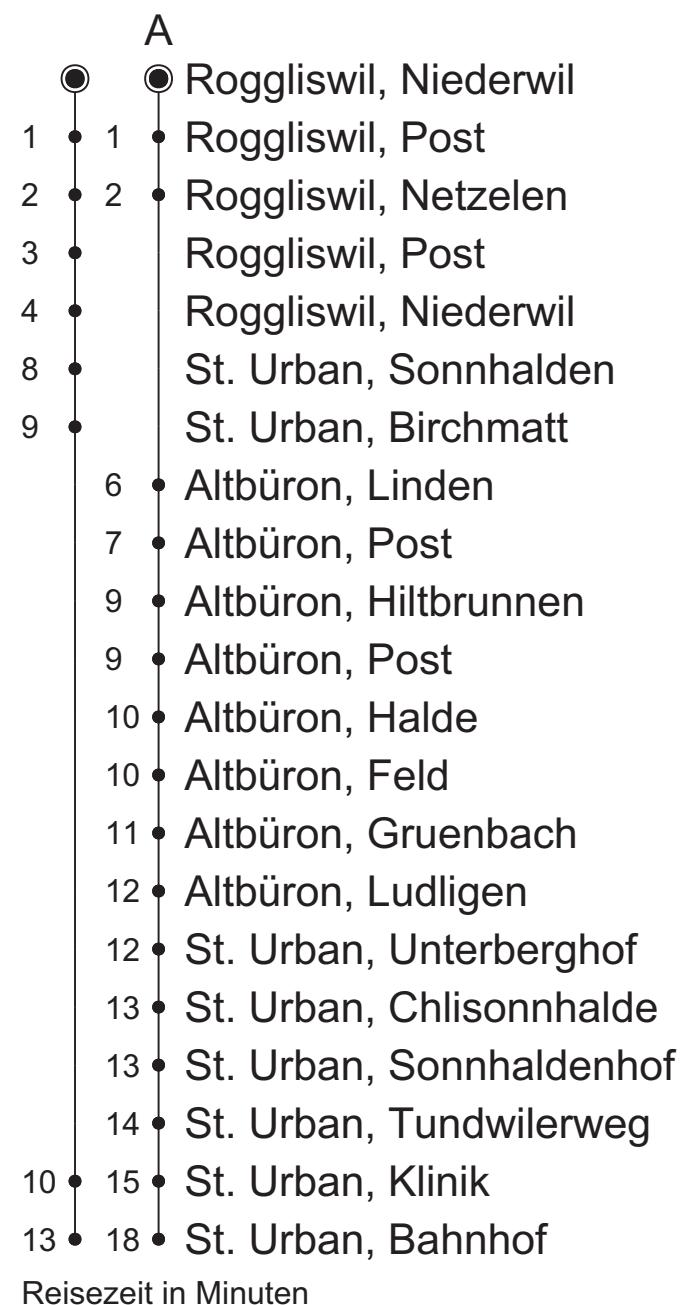

608

Roggliwil, Niederwil Richtung: St. Urban, Bahnhof Gültig: 10.12.2023 bis 14.12.2024

Live-Fahrplan

kundenservice@aargauverkehr.ch, 0800 888 800, aargauverkehr.ch/betriebslage

🕒	Montag - Freitag	Samstag	Sonntag
6	31		
7	31	31^A	31^A
8	31	31	31
9	31	31	31
10	55	55	55
11	55	55	55
12	31 55	55	55
13	55	55	55
14	55	55	55
15	55	55	55
16	31^A 55	55	55
17	31^A 55	55	55
18	31^A 55		
19	31^A 55	34^A	34^A
20	55^A	55^A	55^A
21			
22	31^A	31^A	31^A
23	31^A	31^A	51^A

Sonntagsfahrplan: 01. / 02. Jan., Karfreitag, Ostermontag,
Auffahrt, Pfingstmontag, 01. Aug.,
25. / 26. Dez.

A = fährt Weg A

Aargau
Verkehr