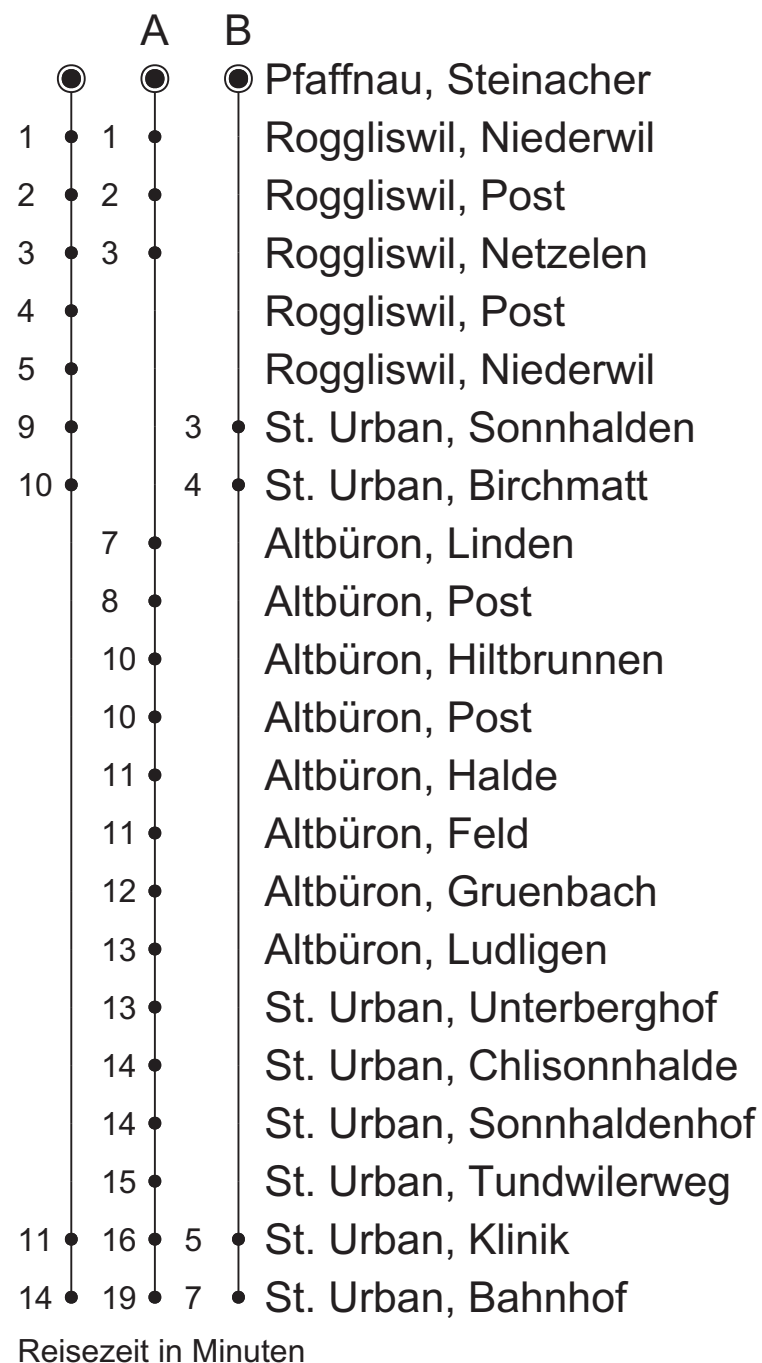

- Pfaffnau, Steinacher
- 1 ● Pfaffnau, Post
- 2 ● Pfaffnau, Dorfplatz
- 3 ● Pfaffnau, Brunnmatt
- 5 ● Brittnau, Liebigen
- 6 ● Brittnau, Grod
- 7 ● Reiden, Mehlsecken
- 8 ● Reiden, Friedmattstrasse
- 12 ● Reiden, Bahnhof

Reisezeit in Minuten

Sonntagsfahrplan: 01. / 02. Jan., Karfreitag, Ostermontag,  
Auffahrt, Pfingstmontag, 01. Aug.,  
25. / 26. Dez.

Aargau  
Verkehr

# 608

Pfaffnau, Steinacher  
**Richtung: St. Urban, Bahnhof**  
 Gültig: 15.12.2024 bis 13.12.2025

kundenservice@aargauverkehr.ch, 0800 888 800, aargauverkehr.ch/betriebslage

🕒	Montag - Freitag	Samstag	Sonntag
6	30 54 <sup>B</sup>		
7	30 54 <sup>B</sup>	30 <sup>A</sup>	30 <sup>A</sup>
8	30	30	30
9	30	30	30
10	54	54	54
11	47 <sup>B</sup> 54	54	54
12	30 54	54	54
13	54	54	54
14	54	54	54
15	54	54	54
16	30 <sup>A</sup> 54	54	54
17	30 <sup>A</sup> 54	54	54
18	30 <sup>A</sup> 54		
19	30 <sup>A</sup> 54	33 <sup>A</sup>	33 <sup>A</sup>
20	54 <sup>A</sup>	54 <sup>A</sup>	54 <sup>A</sup>
21			
22	30 <sup>A</sup>	30 <sup>A</sup>	30 <sup>A</sup>
23	30 <sup>A</sup>	30 <sup>A</sup>	50 <sup>A</sup>

Sonntagsfahrplan: 01. / 02. Jan., Karfreitag, Ostermontag,  
 Auffahrt, Pfingstmontag, 01. Aug.,  
 25. / 26. Dez.

A = fährt Weg A

B = fährt Weg B

C = fährt nicht 23.12.24 - 03.01.25, 08.01., 22.01., 24.02. - 07.03.,  
 22.04. - 02.05., 30.05., 19.06., 20.06., 07.07. - 15.08., 29.09. -  
 10.10.