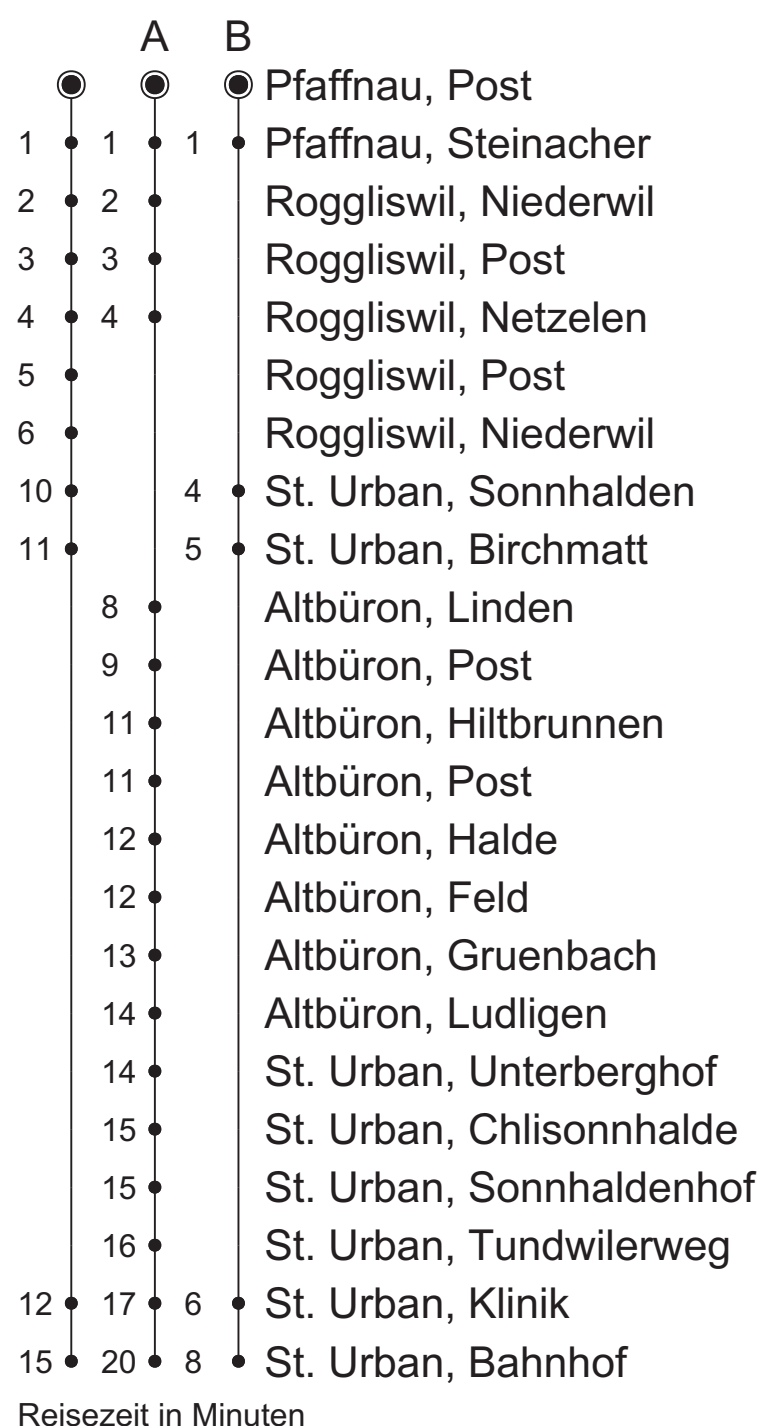

- Pfaffnau, Post
  - 1 ● Pfaffnau, Dorfplatz
  - 2 ● Pfaffnau, Brunnmatt
  - 4 ● Brittnau, Liebigen
  - 5 ● Brittnau, Grod
  - 6 ● Reiden, Mehlsecken
  - 7 ● Reiden, Friedmattstrasse
  - 11 ● Reiden, Bahnhof
- Reisezeit in Minuten

Sonntagsfahrplan: 01. / 02. Jan., Karfreitag, Ostermontag,  
Auffahrt, Pfingstmontag, 01. Aug.,  
25. / 26. Dez.

Aargau  
Verkehr

# 608

Pfaffnau, Post

**Richtung: St. Urban, Bahnhof**

Gültig: 10.12.2023 bis 14.12.2024

kundenservice@aargauverkehr.ch, 0800 888 800, aargauverkehr.ch/betriebslage

Uhrzeit	Montag - Freitag	Samstag	Sonntag
6	29 53 <sup>B</sup>		
7	29 53 <sup>B</sup>	29 <sup>A</sup>	29 <sup>A</sup>
8	29	29	29
9	29	29	29
10	53	53	53
11	46 <sup>B</sup> 53	53	53
12	29 53	53	53
13	53	53	53
14	53	53	53
15	53	53	53
16	29 <sup>A</sup> 53	53	53
17	29 <sup>A</sup> 53	53	53
18	29 <sup>A</sup> 53		
19	29 <sup>A</sup> 53	32 <sup>A</sup>	32 <sup>A</sup>
20	53 <sup>A</sup>	53 <sup>A</sup>	53 <sup>A</sup>
21			
22	29 <sup>A</sup>	29 <sup>A</sup>	29 <sup>A</sup>
23	29 <sup>A</sup>	29 <sup>A</sup>	49 <sup>A</sup>

Sonntagsfahrplan: 01. / 02. Jan., Karfreitag, Ostermontag,  
Auffahrt, Pfingstmontag, 01. Aug.,  
25. / 26. Dez.

A = fährt Weg A

B = fährt Weg B

C = fährt nicht 27.12.23 - 05.01.24, 22.01., 05.02. - 16.02., 02.04. -  
12.04., 10.05., 30.05., 31.05., 08.07. - 16.08., 30.09. - 11.10.,  
01.11.