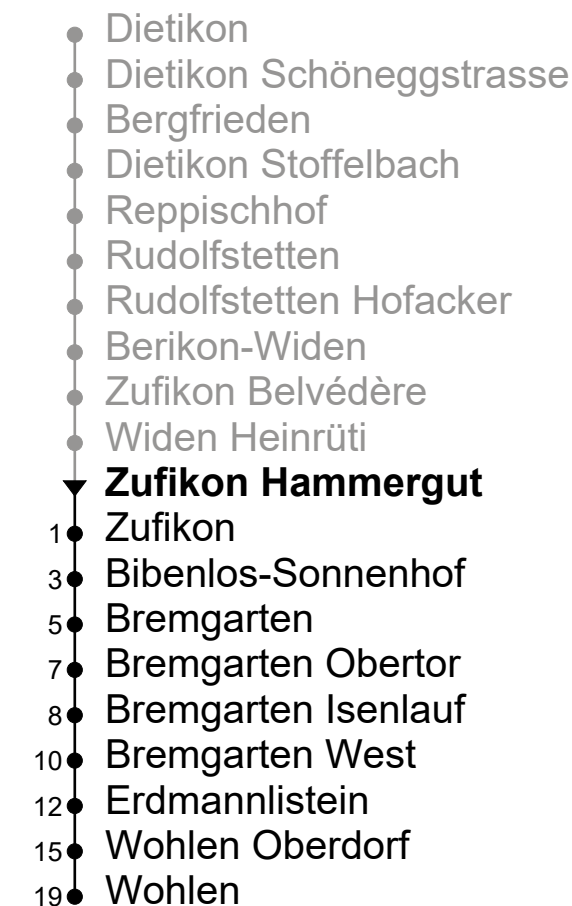

Zufikon Hammergut Richtung Dietikon

Gültig von 15.12.2024 bis 13.12.2025

	Montag-Freitag	Samstag	Sonntag
5	08 38 53	38 53	
6	08 23 38 53	08 23 38 53	08 38
7	08 23 38 53	08 23 38 53	08 38
8	08 23 38 53	08 23 38 53	08 38
9	08 23 38 53	08 23 38 53	08 38
10	08 23 38 53	08 23 38 53	08 38
11	08 23 38 53	08 23 38 53	08 38
12	08 23 38 53	08 23 38 53	08 38
13	08 23 38 53	08 23 38 53	08 38
14	08 23 38 53	08 23 38 53	08 38
15	08 23 38 53	08 23 38 53	08 38
16	08 23 38 53	08 23 38 53	08 38
17	08 23 38 53 55 _A	08 23 38 53	08 38
18	08 23 38 53	08 23 38 53	08 38
19	08 23 38 53	08 23 38 53	08 38
20	08 23 38	08 23 38	08 38
21	08 38	08 38	08 38
22	08 38	08 38	08 38
23	08 38	08 38	08 38
0	08	08	08

«Halt auf Verlangen» an allen Haltestellen, ausser in Wohlen, Bremgarten West, Bremgarten, Berikon-Widen, Rudolfstetten und Dietikon

Zufikon Hammergut Richtung Wohlen

Gültig von 15.12.2024 bis 13.12.2025

	Montag-Freitag	Samstag	Sonntag
5	49	49	
6	19 34 _A 49	19 34 _A 49	49
7	04 _A 19 34 _A 49	04 _A 19 34 _A 49	19 49
8	04 _A 19 34 _A 49	04 _A 19 34 _A 49	19 49
9	04 _A 19 34 _A 49	04 _A 19 34 _A 49	19 49
10	04 _A 19 34 _A 49	04 _A 19 34 _A 49	19 49
11	04 _A 19 34 _A 49	04 _A 19 34 _A 49	19 49
12	04 _A 19 34 _A 49	04 _A 19 34 _A 49	19 49
13	04 _A 19 34 _A 49	04 _A 19 34 _A 49	19 49
14	04 _A 19 34 _A 49	04 _A 19 34 _A 49	19 49
15	04 _A 19 34 _A 49	04 _A 19 34 _A 49	19 49
16	04 _A 19 34 _A 49	04 _A 19 34 _A 49	19 49
17	04 _A 19 34 _A 49	04 _A 19 34 _A 49	19 49
18	04 _A 19 34 _A 49	04 _A 19 34 _A 49	19 49
19	04 _A 19 34 _A 49	04 _A 19 34 _A 49	19 49
20	04 _A 19 34 _A 49	04 _A 19 34 _A 49	19 49
21	04 _A 19 49	04 _A 19 49	19 49
22	19 49	19 49	19 49
23	19 49	19 49	19 49
0	19 49 _A	19 49 _A	19 49 _A

«Halt auf Verlangen» an allen Haltestellen, ausser in Wohlen, Bremgarten West, Bremgarten, Berikon-Widen, Rudolfstetten und Dietikon