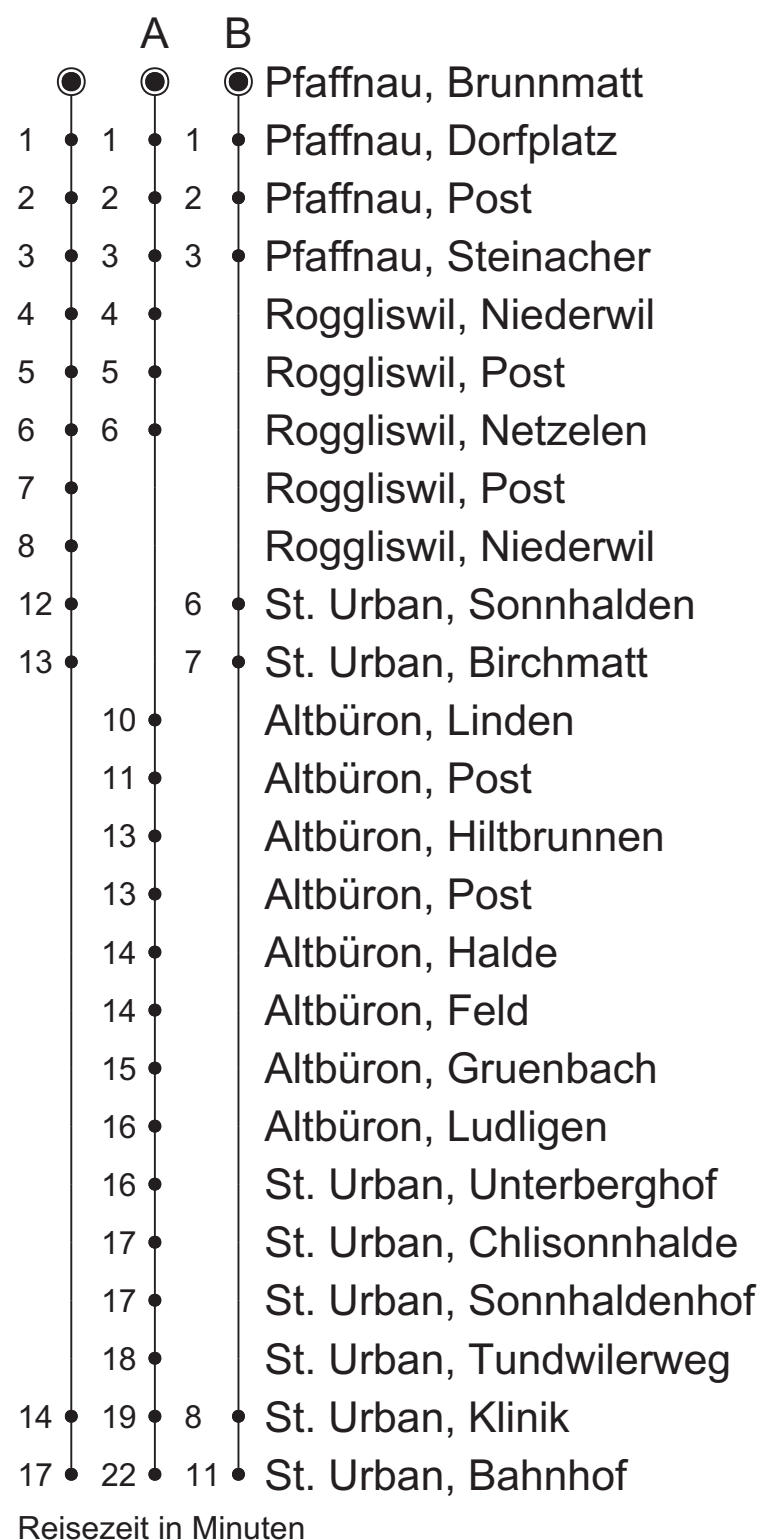

- Pfaffnau, Brunnmatt
  - 2 ● Brittnau, Liebigen
  - 3 ● Brittnau, Grod
  - 4 ● Reiden, Mehlsecken
  - 5 ● Reiden, Friedmattstrasse
  - 9 ● Reiden, Bahnhof
- Reisezeit in Minuten

Sonntagsfahrplan: 01. / 02. Jan., Karfreitag, Ostermontag,  
Auffahrt, Pfingstmontag, 01. Aug.,  
25. / 26. Dez.

Aargau  
Verkehr

# 608

Pfaffnau, Brunnmatt

**Richtung: Pfaffnau, Post–St. Urban, Bahnhof**

Gültig: 10.12.2023 bis 14.12.2024

Live-Fahrplan

kundenservice@aargauverkehr.ch, 0800 888 800, aargauverkehr.ch/betriebslage

🕒	Montag - Freitag	Samstag	Sonntag
6	27 51 <sup>B</sup>		
7	27 51 <sup>B</sup>	27 <sup>A</sup>	27 <sup>A</sup>
8	27	27	27
9	27	27	27
10	51	51	51
11	51	51	51
12	27 51	51	51
13	51	51	51
14	51	51	51
15	51	51	51
16	27 <sup>A</sup> 51	51	51
17	27 <sup>A</sup> 51	51	51
18	27 <sup>A</sup> 51		
19	27 <sup>A</sup> 51	30 <sup>A</sup>	30 <sup>A</sup>
20	51 <sup>A</sup>	51 <sup>A</sup>	51 <sup>A</sup>
21			
22	27 <sup>A</sup>	27 <sup>A</sup>	27 <sup>A</sup>
23	27 <sup>A</sup>	27 <sup>A</sup>	47 <sup>A</sup>

Sonntagsfahrplan: 01. / 02. Jan., Karfreitag, Ostermontag,  
Auffahrt, Pfingstmontag, 01. Aug.,  
25. / 26. Dez.

A = fährt Weg A    B = fährt Weg B

**Aargau  
Verkehr**