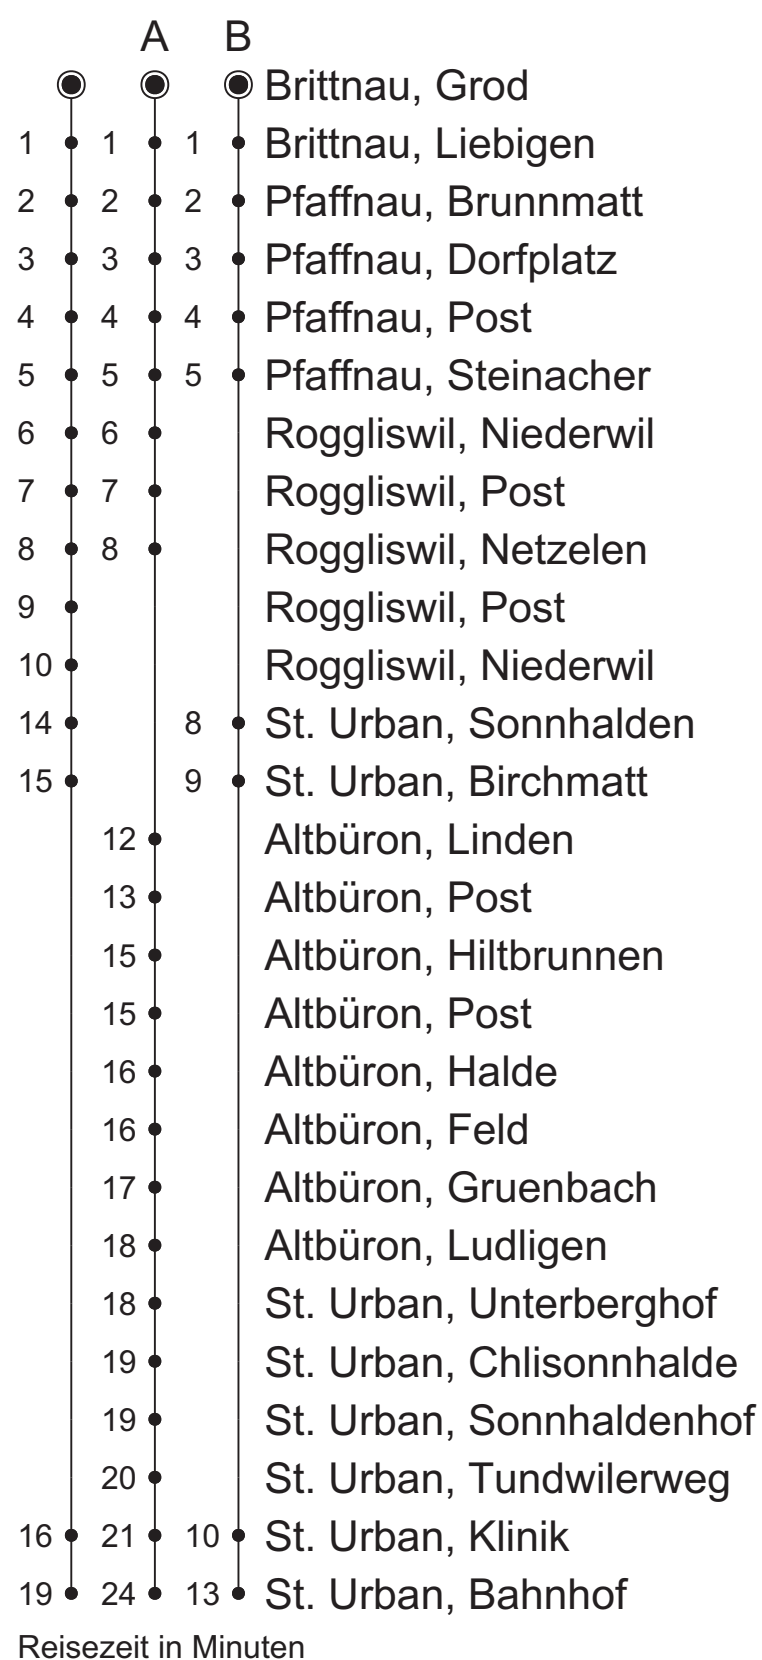

# 608

Brittnau, Grod

**Richtung: Pfaffnau, Post–St. Urban, Bahnhof**

Gültig: 15.12.2024 bis 13.12.2025

kundenservice@aargauverkehr.ch, 0800 888 800, aargauverkehr.ch/betriebslage

🕒	Montag - Freitag	Samstag	Sonntag
6	25 49 <sup>B</sup>		
7	25 49 <sup>B</sup>	25 <sup>A</sup>	25 <sup>A</sup>
8	25	25	25
9	25	25	25
10	49	49	49
11	49	49	49
12	25 49	49	49
13	49	49	49
14	49	49	49
15	49	49	49
16	25 <sup>A</sup> 49	49	49
17	25 <sup>A</sup> 49	49	49
18	25 <sup>A</sup> 49		
19	25 <sup>A</sup> 49	28 <sup>A</sup>	28 <sup>A</sup>
20	49 <sup>A</sup>	49 <sup>A</sup>	49 <sup>A</sup>
21			
22	25 <sup>A</sup>	25 <sup>A</sup>	25 <sup>A</sup>
23	25 <sup>A</sup>	25 <sup>A</sup>	45 <sup>A</sup>

Sonntagsfahrplan: 01. / 02. Jan., Karfreitag, Ostermontag,  
Auffahrt, Pfingstmontag, 01. Aug.,  
25. / 26. Dez.

A = fährt Weg A    B = fährt Weg B

**Aargau  
Verkehr**

# 608

**Brittnau, Grod**  
**Richtung: Reiden, Bahnhof**  
Gültig: 15.12.2024 bis 13.12.2025

Live-Fahrplan

kundenservice@aargauverkehr.ch, 0800 888 800, aargauverkehr.ch/betriebslage

 Montag - Freitag	Samstag	Sonntag
<b>5</b> 59		
<b>6</b> 28		
<b>7</b> 05 28	07	07
<b>8</b> 05 28	07	07
<b>9</b> 05	07	07
<b>10</b> 05	07	07
<b>11</b> 28	28	28
<b>12</b> 28	28	28
<b>13</b> 05 28	28	28
<b>14</b> 28	36	36
<b>15</b> 28	36	36
<b>16</b> 28	36	36
<b>17</b> 05 28	36	36
<b>18</b> 05 28	36	36
<b>19</b> 05 28		
<b>20</b> 05	05	05
<b>21</b> 30	30	25
<b>22</b>		
<b>23</b> 06	06	01
<b>0</b> 06	06	21

- Brittnau, Grod
  - 1 ● Reiden, Mehlsecken
  - 2 ● Reiden, Friedmattstrasse
  - 6 ● Reiden, Bahnhof
- Reisezeit in Minuten

Sonntagsfahrplan: 01. / 02. Jan., Karfreitag, Ostermontag,  
Auffahrt, Pfingstmontag, 01. Aug.,  
25. / 26. Dez.