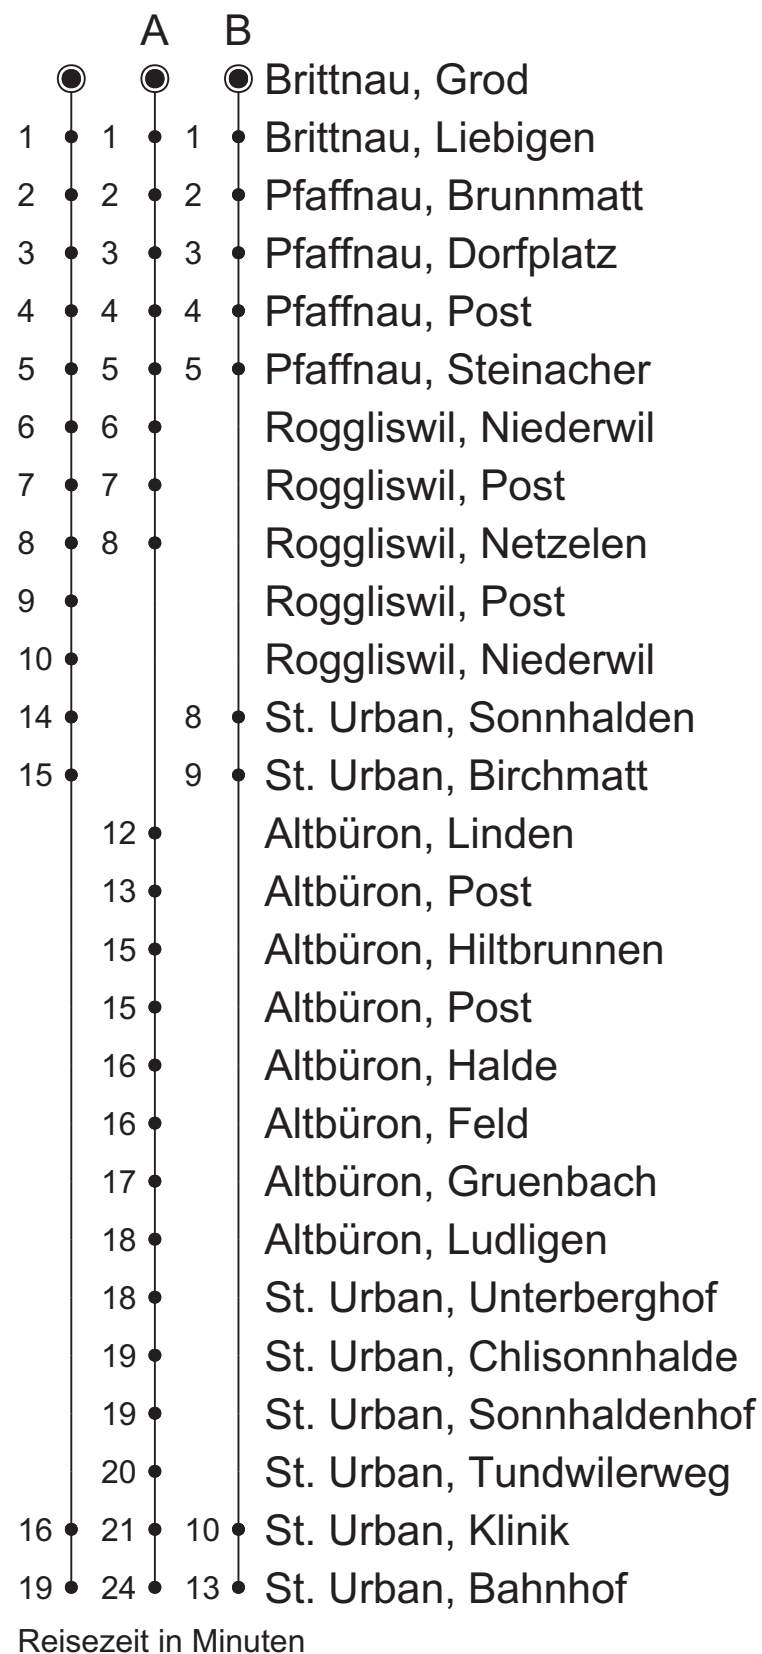

608

Brittnau, Grod
Richtung: Reiden, Bahnhof
Gültig: 10.12.2023 bis 14.12.2024

Live-Fahrplan

kundenservice@aargauverkehr.ch, 0800 888 800, aargauverkehr.ch/betriebslage

 Montag - Freitag	Samstag	Sonntag
5 59		
6 28		
7 05 28	07	07
8 05 28	07	07
9 05	07	07
10 05	07	07
11 28	28	28
12 28	28	28
13 05 28	28	28
14 28	36	36
15 28	36	36
16 28	36	36
17 05 28	36	36
18 05 28	36	36
19 05 28		
20 05	05	05
21 30	30	25
22		
23 06	06	01
0 06	06	21

- Brittnau, Grod
 - 1 ● Reiden, Mehlsecken
 - 2 ● Reiden, Friedmattstrasse
 - 6 ● Reiden, Bahnhof
- Reisezeit in Minuten

Sonntagsfahrplan: 01. / 02. Jan., Karfreitag, Ostermontag,
Auffahrt, Pfingstmontag, 01. Aug.,
25. / 26. Dez.

**Aargau
Verkehr**

608

Brittnau, Grod

Richtung: Pfaffnau, Post–St. Urban, Bahnhof

Gültig: 10.12.2023 bis 14.12.2024

Live-Fahrplan

kundenservice@aargauverkehr.ch, 0800 888 800, aargauverkehr.ch/betriebslage

🕒	Montag - Freitag	Samstag	Sonntag
6	25 49 ^B		
7	25 49 ^B	25 ^A	25 ^A
8	25	25	25
9	25	25	25
10	49	49	49
11	49	49	49
12	25 49	49	49
13	49	49	49
14	49	49	49
15	49	49	49
16	25 ^A 49	49	49
17	25 ^A 49	49	49
18	25 ^A 49		
19	25 ^A 49	28 ^A	28 ^A
20	49 ^A	49 ^A	49 ^A
21			
22	25 ^A	25 ^A	25 ^A
23	25 ^A	25 ^A	45 ^A

Sonntagsfahrplan: 01. / 02. Jan., Karfreitag, Ostermontag,
Auffahrt, Pfingstmontag, 01. Aug.,
25. / 26. Dez.

A = fährt Weg A B = fährt Weg B

Aargau
Verkehr