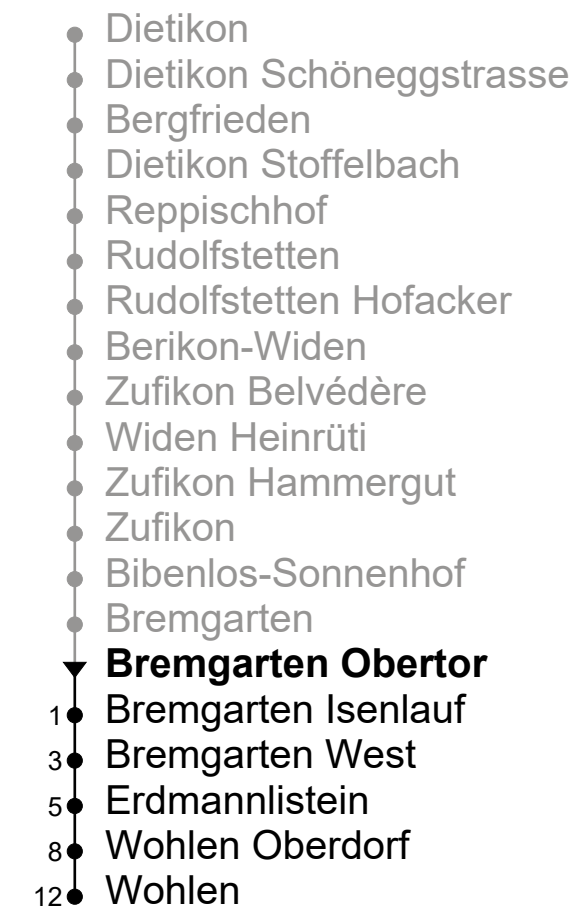

Bremgarten Obertor Richtung Dietikon

Gültig von 15.12.2024 bis 13.12.2025

	Montag-Freitag	Samstag	Sonntag
5	31 47	47	
6	01 17 31 47	01 17 31 47	01 31
7	01 17 31 47	01 17 31 47	01 31
8	01 17 31 47	01 17 31 47	01 31
9	01 17 31 47	01 17 31 47	01 31
10	01 17 31 47	01 17 31 47	01 31
11	01 17 31 47	01 17 31 47	01 31
12	01 17 31 47	01 17 31 47	01 31
13	01 17 31 47	01 17 31 47	01 31
14	01 17 31 47	01 17 31 47	01 31
15	01 17 31 47	01 17 31 47	01 31
16	01 17 31 47	01 17 31 47	01 31
17	01 17 31 47 50 _B	01 17 31 47	01 31
18	01 17 31 47	01 17 31 47	01 31
19	01 17 31 47	01 17 31 47	01 31
20	01 17 31	01 17 31	01 31
21	01 31	01 31	01 31
22	01 31	01 31	01 31
23	01 31	01 31	01 31
0	01 31 _A	01 31 _A	01 31 _A
1	01 _A	01 _A	01 _A

«Halt auf Verlangen» an allen Haltestellen, ausser in Wohlen, Bremgarten West, Bremgarten, Berikon-Widen, Rudolfstetten und Dietikon

Bremgarten Obertor Richtung Wohlen

Gültig von 15.12.2024 bis 13.12.2025

	Montag-Freitag	Samstag	Sonntag
4	54		
5	26 56	26 56	56
6	26 40 _A 56	26 40 _A 55	26 55
7	10 _A 26 40 _A 56	10 _A 26 40 _A 55	26 55
8	10 _A 26 40 _A 56	10 _A 26 40 _A 55	26 55
9	10 _A 26 40 _A 56	10 _A 26 40 _A 56	26 56
10	10 _A 26 40 _A 56	10 _A 26 40 _A 56	26 56
11	10 _A 26 40 _A 56	10 _A 26 40 _A 56	26 56
12	10 _A 26 40 _A 56	10 _A 26 40 _A 56	26 56
13	10 _A 26 40 _A 56	10 _A 26 40 _A 56	26 56
14	10 _A 26 40 _A 56	10 _A 26 40 _A 56	26 56
15	10 _A 26 40 _A 56	10 _A 26 40 _A 56	26 56
16	10 _A 26 40 _A 56	10 _A 26 40 _A 56	26 56
17	10 _A 26 40 _A 56	10 _A 26 40 _A 56	26 56
18	10 _A 26 40 _A 56	10 _A 26 40 _A 56	26 56
19	10 _A 26 40 _A 56	10 _A 26 40 _A 56	26 56
20	10 _A 26 40 _A 56	10 _A 26 40 _A 56	26 56
21	10 _A 26 56	10 _A 26 56	26 56
22	26 56	26 56	26 56
23	26 56	26 56	26 56
0	26 56 _A	26 56 _A	26 56 _A

«Halt auf Verlangen» an allen Haltestellen, ausser in Wohlen, Bremgarten West, Bremgarten, Berikon-Widen, Rudolfstetten und Dietikon