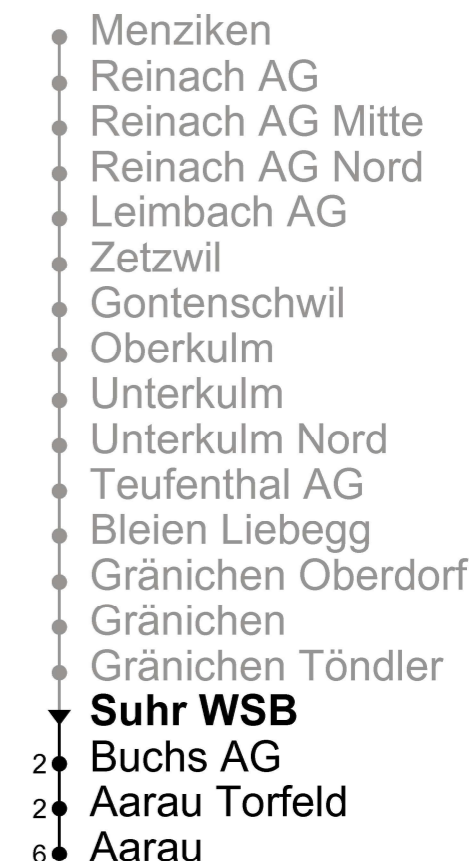

S14

Suhr WSB Richtung Buchs AG - Aarau

Gültig von 10.12.2023 bis 14.12.2024

☉	Mo-Fr	Samstag	Sonntag
5	26 43 56	26	26
6	13 26 43 56	13 26 43 56	13 43
7	13 26 43 56	13 26 43 56	13 43
8	13 26 43 56	13 26 43 56	13 43
9	13 26 43 56	13 26 43 56	13 43
10	13 26 43 56	13 26 43 56	13 43
11	13 26 43 56	13 26 43 56	13 43
12	13 26 43 56	13 26 43 56	13 43
13	13 26 43 56	13 26 43 56	13 43
14	13 26 43 56	13 26 43 56	13 43
15	13 26 43 56	13 26 43 56	13 43
16	13 26 43 56	13 26 43 56	13 43
17	13 26 43 56	13 26 43 56	13 43
18	13 26 43 56	13 26 43 56	13 43
19	13 26 43 56	13 26 43 56	13 43
20	13 26 43	13 26 43	13 43
21	13 43	13 43	13 43
22	13 43	13 43	13 43
23	13 43	13 43	13 43
0	13^A	13	

ungefähre Reisezeit in Minuten

Anmerkungen

A = Verkehrt in der Nacht Fr/Sa, ohne Nacht 29./30. März

"Halt auf Verlangen" an allen Haltestellen, ausser in Aarau, Suhr, Gränichen, Menziken und Schöffland

Nachtbus siehe Nachtnetzfahrplan

Sonntagsfahrplan: 1. und 2. Jan., Karfreitag, Ostermontag, Auffahrt, Pfingstmontag, 1. Aug., 25. und 26. Dez.