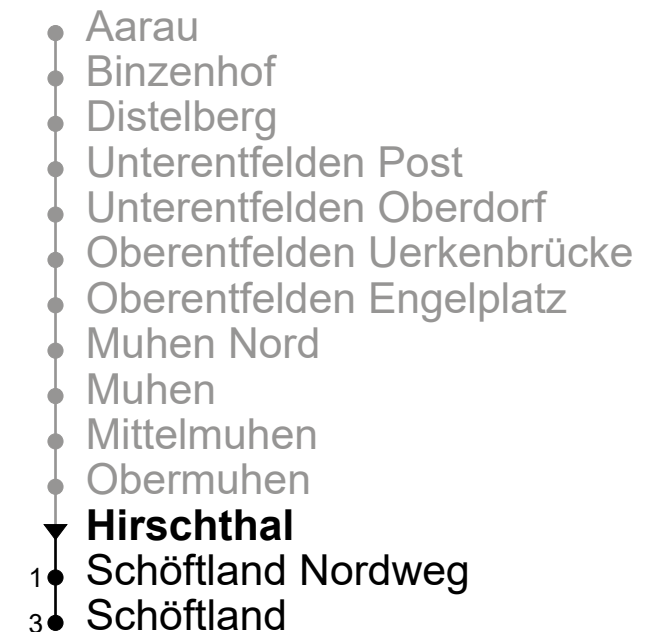

ungefähre Reisezeit in Minuten

Anmerkungen

A = Fr Aa Gl.11

"Halt auf Verlangen" an allen Haltestellen, ausser in Aarau, Suhr, Gränichen, Menziken und Schöffland

Nachtbus siehe Nachtnetzfahrplan

Sonntagsfahrplan: 1. und 2. Jan., Karfreitag, Ostermontag, Auffahrt, Pfingstmontag, 1. Aug., 25. und 26. Dez.

S14 Hirschthal Richtung Schöffland

Gültig von 15.12.2024 bis 13.12.2025

🕒	Montag - Freitag	Samstag	Sonntag
6	00 15 30 45	00 30 45	00 30
7	00 15 30 45	00 15 30 45	00 30
8	00 15 30 45	00 15 30 45	00 30
9	00 15 30 45	00 15 30 45	00 30
10	00 15 30 45	00 15 30 45	00 30
11	00 15 30 45	00 15 30 45	00 30
12	00 15 30 45	00 15 30 45	00 30
13	00 15 30 45	00 15 30 45	00 30
14	00 15 30 45	00 15 30 45	00 30
15	00 15 30 45	00 15 30 45	00 30
16	00 15 30 45	00 15 30 45	00 30
17	00 15 30 45	00 15 30 45	00 30
18	00 15 30 45	00 15 30 45	00 30
19	00 15 30 45	00 15 30 45	00 30
20	00 15 30 45	00 15 30	00 30
21	00 30	00 30	00 30
22	00 30	00 30	00 30
23	00 30	00 30	00 30
0	00 34 59 ^A	00 34 59	00 34