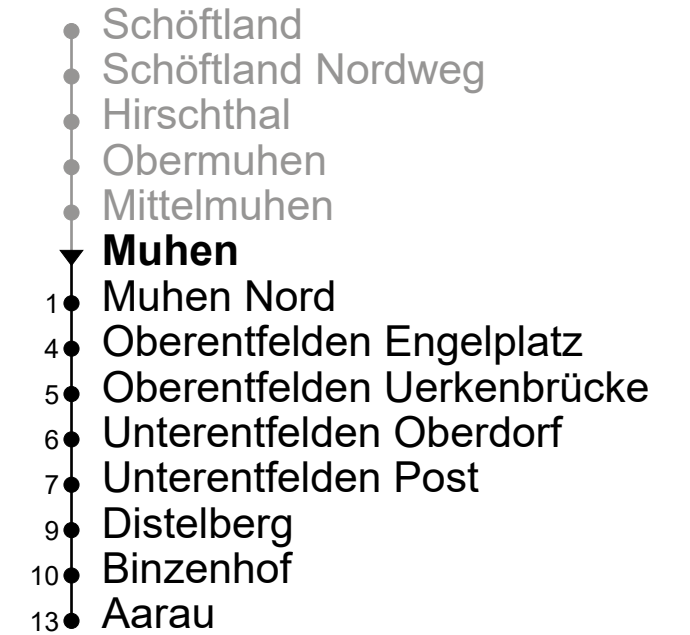

S14

Muhen Richtung Entfelden - Aarau

Gültig von 15.12.2024 bis 13.12.2025

☺	Montag - Freitag	Samstag	Sonntag
4	56		
5	18 35 50	18	18
6	05 20 35 50	05 20 35 50	05 35
7	05 20 35 50	05 20 35 50	05 35
8	05 20 35 50	05 20 35 50	05 35
9	05 20 35 50	05 20 35 50	05 35
10	05 20 35 50	05 20 35 50	05 35
11	05 20 35 50	05 20 35 50	05 35
12	05 20 35 50	05 20 35 50	05 35
13	05 20 35 50	05 20 35 50	05 35
14	05 20 35 50	05 20 35 50	05 35
15	05 20 35 50	05 20 35 50	05 35
16	05 20 35 50	05 20 35 50	05 35
17	05 20 35 50	05 20 35 50	05 35
18	05 20 35 50	05 20 35 50	05 35
19	05 20 35 50	05 20 35 50	05 35
20	05 35	05 35	05 35
21	05 35	05 35	05 35
22	05 35	05 35	05 35
23	05 35	05 35	05 35
0	19 ^A	19	

ungefähre Reisezeit in Minuten

Anmerkungen

A = Fr Aa Gl.11

"Halt auf Verlangen" an allen Haltestellen, ausser in Aarau, Suhr, Gränichen, Menziken und Schöffland

Nachtbus siehe Nachtnetzfahrplan

Sonntagsfahrplan: 1. und 2. Jan., Karfreitag, Ostermontag, Auffahrt, Pfingstmontag, 1. Aug., 25. und 26. Dez.

S14

Muhen Richtung Hirschthal - Schöftland

Gültig von 15.12.2024 bis 13.12.2025

🕒	Montag - Freitag	Samstag	Sonntag
5	55	55	55
6	10 25 40 55	25 40 55	25 55
7	10 25 40 55	10 25 40 55	25 55
8	10 25 40 55	10 25 40 55	25 55
9	10 25 40 55	10 25 40 55	25 55
10	10 25 40 55	10 25 40 55	25 55
11	10 25 40 55	10 25 40 55	25 55
12	10 25 40 55	10 25 40 55	25 55
13	10 25 40 55	10 25 40 55	25 55
14	10 25 40 55	10 25 40 55	25 55
15	10 25 40 55	10 25 40 55	25 55
16	10 25 40 55	10 25 40 55	25 55
17	10 25 40 55	10 25 40 55	25 55
18	10 25 40 55	10 25 40 55	25 55
19	10 25 40 55	10 25 40 55	25 55
20	10 25 40 55	10 25 55	25 55
21	25 55	25 55	25 55
22	25 55	25 55	25 55
23	25 55	25 55	25 55
0	29 54 ^A	29 54	29