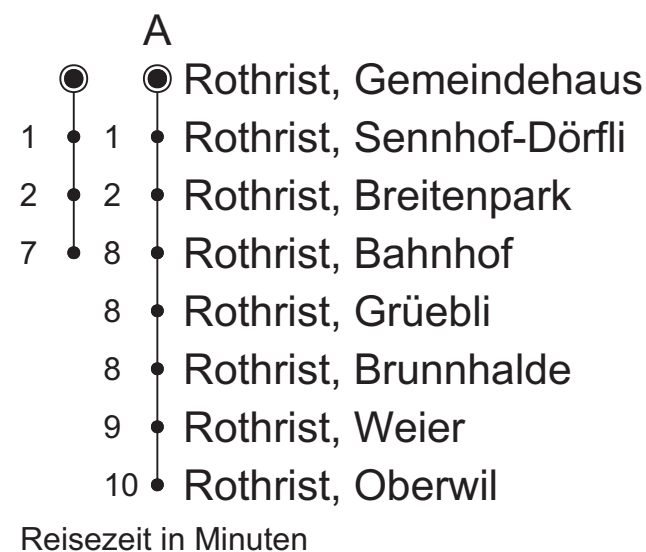

603

Rothrist, Gemeindehaus

Richtung: Rothrist, Bahnhof–Rothrist, Oberwil

Gültig: 15.12.2024 bis 13.12.2025

Live-Fahrplan

kundenservice@aargauverkehr.ch, 0800 888 800, aargauverkehr.ch/betriebslage

🕒	Montag - Freitag	Samstag	Sonntag
5	33^A 48		
6	03^A 18 33^A 48	01 18	18^A 48
7	03 18 33 48	03 18 33 48	18 48
8	03 18 33 48	03 18 33 48	18 48
9	03 18 33 48^A	03 18 33 48	18 48
10	03 18 33 48^A	03 18 33 48	18 48
11	03 18 33 48	03 18 33 48	18 48
12	03^A 18 33^A 48	03 18 33 48	18 48
13	03 18 33^A 48	03 18 33 48	18 48
14	03 18 33 48^A	03 18 33 48	18 48
15	03 18 33 48^A	03 18 33 48	18 48
16	03 18 33^A 48	03 18 33 48	18 48
17	03 18 33 48^A	03 18 33 48	18 48
18	03 18^A 33 48	03 18 33 48	18 48
19	03 18^A 33 48	03 18 33 48	18 48
20	03^A 18 46	03^A 18 46	18^A 46
21	16 46	16 46	16 46
22	16 46	16 46	16 46
23	16 46	16 46	16 46
0	16	16	16
1	01^B	01	

Sonntagsfahrplan: 01. / 02. Jan., Karfreitag, Ostermontag,
Auffahrt, Pfingstmontag, 01. Aug.,
25. / 26. Dez.

A = fährt Weg A   B = nur freitags

Aargau
Verkehr