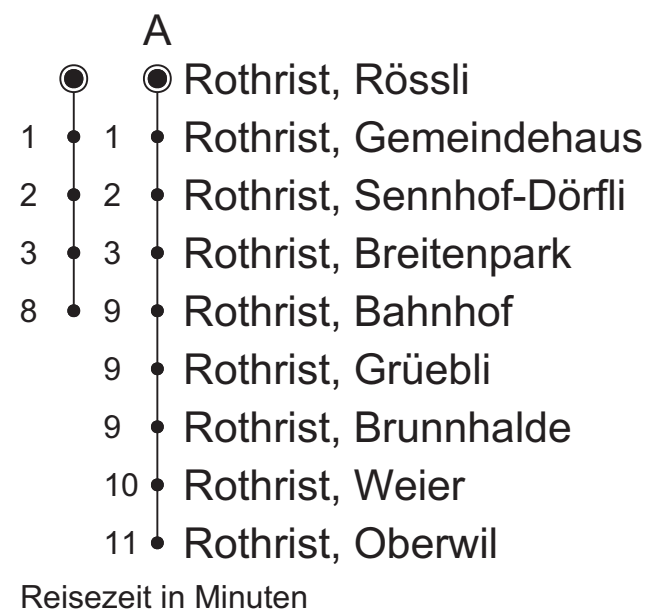

603

Rothrist, Rössli

Richtung: Rothrist, Bahnhof–Rothrist, Oberwil

Gültig: 15.12.2024 bis 13.12.2025

Live-Fahrplan

kundenservice@aargauverkehr.ch, 0800 888 800, aargauverkehr.ch/betriebslage

🕒	Montag - Freitag	Samstag	Sonntag
5	32^A 47		
6	02^A 17 32^A 47	00 17	17^A 47
7	02 17 32 47	02 17 32 47	17 47
8	02 17 32 47	02 17 32 47	17 47
9	02 17 32 47^A	02 17 32 47	17 47
10	02 17 32 47^A	02 17 32 47	17 47
11	02 17 32 47	02 17 32 47	17 47
12	02^A 17 32^A 47	02 17 32 47	17 47
13	02 17 32^A 47	02 17 32 47	17 47
14	02 17 32 47^A	02 17 32 47	17 47
15	02 17 32 47^A	02 17 32 47	17 47
16	02 17 32^A 47	02 17 32 47	17 47
17	02 17 32 47^A	02 17 32 47	17 47
18	02 17^A 32 47	02 17 32 47	17 47
19	02 17^A 32 47	02 17 32 47	17 47
20	02^A 17 45	02^A 17 45	17^A 45
21	15 45	15 45	15 45
22	15 45	15 45	15 45
23	15 45	15 45	15 45
0	15	15	15
1	00^B	00	

Sonntagsfahrplan: 01. / 02. Jan., Karfreitag, Ostermontag,
Auffahrt, Pfingstmontag, 01. Aug.,
25. / 26. Dez.

A = fährt Weg A   B = nur freitags

Aargau
Verkehr