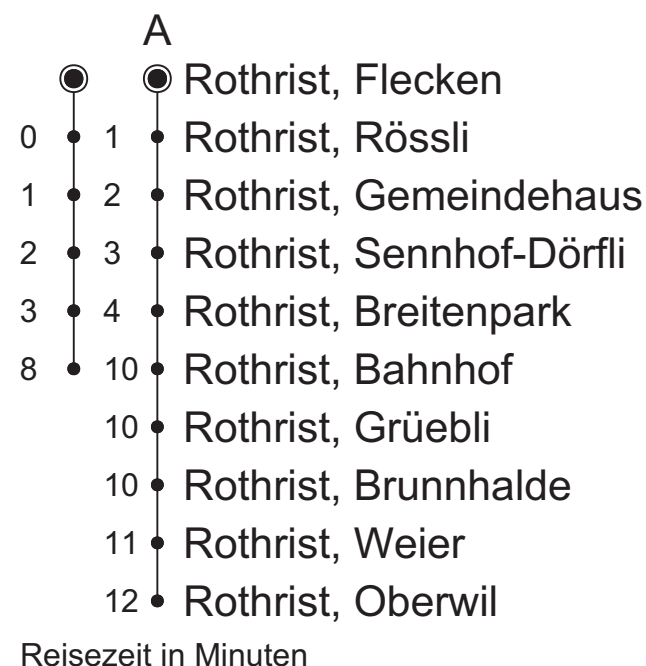

603

Rothrist, Flecken

Richtung: Rothrist, Bahnhof–Rothrist, Oberwil

Gültig: 15.12.2024 bis 13.12.2025

Live-Fahrplan

kundenservice@aargauverkehr.ch, 0800 888 800, aargauverkehr.ch/betriebslage

🕒	Montag - Freitag	Samstag	Sonntag
5	31^A 46		
6	01^A 16 31^A 46	00 16	16^A 46
7	01 16 31 46	01 16 31 46	16 46
8	01 16 31 46	01 16 31 46	16 46
9	01 16 31 46^A	01 16 31 46	16 46
10	01 16 31 46^A	01 16 31 46	16 46
11	01 16 31 46	01 16 31 46	16 46
12	01^A 16 31^A 46	01 16 31 46	16 46
13	01 16 31^A 46	01 16 31 46	16 46
14	01 16 31 46^A	01 16 31 46	16 46
15	01 16 31 46^A	01 16 31 46	16 46
16	01 16 31^A 46	01 16 31 46	16 46
17	01 16 31 46^A	01 16 31 46	16 46
18	01 16^A 31 46	01 16 31 46	16 46
19	01 16^A 31 46	01 16 31 46	16 46
20	01^A 16 45	01^A 16 45	16^A 45
21	15 45	15 45	15 45
22	15 45	15 45	15 45
23	15 45	15 45	15 45
0	15	15	15
1	00^B	00	

Sonntagsfahrplan: 01. / 02. Jan., Karfreitag, Ostermontag, Auffahrt, Pfingstmontag, 01. Aug., 25. / 26. Dez.

A = fährt Weg A   B = nur freitags

Aargau
Verkehr