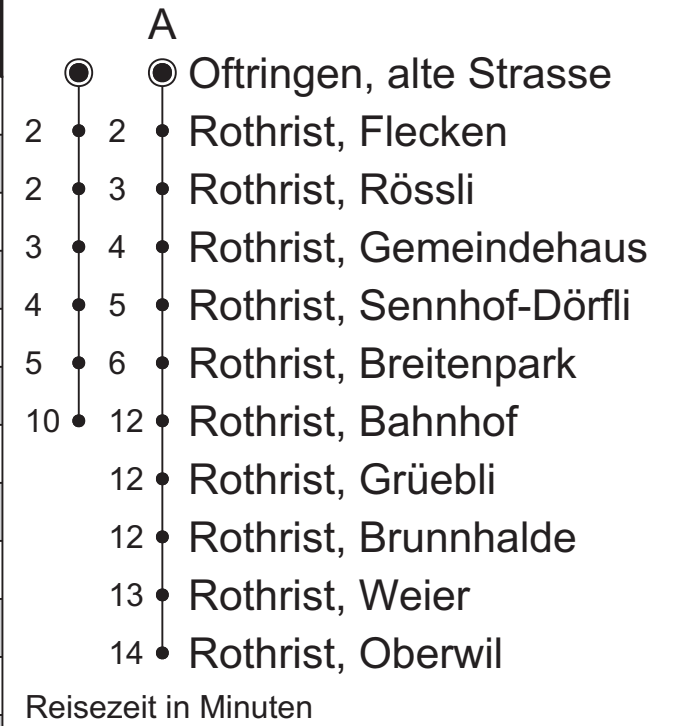

- Oftringen, alte Strasse
  - 1 ● Oftringen, Perry-Center
  - 3 ● Oftringen, Kreuzplatz
  - 4 ● Oftringen, Kallernhag/Center A1
  - 5 ● Oftringen, Wirtshüsli
  - 6 ● Oftringen, Lerchenfeld
  - 6 ● Oftringen, Ruhbank
  - 8 ● Zofingen, Spitalgasse
  - 11 ● Zofingen, Bahnhofplatz
  - 12 ● Zofingen, Bahnhof
- Reisezeit in Minuten

Sonntagsfahrplan: 01. / 02. Jan., Karfreitag, Ostermontag,  
 Auffahrt, Pfingstmontag, 01. Aug.,  
 25. / 26. Dez.

A = nur freitags

# 603

Oftringen, alte Strasse

**Richtung: Rothrist, Bahnhof–Rothrist, Oberwil**

Gültig: 15.12.2024 bis 13.12.2025

Live-Fahrplan

kundenservice@aargauverkehr.ch, 0800 888 800, aargauverkehr.ch/betriebslage

🕒	Montag - Freitag	Samstag	Sonntag
5	29 <sup>A</sup> 44 59 <sup>A</sup>	58	
6	14 29 <sup>A</sup> 44 59	14 59	14 <sup>A</sup> 44
7	14 29 44 59	14 29 44 59	14 44
8	14 29 44 59	14 29 44 59	14 44
9	14 29 44 <sup>A</sup> 59	14 29 44 59	14 44
10	14 29 44 <sup>A</sup> 59	14 29 44 59	14 44
11	14 29 44 59 <sup>A</sup>	14 29 44 59	14 44
12	14 29 <sup>A</sup> 44 59	14 29 44 59	14 44
13	14 29 <sup>A</sup> 44 59	14 29 44 59	14 44
14	14 29 44 <sup>A</sup> 59	14 29 44 59	14 44
15	14 29 44 <sup>A</sup> 59	14 29 44 59	14 44
16	14 29 <sup>A</sup> 44 59	14 29 44 59	14 44
17	14 29 44 <sup>A</sup> 59	14 29 44 59	14 44
18	14 <sup>A</sup> 29 44 59	14 29 44 59	14 44
19	14 <sup>A</sup> 29 44 59 <sup>A</sup>	14 29 44 59 <sup>A</sup>	14 44
20	14 43	14 43	14 <sup>A</sup> 43
21	13 43	13 43	13 43
22	13 43	13 43	13 43
23	13 43	13 43	13 43
0	13 58 <sup>B</sup>	13 58	13

Sonntagsfahrplan: 01. / 02. Jan., Karfreitag, Ostermontag,  
Auffahrt, Pfingstmontag, 01. Aug.,  
25. / 26. Dez.

A = fährt Weg A    B = nur freitags

**Aargau  
Verkehr**