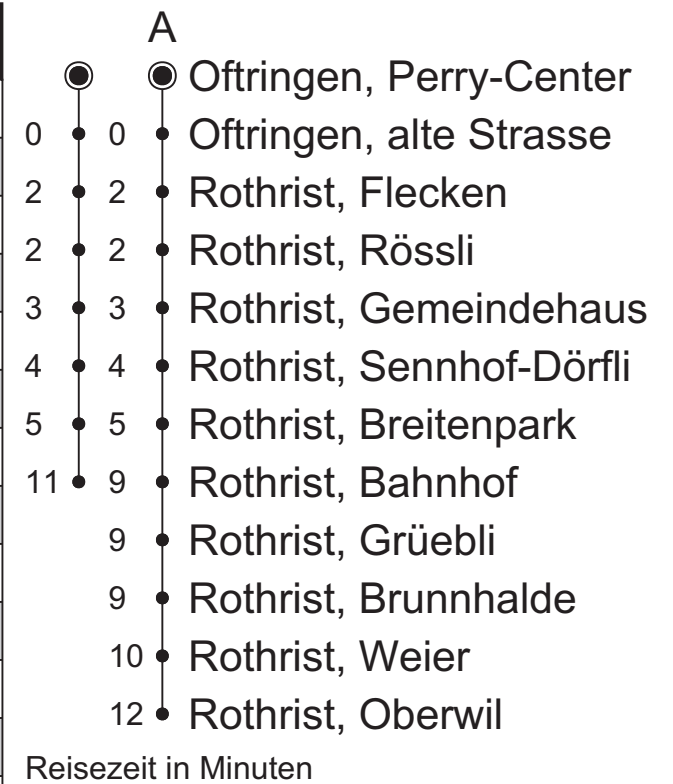

603

Oftringen, Perry-Center

Richtung: Rothrist, Bahnhof–Rothrist, Oberwil

Gültig: 10.12.2023 bis 14.12.2024

Live-Fahrplan

kundenservice@aargauverkehr.ch, 0800 888 800, aargauverkehr.ch/betriebslage

🕒	Montag - Freitag	Samstag	Sonntag
5	29^A 44 59^A	59	
6	14 29^A 44 59	14 59	14^A 59
7	14 29 44 59	14 29 44 59	59
8	14 29 44 59	14 29 44 59	59
9	14 29 44^A 59	14 29 44 59	59
10	14 29 44^A 59	14 29 44 59	59
11	14 29 44 59^A	14 29 44 59	59
12	14 29^A 44 59	14 29 44 59	59
13	14 29^A 44 59	14 29 44 59	59
14	14 29 44^A 59	14 29 44 59	59
15	14 29 44^A 59	14 29 44 59	59
16	14 29^A 44 59	14 29 44 59	59
17	14 29 44^A 59	14 29 59	59
18	14^A 29 44 59	29 59	59
19	14^A 29 44 59^A	29 59^A	58^A
20	14 43	43	
21	12 43	12 43	12
22	12 43	12 43	12
23	12 43	12 43	12
0	12	12	12

Sonntagsfahrplan: 01. / 02. Jan., Karfreitag, Ostermontag,
Auffahrt, Pfingstmontag, 01. Aug.,
25. / 26. Dez.

A = fährt Weg A

Aargau
Verkehr